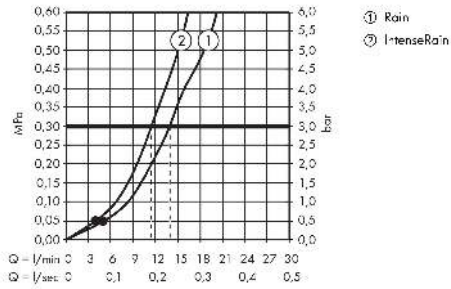

Crometta

Brausesystem Aufputz Vario mit Ecostat 1001 CL Thermostat und Brausestange 90 cm

Oberfläche: **Weiß/Chrom** Artikelnummer: **27813400**

Beschreibung

Merkmale

- besteht aus: Handbrause, Brausethermostat, Brausestange, Handbrausehalterung, Brauseschlauch
- Brausekopfgröße: 100 mm
- Strahlart Kopfbrause: Rain, IntenseRain
- QuickClean: Kalkablagerungen lassen sich einfach mit dem Finger abrubbeln
- maximale Durchflussmenge bei 3 bar: 13,8 l/min
- Mindestfließdruck: 1 bar
- min. Betriebsdruck: 1 bar
- max. Betriebsdruck: 10 bar
- Strahlartenumstellung durch drehbare Strahlscheibe
- Thermostat: Ecostat 1001 CL
- Profil Brausestange: rund
- Brausestangendurchmesser: 22 mm
- Gesamtlänge Brausestange: 959 mm
- Bohrabstand: 915 mm
- Wandstützen aus Kunststoff
- brauseseitiger Drehwirbel gegen lästiges Verdrehen des Brauseschlauches
- Neigungswinkel um 90° verstellbar, Handbrausehalterung schwenkt nach links und rechts sowie oben und unten

Technologie

Produktabbildung

Maßzeichnung

Crometta

Brausesystem Aufputz Vario mit Ecostat 1001 CL Thermostat und Brausestange 90 cm

Oberfläche: **Weiß/Chrom** Artikelnummer: **27813400**

Durchflussdiagramm

Die Verbrauchswerte wurden proximal mit den dazugehörigen Armaturen (Thermostat/Mischer/Unterputzventil) gemessen.

Crometta

Brausesystem Aufputz Vario mit Ecostat 1001 CL Thermostat und Brausestange 90 cm

Oberfläche: **Weiß/Chrom** Artikelnummer: **27813400**

Einbaubeispiel

Crometta

Brausesystem Aufputz Vario mit Ecostat 1001 CL Thermostat und Brausestange 90 cm