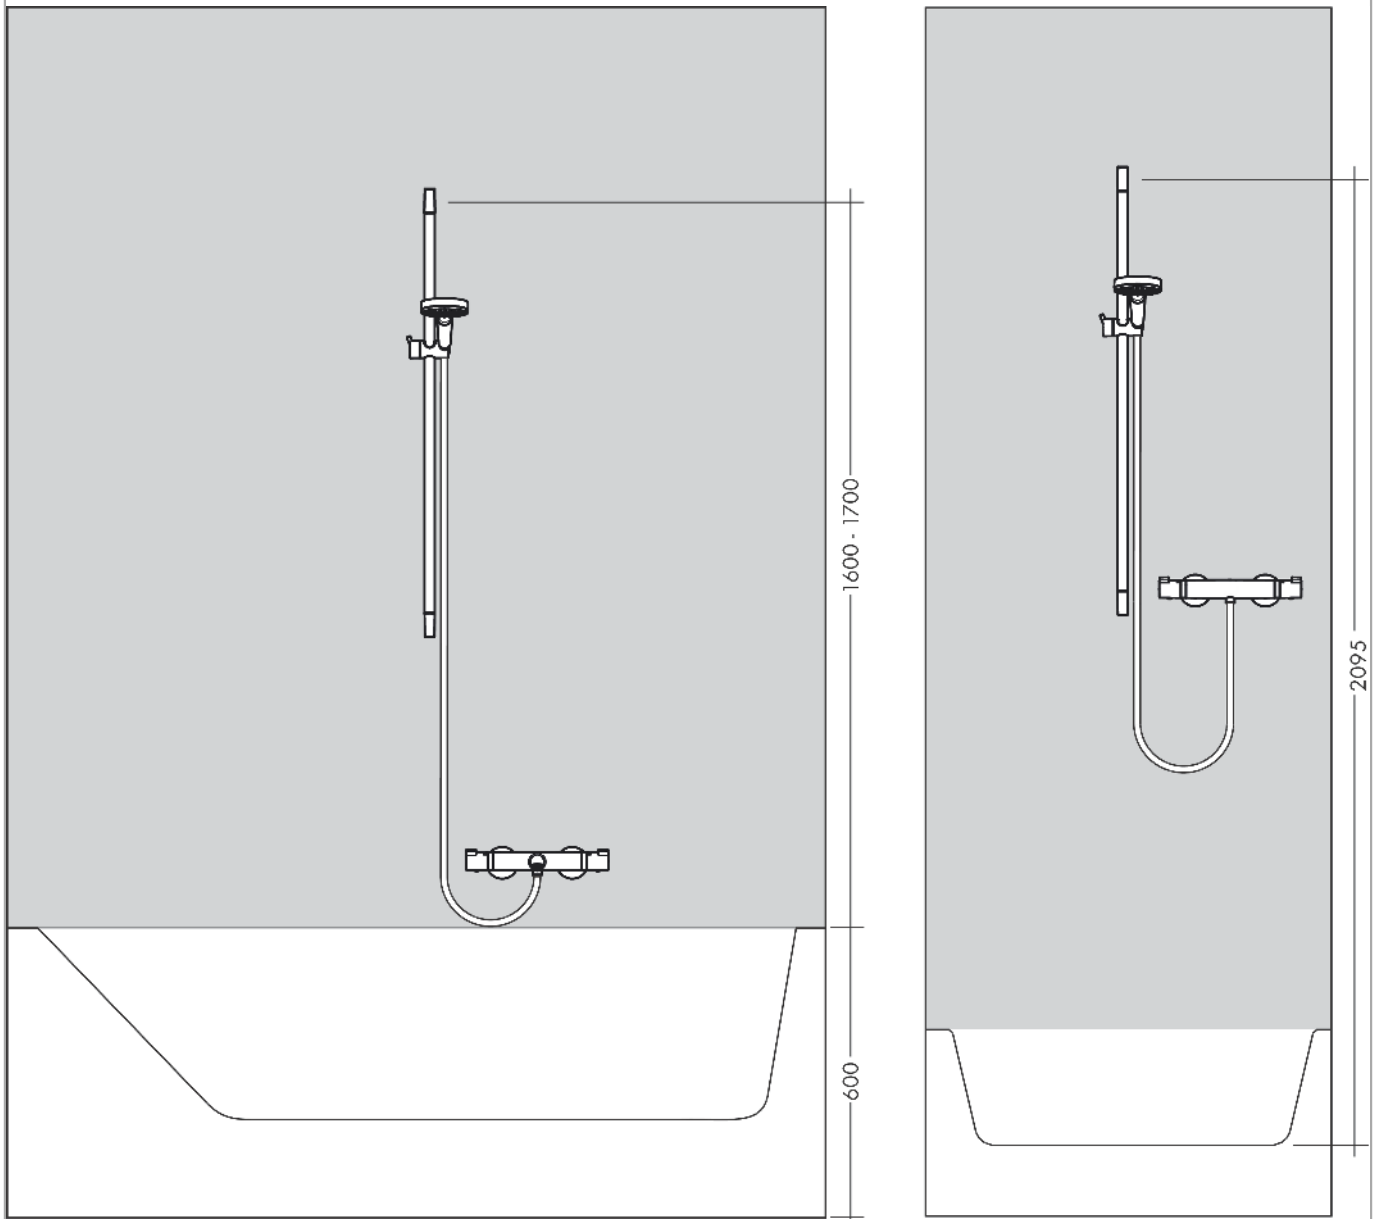

Crometta

Brausesystem Aufputz Vario mit Ecostat 1001 CL Thermostat und Brausestange 90 cm

Oberfläche: **Weiß/Chrom** Artikelnummer: **27813400**

Beschreibung

Merkmale

- besteht aus: Handbrause, Brausethermostat, Brausestange, Handbrausehalterung, Brauseschlauch
- Brausekopfgröße: 100 mm
- Strahlart Kopfbrause: Rain, IntenseRain
- QuickClean: Kalkablagerungen lassen sich einfach mit dem Finger abrubbeln
- maximale Durchflussmenge bei 3 bar: 13,8 l/min
- Mindestfließdruck: 1 bar
- min. Betriebsdruck: 1 bar
- max. Betriebsdruck: 10 bar
- Strahlartenumstellung durch drehbare Strahlscheibe
- Thermostat: Ecostat 1001 CL
- Profil Brausestange: rund
- Brausestangendurchmesser: 22 mm
- Gesamtlänge Brausestange: 959 mm
- Bohrabstand: 915 mm
- Wandstützen aus Kunststoff
- brauseseitiger Drehwirbel gegen lästiges Verdrehen des Brauseschlauches
- Neigungswinkel um 90° verstellbar, Handbrausehalterung schwenkt nach links und rechts sowie oben und unten

Technologie

Produktabbildung

Maßzeichnung

Crometta

Brausesystem Aufputz Vario mit Ecostat 1001 CL Thermostat und Brausestange 90 cm

Oberfläche: **Weiß/Chrom** Artikelnummer: **27813400**

Durchflussdiagramm

Die Verbrauchswerte wurden proximal mit den dazugehörigen Armaturen (Thermostat/Mischer/Unterputzventil) gemessen.

Crometta

Brausesystem Aufputz Vario mit Ecostat 1001 CL Thermostat und Brausestange 90 cm

Oberfläche: **Weiß/Chrom** Artikelnummer: **27813400**

Einbaubeispiel

Crometta

Brausesystem Aufputz Vario mit Ecostat 1001 CL Thermostat und Brausestange 90 cm

Oberfläche: **Weiß/Chrom** Artikelnummer: **27813400**

Explosionszeichnung

Baujahr: >04/16

Crometta

Brausesystem Aufputz Vario mit Ecostat 1001 CL Thermostat und Brausestange 90 cm

Oberfläche: **Weiß/Chrom** Artikelnummer: **27813400**