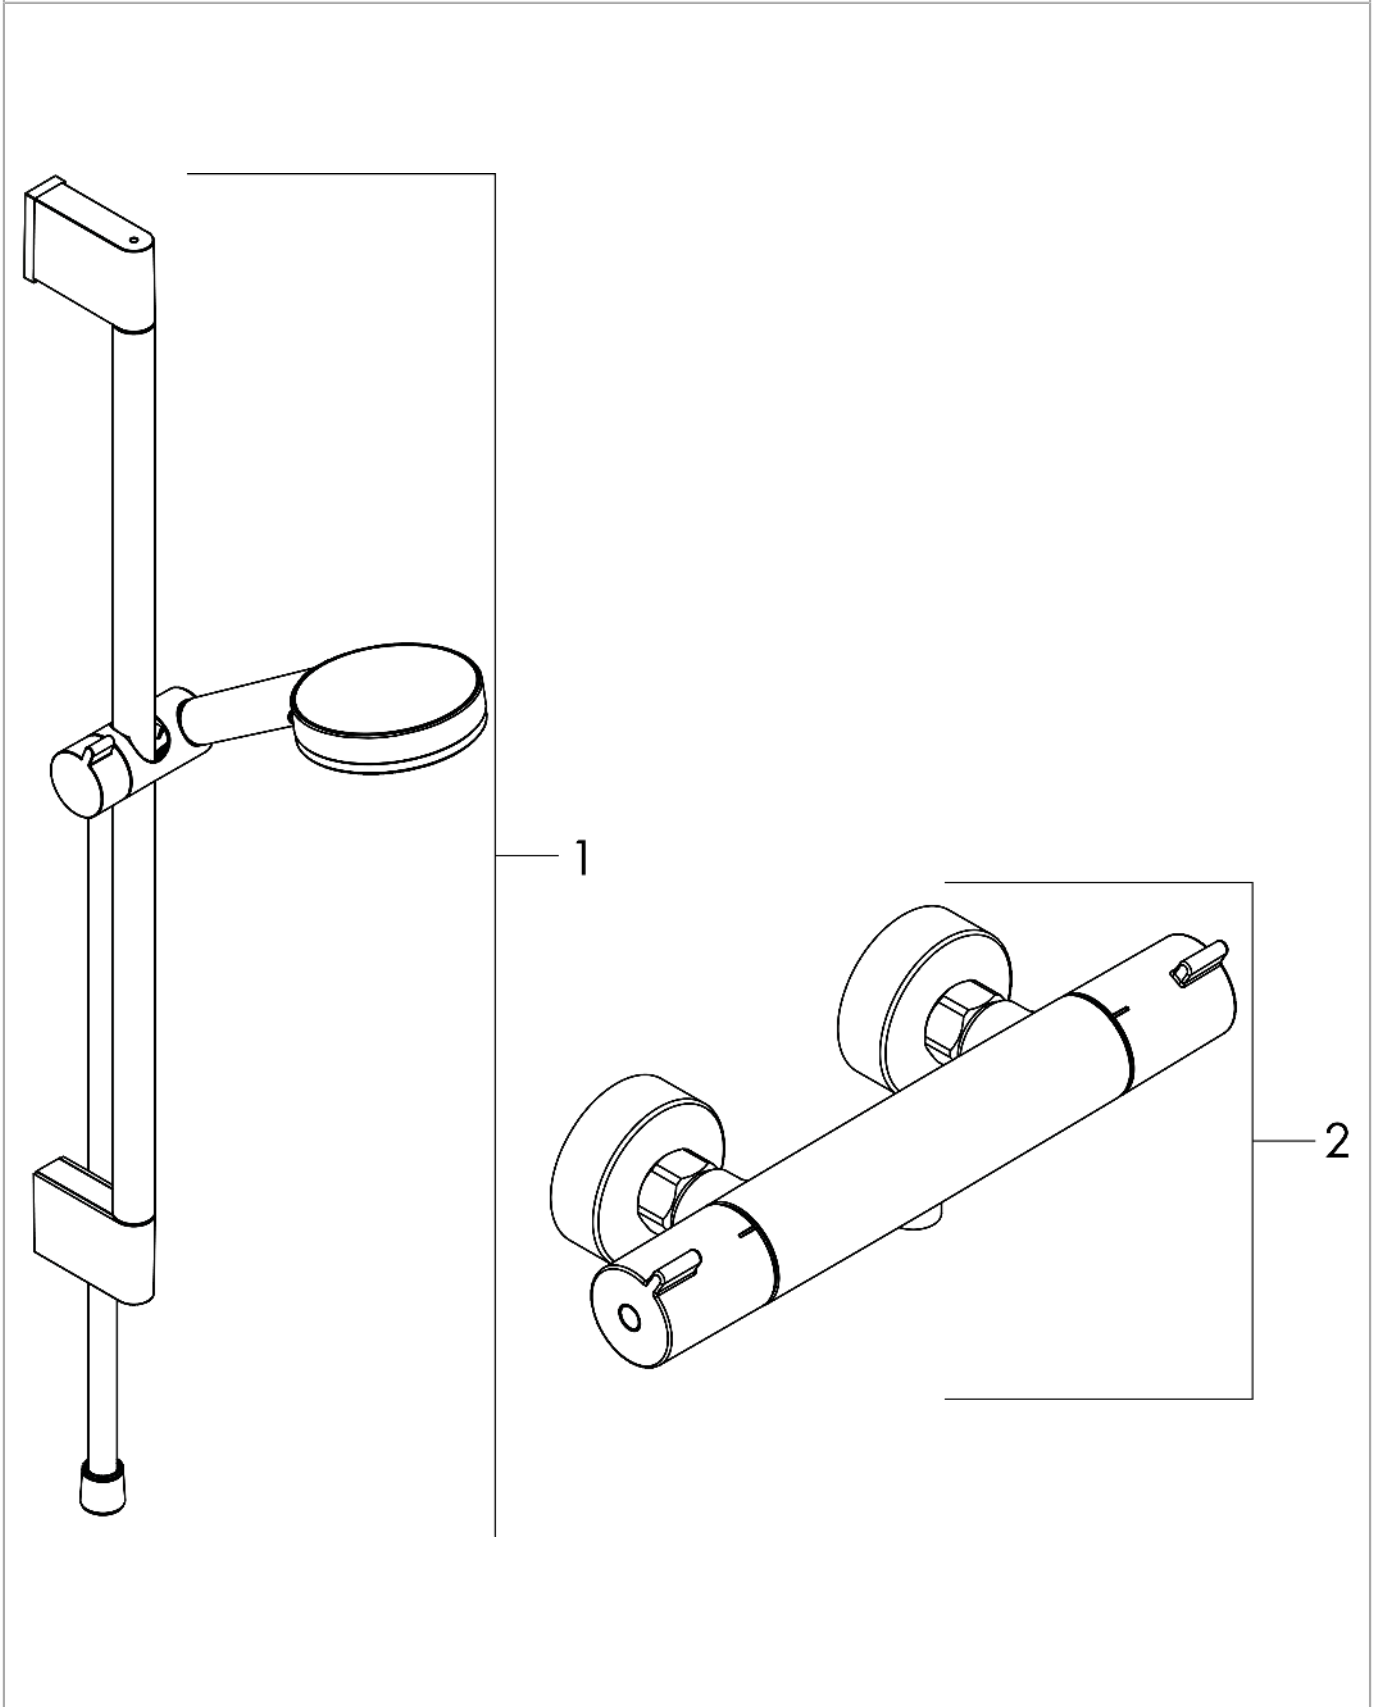

Crometta

Brausesystem Aufputz Vario mit Ecostat 1001 CL Thermostat und Brausestange 90 cm

Oberfläche: **Weiß/Chrom** Artikelnummer: **27813400**

Beschreibung

Merkmale

- besteht aus: Handbrause, Brausethermostat, Brausestange, Handbrausehalterung, Brauseschlauch
- Brausekopfgröße: 100 mm
- Strahlart Kopfbrause: Rain, IntenseRain
- QuickClean: Kalkablagerungen lassen sich einfach mit dem Finger abrubbeln
- maximale Durchflussmenge bei 3 bar: 13,8 l/min
- Mindestfließdruck: 1 bar
- min. Betriebsdruck: 1 bar
- max. Betriebsdruck: 10 bar
- Strahlartenumstellung durch drehbare Strahlscheibe
- Thermostat: Ecostat 1001 CL
- Profil Brausestange: rund
- Brausestangendurchmesser: 22 mm
- Gesamtlänge Brausestange: 959 mm
- Bohrabstand: 915 mm
- Wandstützen aus Kunststoff
- brauseseitiger Drehwirbel gegen lästiges Verdrehen des Brauseschlauches
- Neigungswinkel um 90° verstellbar, Handbrausehalterung schwenkt nach links und rechts sowie oben und unten

Technologie

Produktabbildung

Maßzeichnung

Crometta

Brausesystem Aufputz Vario mit Ecostat 1001 CL Thermostat und Brausestange 90 cm

Oberfläche: **Weiß/Chrom** Artikelnummer: **27813400**

Durchflussdiagramm

Die Verbrauchswerte wurden proximal mit den dazugehörigen Armaturen (Thermostat/Mischer/Unterputzventil) gemessen.

Crometta

Brausesystem Aufputz Vario mit Ecostat 1001 CL Thermostat und Brausestange 90 cm

Oberfläche: **Weiß/Chrom** Artikelnummer: **27813400**

Einbaubeispiel

Crometta

Brausesystem Aufputz Vario mit Ecostat 1001 CL Thermostat und Brausestange 90 cm

Oberfläche: **Weiß/Chrom** Artikelnummer: **27813400**

Explosionszeichnung

Baujahr: >04/16

Crometta

Brausesystem Aufputz Vario mit Ecostat 1001 CL Thermostat und Brausestange 90 cm

Oberfläche: **Weiß/Chrom** Artikelnummer: **27813400**