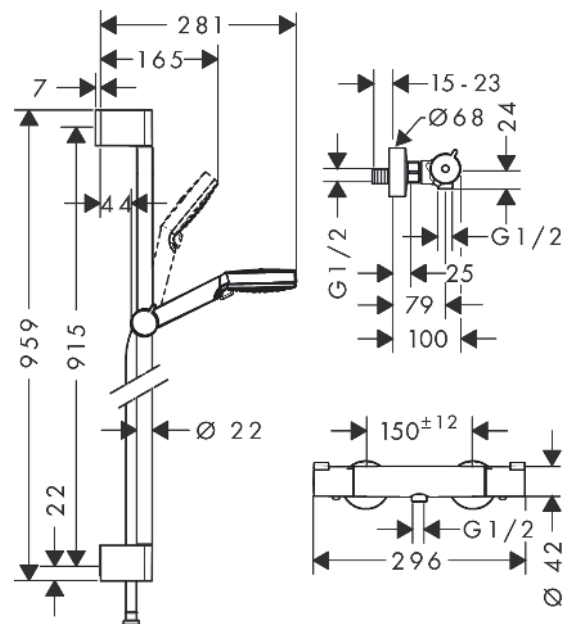

Crometta

Brausesystem Aufputz Vario mit Ecostat 1001 CL Thermostat und Brausestange 90 cm

Oberfläche: **Weiß/Chrom** Artikelnummer: **27813400**

Beschreibung

Merkmale

- besteht aus: Handbrause, Brausethermostat, Brausestange, Handbrausehalterung, Brauseschlauch
- Brausekopfgröße: 100 mm
- Strahlart Kopfbrause: Rain, IntenseRain
- QuickClean: Kalkablagerungen lassen sich einfach mit dem Finger abrubbeln
- maximale Durchflussmenge bei 3 bar: 13,8 l/min
- Mindestfließdruck: 1 bar
- min. Betriebsdruck: 1 bar
- max. Betriebsdruck: 10 bar
- Strahlartenumstellung durch drehbare Strahlscheibe
- Thermostat: Ecostat 1001 CL
- Profil Brausestange: rund
- Brausestangendurchmesser: 22 mm
- Gesamtlänge Brausestange: 959 mm
- Bohrabstand: 915 mm
- Wandstützen aus Kunststoff
- brauseseitiger Drehwirbel gegen lästiges Verdrehen des Brauseschlauches
- Neigungswinkel um 90° verstellbar, Handbrausehalterung schwenkt nach links und rechts sowie oben und unten

Technologie

Produktabbildung

Maßzeichnung

Crometta

Brausesystem Aufputz Vario mit Ecostat 1001 CL Thermostat und Brausestange 90 cm

Oberfläche: **Weiß/Chrom** Artikelnummer: **27813400**

Durchflussdiagramm

Die Verbrauchswerte wurden proximal mit den dazugehörigen Armaturen (Thermostat/Mischer/Unterputzventil) gemessen.

Crometta

Brausesystem Aufputz Vario mit Ecostat 1001 CL Thermostat und Brausestange 90 cm

Oberfläche: **Weiß/Chrom** Artikelnummer: **27813400**

Einbaubeispiel

Crometta

Brausesystem Aufputz Vario mit Ecostat 1001 CL Thermostat und Brausestange 90 cm

Oberfläche: **Weiß/Chrom** Artikelnummer: **27813400**

Explosionszeichnung

Baujahr: >04/16

Crometta

Brausesystem Aufputz Vario mit Ecostat 1001 CL Thermostat und Brausestange 90 cm

Oberfläche: **Weiß/Chrom** Artikelnummer: **27813400**