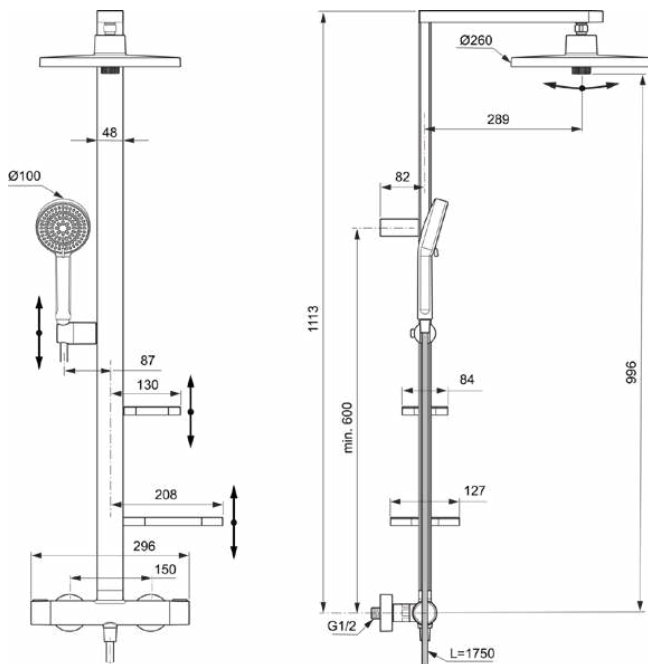

## BD583XG

CERATHERM ALU+ | Duschesystem AP 356x501x1113 mm in schwarz, 12.0 l/min (3 bar) | Variable Strahlarten, Thermostatfunktion, Wasser- & Energiesparend, Kernelemente aus Aluminium

### Allgemeine Informationen

Produktkategorie:	Duschsysteme
Produktart:	Duschsystem AP
Marke:	Ideal Standard
Kollektion:	CERATHERM ALU+
Designer:	Palomba Serafini Associati
Colour:	XG - Schwarz
Oberflächenbeschaffenheit:	Matt
Höhe (mm):	1113
Breite (mm):	356
Ausladung (mm):	501
Befestigungsart:	S-Anschluss
Nettogewicht (kg):	4.11
EAN Code:	3800861117162

### Im Lieferumfang enthaltene Produkte

BD581XG:	IDEALRAIN ALU+   Kopfbrause 260x91x260 mm in schwarz, 12 l/min (3 bar)
BD580XG:	IDEALRAIN ALU+   Multi-Funktionshandbrause 100x56x232 mm in schwarz, 8 l/min (3 bar)
BE175XG:	IDEALRAIN   Brauseschlauch 1750 mm in schwarz