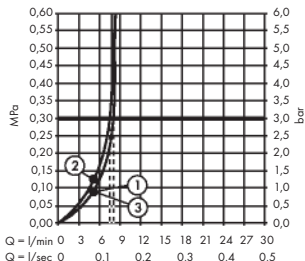

**P**

max.
0,6 MPa
6 bar

24101XX0
24111XX0
0,16 - 0,4 MPa
1,6 - 4 bar

24104000
0,15 - 0,4 MPa
1,5 - 4 bar
24114000
0,12 - 0,4 MPa
1,2 - 4 bar

24121XX0
24124XX0
26077210
0,1 - 0,4 MPa
1 - 4 bar

**T**

max.
60 °C < 50 °C

24101XX0 / 24111XX0

24114000

24104000

Q = l/min 0 3 6 9 12 15 18 21 24 27 30
Q = l/sec 0 0,1 0,2 0,3 0,4 0,5

PowderRain

MonoRain

IntenseRain

24121XX0 / 24124XX0