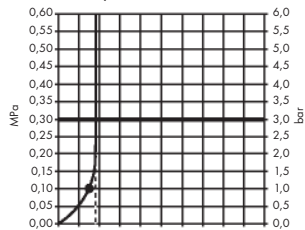

24101XX0 / 24111XX0

24114000

24104000

Q = l/min 0 3 6 9 12 15 18 21 24 27 30
Q = l/sec 0 0,1 0,2 0,3 0,4 0,5

PowderRain

MonoRain

IntenseRain

24121XX0 / 24124XX0

Q = l/min 0 3 6 9 12 15 18 21 24 27 30
Q = l/sec 0 0,1 0,2 0,3 0,4 0,5

PowderRain

26077210

Q = l/min 0 3 6 9 12 15 18 21 24 27 30
Q = l/sec 0 0,1 0,2 0,3 0,4 0,5

PowderRain

Massage

IntenseRain

DVGW