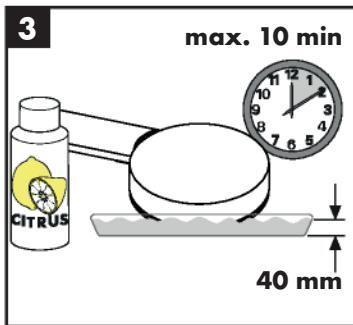

Service

- DE** Einfach sauber: Kalk lässt sich von den Noppen ganz leicht abrubbeln.
- FR** La propreté en toute simplicité: les dépôts formés sur les buses élastiques en silicone s'éliminent par un simple passage de la main.
- EN** Just clean: simply rub over the spray nozzles to remove lime scale.
- IT** Facile da pulire: Il calcare viene eliminato semplicemente dagli ugelli elastici in silicone.
- ES** Fácil aseo: La cal se puede retirar sencillamente frotando con los dedos de las toberas elásticas de silicona.
- NL** Eenvoudig schoon: Kalk kan eenvoudig van de noppen worden gewreven.
- DK** Enkel rengøring: Det er let at fjerne kalkaflejringer fra stråledyserne.
- PT** Simplesmente limpo: o calcário pode ser simplesmente retirado das saiências através de fricção.
- PL** Po prostu czysto: Pęczki można całkiem łatwo oczyścić z kamienia.
- CS** Jednoduše čistě: Vapenné usazeniny můžete z noplek snadno odstranit ořením.
- SK** Jednoducho čistý: Vodný kameň sa dá zo štetín celkom ľahko odstrániť.
- ZH** 清洁: 只需要揉搓花洒表面的出水孔即可去除水垢。
- RU** Простота чистки: известь очень легко стирается с утолщений.
- FI** Yksinkertaisesti puhdas: kalkin voi helposti hieroa irti nypystä.
- SV** Enkelt att göra rent: det är lätt att ta bort kalk från nopporna.
- LT** Paprasta švara: kalkės lengvai nugrandomos nuo kilpos.
- HR** Jednostavno čisto: Kamenac se sasvim lako uklanja s izbočina.
- RO** Pur și simplu curat: Calcarul se îndepărtează ușor de pe noduri prin frecare.
- EL** Απλά τέλεια καθαριότητα: Τα άλατα μπορούν να αφαιρεθούν με μεγάλη ευκολία από τα στόμια.
- SL** Preprosto čisto: arnenec se z lahkoto podrgne z vozličkov.
- ET** Lihtsalt puhas: lupja saab nuppuheld lihtsalt maha hõõruda.
- LV** Vienkārša tīrīšana: kaļķis no izvirzījumiem ir viegli norubināms.
- SR** Jednostavno čisto: Kamenac se sasvim lako skida sa izbočina.
- NO** Simpel rengjøring: Ved å gnikke er det lett å fjerne kalk fra nuppene.
- BG** Просто чисто: Варовикът лесно може да се изгърси от удебеленията.
- JP** 簡単に清掃: カルキはノズル部をこすることで簡単に除去できます。
- UA** Просте очищення: потріть розпилювальні форсунки, щоб видалити вапняний наліт.
- AR** إنه سهل التنظيف، حيث يسقط الجير بسهولة شديدة من الأجزاء الناتئة.
- TR** Sadece temiz: Kireç, düğümlerle kolayca ovalanabilir.
- HU** Egyszerűen tiszta: a vízkő egészen könnyen ledörzsölhető a csomókról.
- HE** צריך פשוט לנקות: שפשוף את פיות ההתזה כדי להרחיק אבנית.