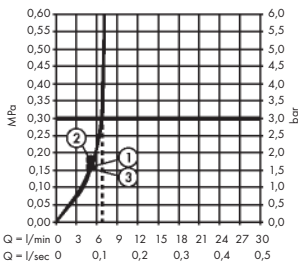

**P**

max.
0,6 MPa
6 bar

24101XX0
24111XX0
0,16 - 0,4 MPa
1,6 - 4 bar

24104000
0,15 - 0,4 MPa
1,5 - 4 bar
24114000
0,12 - 0,4 MPa
1,2 - 4 bar

24121XX0
24124XX0
26077210
0,1 - 0,4 MPa
1 - 4 bar

**T**

max.
60 °C < 50 °C

24101XX0 / 24111XX0

24114000

24104000

Q = l/min 0 3 6 9 12 15 18 21 24 27 30
Q = l/sec 0 0,1 0,2 0,3 0,4 0,5

PowderRain

MonoRain

IntenseRain

24121XX0 / 24124XX0