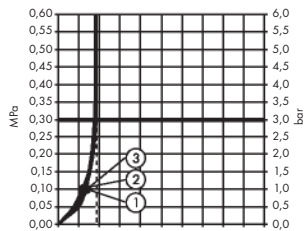

24101XX0 / 24111XX0

24114000

24104000

Q = l/min 0 3 6 9 12 15 18 21 24 27 30
Q = l/sec 0 0,1 0,2 0,3 0,4 0,5

PowderRain

MonoRain

IntenseRain

24121XX0 / 24124XX0

Q = l/min 0 3 6 9 12 15 18 21 24 27 30
Q = l/sec 0 0,1 0,2 0,3 0,4 0,5

PowderRain

26077210

Q = l/min 0 3 6 9 12 15 18 21 24 27 30
Q = l/sec 0 0,1 0,2 0,3 0,4 0,5

PowderRain

Massage

IntenseRain

DVGW