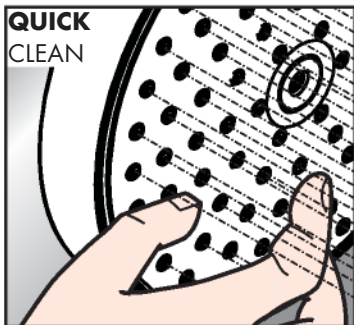

Service

- DE** Einfach sauber: Kalk lässt sich von den Noppen ganz leicht abrubbeln.
- FR** La propreté en toute simplicité: les dépôts formés sur les buses élastiques en silicone s'éliminent par un simple passage de la main.
- EN** Just clean: simply rub over the spray nozzles to remove lime scale.
- IT** Facile da pulire: Il calcare viene eliminato semplicemente dagli ugelli elastici in silicone.
- ES** Fácil aseo: La cal se puede retirar sencillamente frotando con los dedos de las toberas elásticas de silicona.
- NL** Eenvoudig schoon: Kalk kan eenvoudig van de noppen worden gewreven.
- DK** Enkel rengøring: Det er let at fjerne kalkaflejringer fra stråledyserne.
- PT** Simplesmente limpo: o calcário pode ser simplesmente retirado das saiências através de fricção.
- PL** Po prostu czysto: Pęczki można całkiem łatwo oczyścić z kamienia.
- CS** Jednoduše čistě: Vapenné usazeniny můžete z noplek snadno odstranit ořením.
- SK** Jednoducho čistý: Vodný kameň sa dá zo štetín celkom ľahko odstrániť.
- ZH** 清洁: 只需要揉搓花洒表面的出水孔即可去除水垢。
- RU** Простота чистки: известь очень легко стирается с утолщений.
- FI** Yksinkertaisesti puhdas: kalkin voi helposti hieroa irti nypystä.
- SV** Enkelt att göra rent: det är lätt att ta bort kalk från nopporna.
- LT** Paprasta švara: kalkės lengvai nugrandomos nuo kilpos.
- HR** Jednostavno čisto: Kamenac se sasvim lako uklanja s izbočina.
- RO** Pur și simplu curat: Calcarul se îndepărtează ușor de pe noduri prin frecare.
- EL** Απλά τέλεια καθαριότητα: Τα άλατα μπορούν να αφαιρεθούν με μεγάλη ευκολία από τα στόμια.
- SL** Preprosto čisto: arnenec se z lahkoto podrgne z vozličkov.
- ET** Lihtsalt puhas: lupja saab nuppuheld lihtsalt maha hõõruda.
- LV** Vienkārša tīrīšana: kaļķis no izvirzījumiem ir viegli norubināms.
- SR** Jednostavno čisto: Kamenac se sasvim lako skida sa izbočina.
- NO** Simpel rengjøring: Ved å gnikke er det lett å fjerne kalk fra nuppene.
- BG** Просто чисто: Варовикът лесно може да се изгърси от удебеленията.
- JP** 簡単に清掃: カルキはノズル部をこすることで簡単に除去できます。
- UA** Просте очищення: потріть розпилювальні форсунки, щоб видалити вапняний наліт.
- AR** إنه سهل التنظيف، حيث يسقط الجير بسهولة شديدة من الأجزاء الناتئة.
- TR** Sadece temiz: Kireç, düğümlerle kolayca ovalanabilir.
- HU** Egyszerűen tiszta: a vízkő egészen könnyen ledörzsölhető a csomókról.
- HE** צריך פשוט לנקות: שפשוף את פיות ההתזה כדי להרחיק אבנית.