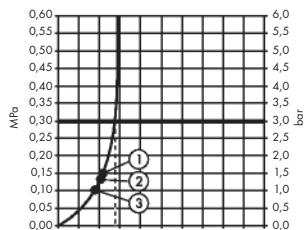

24101XX0 / 24111XX0

24114000

24104000

Q = l/min 0 3 6 9 12 15 18 21 24 27 30
Q = l/sec 0 0,1 0,2 0,3 0,4 0,5

PowderRain

MonoRain

IntenseRain

24121XX0 / 24124XX0