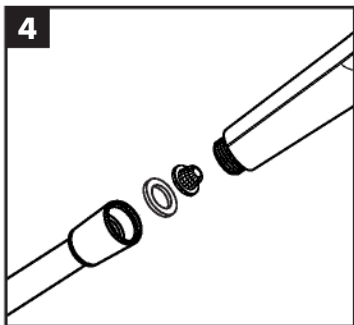

Service

- DE** Einfach sauber: Kalk lässt sich von den Noppen ganz leicht abrubbeln.
- FR** La propreté en toute simplicité: les dépôts formés sur les buses élastiques en silicone s'éliminent par un simple passage de la main.
- EN** Just clean: simply rub over the spray nozzles to remove lime scale.
- IT** Facile da pulire: Il calcare viene eliminato semplicemente dagli ugelli elastici in silicone.
- ES** Fácil aseo: La cal se puede retirar sencillamente frotando con los dedos de las toberas elásticas de silicona.
- NL** Eenvoudig schoon: Kalk kan eenvoudig van de noppen worden gewreven.
- DK** Enkel rengøring: Det er let at fjerne kalkaflejringer fra stråledyserne.
- PT** Simplesmente limpo: o calcário pode ser simplesmente retirado das saiências através de fricção.
- PL** Po prostu czysto: Pęczki można całkiem łatwo oczyścić z kamienia.
- CS** Jednoduše čistě: Vapenné usazeniny můžete z noplek snadno odstranit ořením.
- SK** Jednoducho čistý: Vodný kameň sa dá zo štetín celkom ľahko odstrániť.
- ZH** 清洁: 只需要揉搓花洒表面的出水孔即可去除水垢。
- RU** Простота чистки: известь очень легко стирается с утолщений.
- FI** Yksinkertaisesti puhdas: kalkin voi helposti hieroa irti nypystä.
- SV** Enkelt att göra rent: det är lätt att ta bort kalk från nopporna.
- LT** Paprasta švara: kalkės lengvai nugrandomos nuo kilpos.
- HR** Jednostavno čisto: Kamenac se sasvim lako uklanja s izbočina.
- RO** Pur și simplu curat: Calcarul se îndepărtează ușor de pe noduri prin frecare.
- EL** Απλά τέλεια καθαριότητα: Τα άλατα μπορούν να αφαιρεθούν με μεγάλη ευκολία από τα στόμια.
- SL** Preprosto čisto: arnenec se z lahkoto podrgne z vozličkov.
- ET** Lihtsalt puhas: lupja saab nuppuheld lihtsalt maha hõõruda.
- LV** Vienkārša tīrīšana: kaļķis no izvirzījumiem ir viegli norubināms.
- SR** Jednostavno čisto: Kamenac se sasvim lako skida sa izbočina.
- NO** Simpel rengjøring: Ved å gnikke er det lett å fjerne kalk fra nuppene.
- BG** Просто чисто: Варовикът лесно може да се изгърси от удебеленията.
- JP** 簡単に清掃: カルキはノズル部をこすることで簡単に除去できます。
- UA** Просте очищення: потріть розпилювальні форсунки, щоб видалити вапняний наліт.
- AR** إنه سهل التنظيف، حيث يسقط الجير بسهولة شديدة من الأجزاء الناتئة.
- TR** Sadece temiz: Kireç, düğümlerle kolayca ovalanabilir.
- HU** Egyszerűen tiszta: a vízkő egészen könnyen ledörzsölhető a csomókról.
- HE** צריך פשוט לנקות: שפשוף את פיות ההתזה כדי להרחיק אבנית.