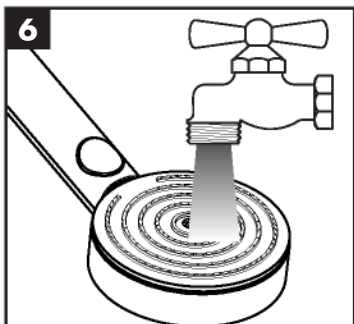

Service

- DE** Einfach sauber: Kalk lässt sich von den Noppen ganz leicht abrubbeln.
- FR** La propreté en toute simplicité: les dépôts formés sur les buses élastiques en silicone s'éliminent par un simple passage de la main.
- EN** Just clean: simply rub over the spray nozzles to remove lime scale.
- IT** Facile da pulire: Il calcare viene eliminato semplicemente dagli ugelli elastici in silicone.
- ES** Fácil aseo: La cal se puede retirar sencillamente frotando con los dedos de las toberas elásticas de silicona.
- NL** Eenvoudig schoon: Kalk kan eenvoudig van de noppen worden gewreven.
- DK** Enkel rengøring: Det er let at fjerne kalkaflejringer fra stråledyserne.
- PT** Simplesmente limpo: o calcário pode ser simplesmente retirado das saiências através de fricção.
- PL** Po prostu czysto: Pęczki można całkiem łatwo oczyścić z kamienia.
- CS** Jednoduše čistě: Vapenné usazeniny můžete z noplek snadno odstranit ořením.
- SK** Jednoducho čistý: Vodný kameň sa dá zo štetín celkom ľahko odstrániť.
- ZH** 清洁: 只需要揉搓花洒表面的出水孔即可去除水垢。
- RU** Простота чистки: известь очень легко стирается с утолщений.
- FI** Yksinkertaisesti puhdas: kalkin voi helposti hieroa irti nypystä.
- SV** Enkelt att göra rent: det är lätt att ta bort kalk från nopporna.
- LT** Paprasta švara: kalkės lengvai nugrandomos nuo kilpos.
- HR** Jednostavno čisto: Kamenac se sasvim lako uklanja s izbočina.
- RO** Pur și simplu curat: Calcarul se îndepărtează ușor de pe noduri prin frecare.
- EL** Απλά τέλεια καθαριότητα: Τα άλατα μπορούν να αφαιρεθούν με μεγάλη ευκολία από τα στόμια.
- SL** Preprosto čisto: arnenec se z lahkoto podrgne z vozličkov.
- ET** Lihtsalt puhas: lupja saab nuppuheld lihtsalt maha hõõruda.
- LV** Vienkārša tīrīšana: kaļķis no izvirzījumiem ir viegli norubināms.
- SR** Jednostavno čisto: Kamenac se sasvim lako skida sa izbočina.
- NO** Simpel rengjøring: Ved å gnikke er det lett å fjerne kalk fra nuppene.
- BG** Просто чисто: Варовикът лесно може да се изгърси от удебеленията.
- JP** 簡単に清掃: カルキはノズル部をこすることで簡単に除去できます。
- UA** Просте очищення: потріть розпилювальні форсунки, щоб видалити вапняний наліт.
- AR** إنه سهل التنظيف، حيث يسقط الجير بسهولة شديدة من الأجزاء الناتئة.
- TR** Sadece temiz: Kireç, düğümlerle kolayca ovalanabilir.
- HU** Egyszerűen tiszta: a vízkő egészen könnyen ledörzsölhető a csomókról.
- HE** צריך פשוט לנקות: שפשוף את פיות ההתזה כדי להרחיק אבנית.