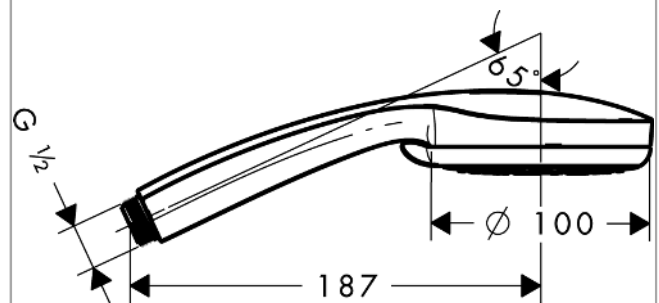

Croma 100
Handbrause Vario
Oberfläche: **Chrom** Artikelnummer: **28535000**

Beschreibung

Merkmale

- Brausekopfgrösse: 100 mm
- Strahlart: Rain, Normalstrahl, Shampoostrahl, Massagestrahl
- Strahlartenumstellung durch drehbare Strahlscheibe
- Oberfläche Strahlscheibe: grau
- Maximale Durchflussmenge bei 3 bar: 18 l/min
- Mindestfliessdruck: 1 bar
- mit innenliegender Wasserführung
- ausspülbare Siebdichtung
- Anschlussgewinde: G 1/2
- Geräuschgruppe: I
- Durchflussklasse: B
- P-IX 18335/IB

Artikeldetails

ST-Nr. 6541 814.501
TEAM-Nr. 758870.501
Preis exkl. MwSt. 46.10 CHF

Technologie

Zertifikate / Nachhaltigkeit

Produktabbildung

Maßzeichnung

Durchflussdiagramm

Die Verbrauchswerte wurden praxisnah mit den dazugehörigen Armaturen (Thermostat/Mischer/Unterputzventil) gemessen.