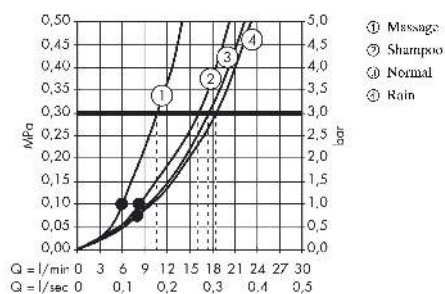

Croma 100
Handbrause Vario
 Oberfläche: **Chrom** Artikelnummer: **28535000**

Beschreibung

Merkmale

- Brausekopfgrösse: 100 mm
- Strahlart: Rain, Normalstrahl, Shampoostrahl, Massagestrahl
- Strahlartenumstellung durch drehbare Strahlscheibe
- Oberfläche Strahlscheibe: grau
- Maximale Durchflussmenge bei 3 bar: 18 l/min
- Mindestfliessdruck: 1 bar
- mit innenliegender Wasserführung
- ausspülbare Siebdichtung
- Anschlussgewinde: G 1/2
- Geräuschgruppe: I
- Durchflussklasse: B
- P-IX 18335/IB

Artikeldetails

ST-Nr. 6541 814.501
 TEAM-Nr. 758870.501
 Preis exkl. MwSt. 46.10 CHF

Technologie

Zertifikate / Nachhaltigkeit

Produktabbildung

Maßzeichnung

Durchflussdiagramm

Die Verbrauchswerte wurden praxisnah mit den dazugehörigen Armaturen (Thermostat/Mischer/Unterputzventil) gemessen.