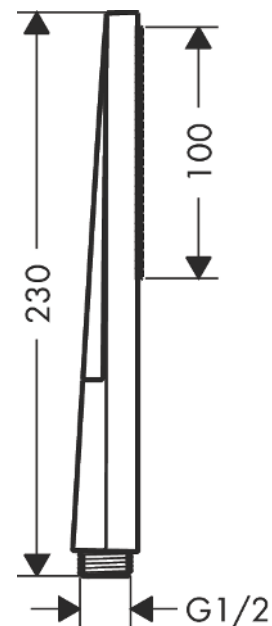

Maßzeichnung