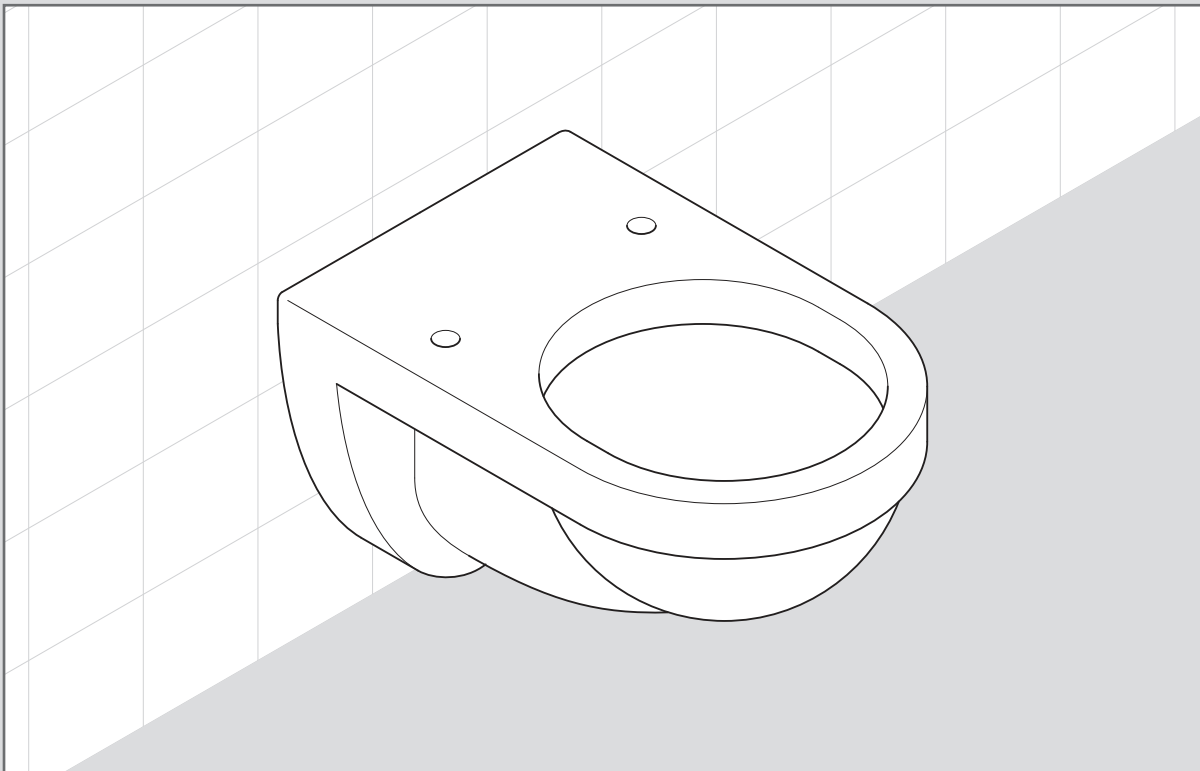

General Instruction

General
Instruction

Villeroy & Boch

DE Montageanleitung
WC, Standardbefestigung

EN Installation Instructions
WC, standard fixation

FR Instructions de montage
WC, fixation standard

IT Istruzioni di montaggio
WC, fissaggio standard

ES Instrucciones de montaje
Inodoro, fijación estándar

NL Montage-instructie
WC, standaard bevestiging

ZH 装配说明
马桶，标准安装

RU Инструкция по монтажу
Унитаз, стандартное крепление