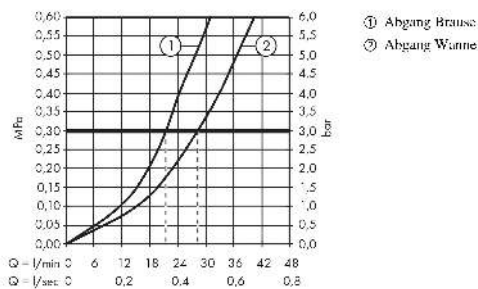

Vernis Shape
Einhebel-Wannenmischer Unterputz
 Oberfläche: **Chrom** Artikelnummer: **71468000**

Beschreibung

Merkmale

- Durchflussmenge oberer Abgang: 21 l/min
- Durchflussmenge unterer Abgang: 29 l/min
- Maximale Durchflussmenge bei 3 bar: 29 l/min
- Keramikmischsystem
- Temperaturbegrenzung einstellbar
- Umsteller mit automatischer Rückstellung
- Geräuschgruppe: I
- Anschlussart: Grundkörper
- Wandmontage
- Durchflussklasse: C, A

Artikeldetails

Preis exkl. MwSt. 136.00 CHF

Produktabbildung

Maßzeichnung

Durchflussdiagramm

Vernis Shape
Einhebel-Wannenmischer Unterputz
 Oberfläche: **Chrom** Artikelnummer: **71468000**

Explosionszeichnung