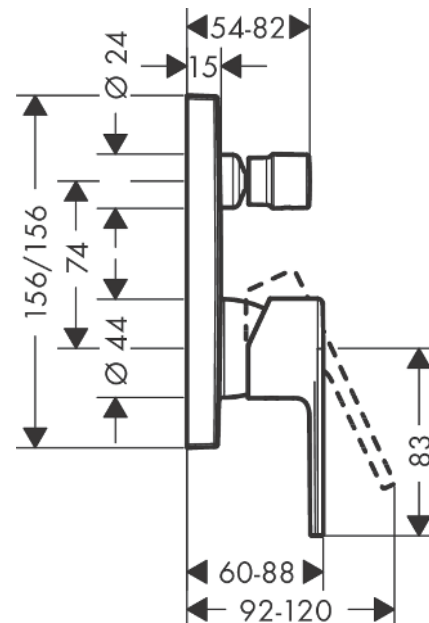

Vernis Shape
Einhebel-Wannenmischer Unterputz
 Oberfläche: **Chrom** Artikelnummer: **71468000**

Beschreibung

Merkmale

- Durchflussmenge oberer Abgang: 21 l/min
- Durchflussmenge unterer Abgang: 29 l/min
- Maximale Durchflussmenge bei 3 bar: 29 l/min
- Keramikmischsystem
- Temperaturbegrenzung einstellbar
- Umsteller mit automatischer Rückstellung
- Geräuschgruppe: I
- Anschlussart: Grundkörper
- Wandmontage
- Durchflussklasse: C, A

Artikeldetails

Preis exkl. MwSt. 136.00 CHF

Produktabbildung

Maßzeichnung

Durchflussdiagramm

Vernis Shape
Einhebel-Wannenmischer Unterputz
 Oberfläche: **Chrom** Artikelnummer: **71468000**

Explosionszeichnung

Baujahr: >04/21

Vernis Shape
Einhebel-Wannenmischer Unterputz
 Oberfläche: **Chrom** Artikelnummer: **71468000**

Ersatzteilliste

Baujahr: >04/21

Pos.	Beschreibung	Artikelnummer	Preis	VE
1	Griff	93719000	28.95 CHF	1
2	Griffstopfen	96338000	3.25 CHF	1
3	Zugknopf	98795000	45.85 CHF	1
4	Madenschraube M4x10	97667000	3.25 CHF	1
5	Rosette 155 / 155 mm	94302000	72.55 CHF	1
6	O-Ring 43x3	98418000	3.25 CHF	1
7	O-Ring 23x3	98142000	3.25 CHF	1
8	Hülse	98790000	28.95 CHF	1
9	Umstellerhülse	98794000	28.95 CHF	1
10	Rosettenträger	98793000	36.95 CHF	1
11	Trägerschraubenset	96454000	8.65 CHF	1
12	Mutter	98796000	36.95 CHF	1
13	O-Ring 30x1,5	98433000	3.25 CHF	1
14	O-Ring 39x1,5	98400000	3.25 CHF	1
15	Kartusche kpl.	92730000	58.70 CHF	1
16	Sicherungsschraube	95140000	5.40 CHF	1
17	Dichtung	95008000	8.65 CHF	1
18	Umsteller kpl.	95014000	58.70 CHF	1
19	O-Ring 16x2,3	98207000	3.25 CHF	1
20	O-Ring 20x2,5	92602000	5.40 CHF	1
21	Schraubenset	96525000	8.65 CHF	1
22	O-Ring 16x2	98133000	3.25 CHF	1
23	Schalldämpfer	94073000	23.05 CHF	1
24	Verlängerung 25 mm	13595000	-	1
25	Trägerschraubenset	97747000	3.25 CHF	1
26	Verlängerung 22 mm	13593000	61.30 CHF	1
a	Grundset	01800180	-	1
b	Montageschienenenset	96615000	-	1