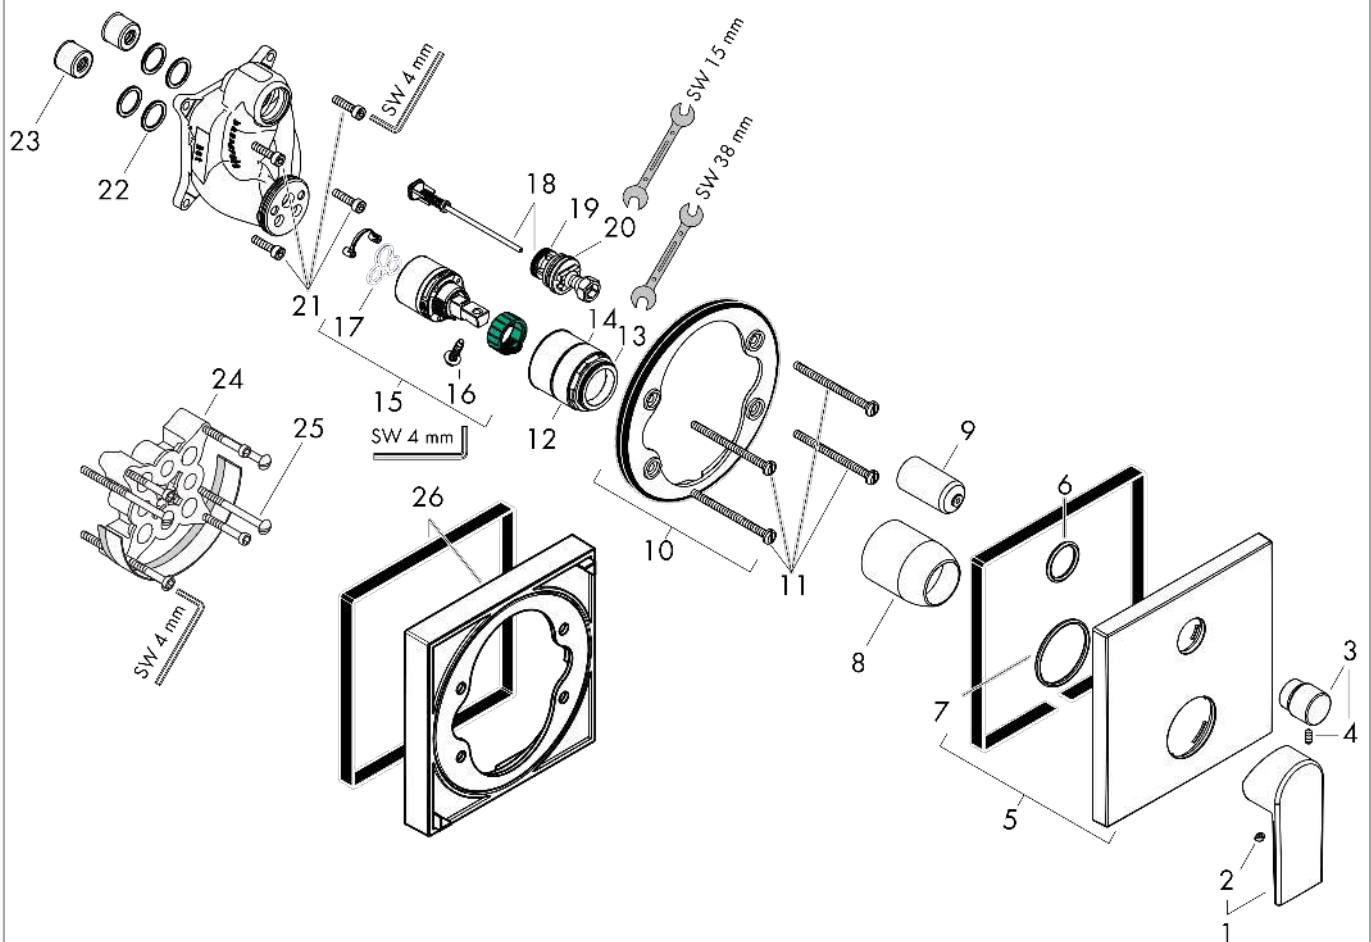

Vernis Shape
Einhebel-Wannenmischer Unterputz
 Oberfläche: **Chrom** Artikelnummer: **71468000**

Beschreibung

Merkmale

- Durchflussmenge oberer Abgang: 21 l/min
- Durchflussmenge unterer Abgang: 29 l/min
- Maximale Durchflussmenge bei 3 bar: 29 l/min
- Keramikmischsystem
- Temperaturbegrenzung einstellbar
- Umsteller mit automatischer Rückstellung
- Geräuschgruppe: I
- Anschlussart: Grundkörper
- Wandmontage
- Durchflussklasse: C, A

Artikeldetails

Preis exkl. MwSt. 136.00 CHF

Produktabbildung

Maßzeichnung

Durchflussdiagramm

Vernis Shape
Einhebel-Wannenmischer Unterputz
 Oberfläche: **Chrom** Artikelnummer: **71468000**

Explosionszeichnung

Baujahr: >04/21

Vernis Shape
Einhebel-Wannenmischer Unterputz
 Oberfläche: **Chrom** Artikelnummer: **71468000**

Ersatzteilliste

Baujahr: >04/21

Pos.	Beschreibung	Artikelnummer	Preis	VE
1	Griff	93719000	28.95 CHF	1
2	Griffstopfen	96338000	3.25 CHF	1
3	Zugknopf	98795000	45.85 CHF	1
4	Madenschraube M4x10	97667000	3.25 CHF	1
5	Rosette 155 / 155 mm	94302000	72.55 CHF	1
6	O-Ring 43x3	98418000	3.25 CHF	1
7	O-Ring 23x3	98142000	3.25 CHF	1
8	Hülse	98790000	28.95 CHF	1
9	Umstellerhülse	98794000	28.95 CHF	1
10	Rosettenträger	98793000	36.95 CHF	1
11	Trägerschraubenset	96454000	8.65 CHF	1
12	Mutter	98796000	36.95 CHF	1
13	O-Ring 30x1,5	98433000	3.25 CHF	1
14	O-Ring 39x1,5	98400000	3.25 CHF	1
15	Kartusche kpl.	92730000	58.70 CHF	1
16	Sicherungsschraube	95140000	5.40 CHF	1
17	Dichtung	95008000	8.65 CHF	1
18	Umsteller kpl.	95014000	58.70 CHF	1
19	O-Ring 16x2,3	98207000	3.25 CHF	1
20	O-Ring 20x2,5	92602000	5.40 CHF	1
21	Schraubenset	96525000	8.65 CHF	1
22	O-Ring 16x2	98133000	3.25 CHF	1
23	Schalldämpfer	94073000	23.05 CHF	1
24	Verlängerung 25 mm	13595000	-	1
25	Trägerschraubenset	97747000	3.25 CHF	1
26	Verlängerung 22 mm	13593000	61.30 CHF	1
a	Grundset	01800180	-	1
b	Montageschienenenset	96615000	-	1