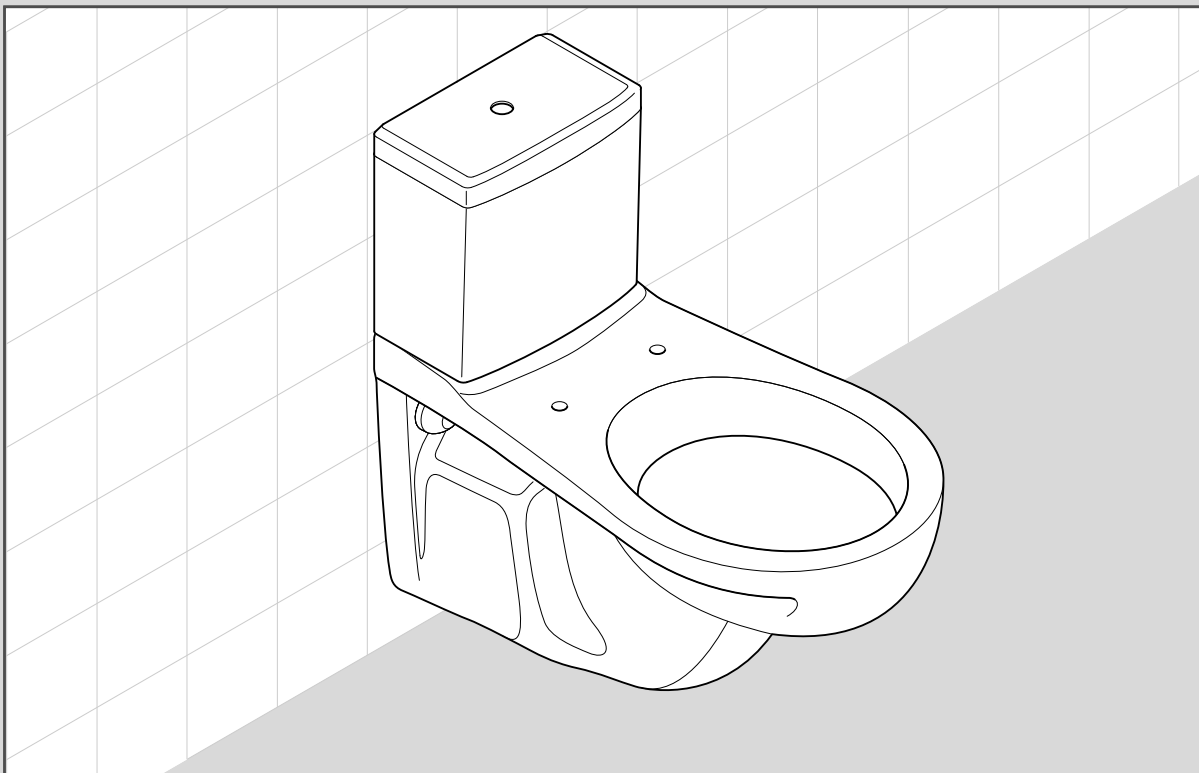

General Instruction

DE Montageanleitung
WC mit Spülkasten

EN Installation Instructions
WC with cistern

FR Instructions de montage
WC avec réservoir

IT Istruzioni di montaggio
WC con cassetta di risciacquo

ES Instrucciones de montaje
Inodoro con cisterna

NL Montage-instructie
WC met spoelbak

ZH 装配说明
马桶含冲水箱

RU Инструкция по монтажу
Унитаз со сливным бачком