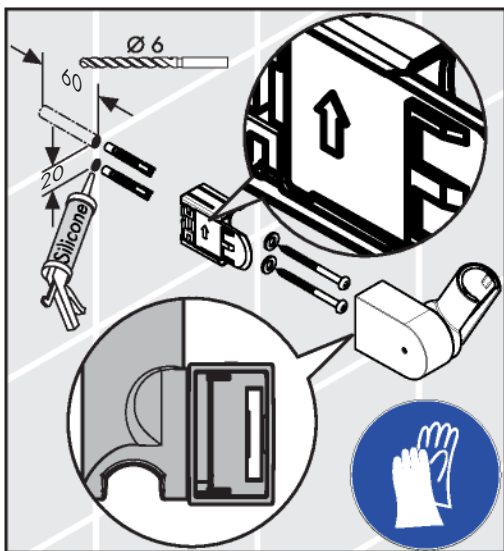

- **DE** Silikon (essigsäurefrei!)
- **FR** Silicone (sans acide acétique!)
- **EN** Silicone (free from acetic acid!)
- **IT** Silicone (essente da acido acetico!)
- **ES** Silicona (¡libre de ácido acético!)
- **NL** Silicone (azijnzuurvrij!)

- **DK** Silikone (eddikesyre-fri)
- **PT** Silicone (sem ácido acético)
- **PL** Silikon (neutralny)
- **CS** Silikon (bez kyseliny octové!)
- **SK** Silikon (bez kyseliny octovej!)
- **ZH** 硅胶 (不含醋酸)
- **RU** Силикон (не содержит уксусной кислоты!)
- **FI** Silikoni (etikkahappovaporaal!)
- **SV** Silikon (fri från ättiksyra!)
- **LT** Silikonas (be acto rūgšties!)

- **HR** Silikon (ne sadrži kiseline)
- **RO** Silicon (fără acid acetic!)
- **EL** Σιλικόνη (δίχως οξικό οξύ!)
- **SI** Silikon (brez ocetne kisline)
- **ET** Silikoon (äädikhappeta!)
- **LV** Silikons (etiķskābi nesaturošs!)
- **SR** Silikon (ne sadrži sirićetnu kiselinu!)
- **NO** Silikon (uten eddiksyre)
- **BG** Силикон (без оцетна киселина!)
- **JP** シリコン (非酢酸系!)
- **UA** Силікон (без оцтової кислоти!)
- **AR** سيليكون (خالي من حمض الخليك!)
- **TR** Silikon (asetik asit içermeyen)
- **HU** Szilikon (ecetsavmentes!)
- **HE** סיליקון (שאינו מכיל חומצה אצטית)

hansgrohe