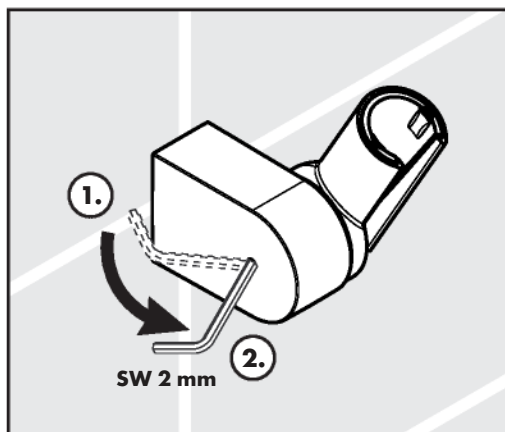

- **DE** Silikon (essigsäurefrei!)
- **FR** Silicone (sans acide acétique!)
- **EN** Silicone (free from acetic acid!)
- **IT** Silicone (essente da acido acetico!)
- **ES** Silicona (¡libre de ácido acético!)
- **NL** Silicone (azijnzuurvrij!)

- **DK** Silikone (eddikesyre-fri)
- **PT** Silicone (sem ácido acético)
- **PL** Silikon (neutralny)
- **CS** Silikon (bez kyseliny octové!)
- **SK** Silikon (bez kyseliny octovej!)
- **ZH** 硅胶 (不含醋酸)
- **RU** Силикон (не содержит уксусной кислоты!)
- **FI** Silikoni (etikkahappovaporaal!)
- **SV** Silikon (fri från ättiksyra!)
- **LT** Silikonas (be acto rūgšties!)

- **HR** Silikon (ne sadrži kiseline)
- **RO** Silicon (fără acid acetic!)
- **EL** Σιλικόνη (δίχως οξικό οξύ!)
- **SI** Silikon (brez ocetne kisline)
- **ET** Silikoon (äädikhappeta!)
- **LV** Silikons (etiķskābi nesaturošs!)
- **SR** Silikon (ne sadrži sirićetnu kiselinu!)
- **NO** Silikon (uten eddiksyre)
- **BG** Силикон (без оцетна киселина!)
- **JP** シリコン (非酢酸系!)
- **UA** Силікон (без оцтової кислоти!)
- **AR** سيليكون (خالي من حمض الخليك!)
- **TR** Silikon (asetik asit içermeyen)
- **HU** Szilikon (ecetsavmentes!)
- **HE** סיליקון (שאינו מכיל חומצה אצטית)

hansgrohe