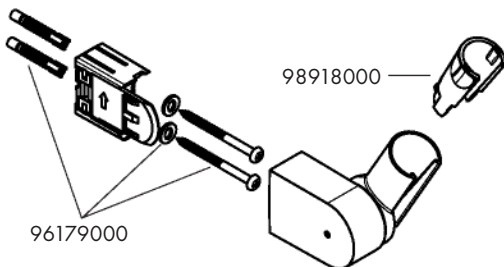

- **DE** Silikon (essigsäurefrei!)
- **FR** Silicone (sans acide acétique!)
- **EN** Silicone (free from acetic acid!)
- **IT** Silicone (essente da acido acetico!)
- **ES** Silicona (¡libre de ácido acético!)
- **NL** Silicone (azijnzuurvrij!)

- **DK** Silikone (eddikesyre-fri)
- **PT** Silicone (sem ácido acético)
- **PL** Silikon (neutralny)
- **CS** Silikon (bez kyseliny octové!)
- **SK** Silikon (bez kyseliny octovej!)
- **ZH** 硅胶 (不含醋酸)
- **RU** Силикон (не содержит уксусной кислоты!)
- **FI** Silikoni (etikkahappovaporaal!)
- **SV** Silikon (fri från ättiksyra!)
- **LT** Silikonas (be acto rūgšties!)

- **HR** Silikon (ne sadrži kiseline)
- **RO** Silicon (fără acid acetic!)
- **EL** Σιλικόνη (δίχως οξικό οξύ!)
- **SI** Silikon (brez ocetne kisline)
- **ET** Silikoon (äädikhappeta!)
- **LV** Silikons (etiķskābi nesaturošs!)
- **SR** Silikon (ne sadrži sirićetnu kiselinu!)
- **NO** Silikon (uten eddiksyre)
- **BG** Силикон (без оцетна киселина!)
- **JP** シリコン (非酢酸系!)
- **UA** Силікон (без оцтової кислоти!)
- **AR** سيليكون (خالي من حمض الخليك!)
- **TR** Silikon (asetik asit içermeyen)
- **HU** Szilikon (ecetsavmentes!)
- **HE** סיליקון (שאינו מכיל חומצה אצטית)

hansgrohe