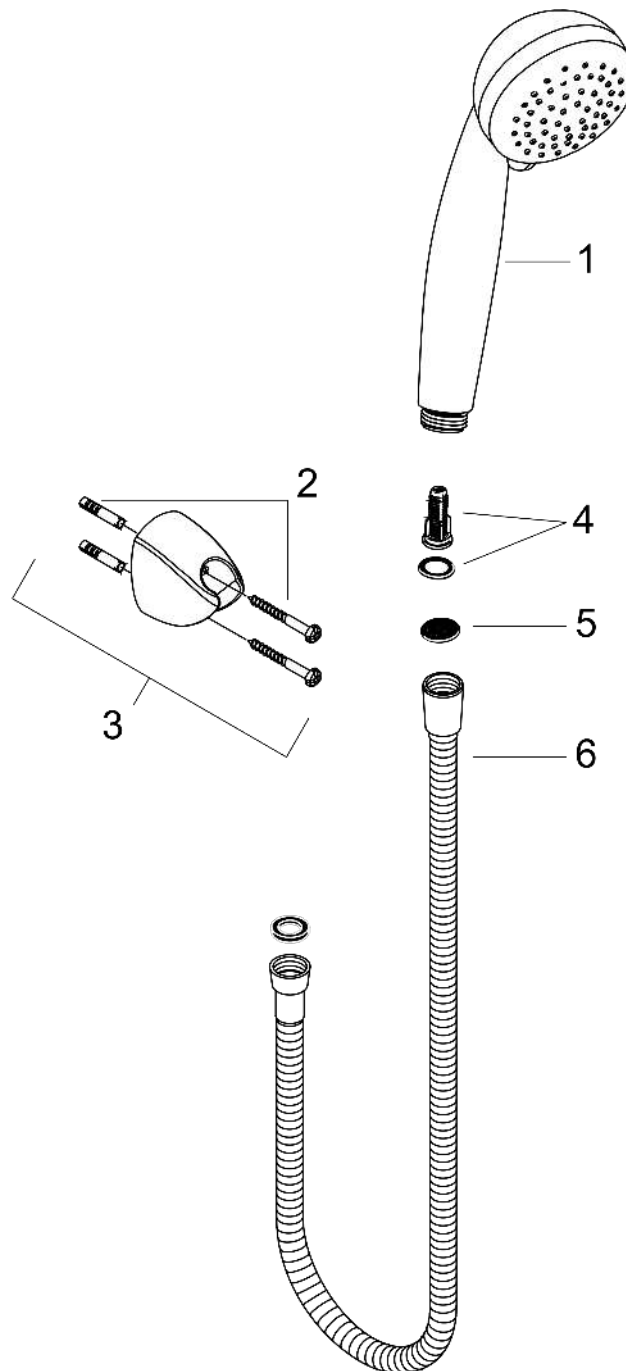

### Merkmale

- besteht aus: Handbrause, Brausenhalter, Brausenschlauch
- Brausekopfgrösse: 85 mm
- integrierte Brausehalterfunktion
- Strahlart: Variostrahl, Normalstrahl
- Strahlartenumstellung durch drehbare Strahlscheibe
- Maximale Durchflussmenge bei 3 bar: 17 l/min
- Mindestfliessdruck: 1 bar
- Brausehalter aus Kunststoff
- Wandbefestigung: Schraubbefestigung
- ausspülbare Siebdichtung
- Geräuschgruppe: I
- Durchflussklasse: B

## Maßzeichnung

## Durchflussdiagramm

Die Verbrauchswerte wurden praktisch mit den dazugehörigen Armaturen (Thermostat/Mischer/Unterputzventil) gemessen.

**Crometta 85**  
**Brausenhalterset Vario mit Brausenschlauch 125 cm**  
 Oberfläche: **Chrom** Artikelnummer: **27558000**

Explosionszeichnung

Baujahr: >02/08

**Crometta 85**  
**Brausenhalterset Vario mit Brausenschlauch 125 cm**  
 Oberfläche: **Chrom** Artikelnummer: **27558000**