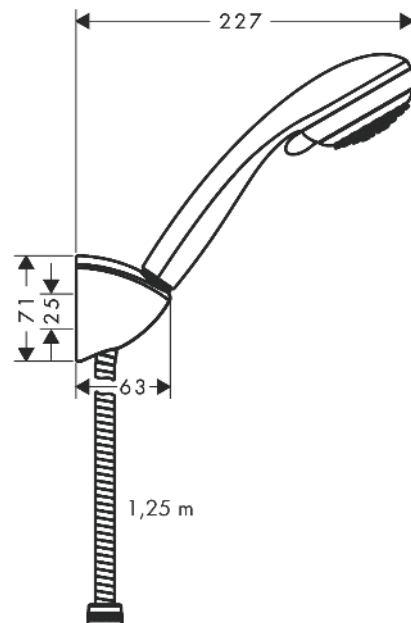

**Crometta 85**  
**Brausenhalterset Vario mit Brausenschlauch 125 cm**  
 Oberfläche: **Chrom** Artikelnummer: **27558000**

### Merkmale

- besteht aus: Handbrause, Brausenhalter, Brausenschlauch
- Brausekopfgrösse: 85 mm
- integrierte Brausehalterfunktion
- Strahlart: Variostrahl, Normalstrahl
- Strahlartenumstellung durch drehbare Strahlscheibe
- Maximale Durchflussmenge bei 3 bar: 17 l/min
- Mindestfliessdruck: 1 bar
- Brausehalter aus Kunststoff
- Wandbefestigung: Schraubbefestigung
- ausspülbare Siebdichtung
- Geräuschgruppe: I
- Durchflussklasse: B

## Maßzeichnung

Explosionszeichnung

Baujahr: >02/08

**Crometta 85**  
**Brausenhalterset Vario mit Brausenschlauch 125 cm**  
 Oberfläche: **Chrom** Artikelnummer: **27558000**