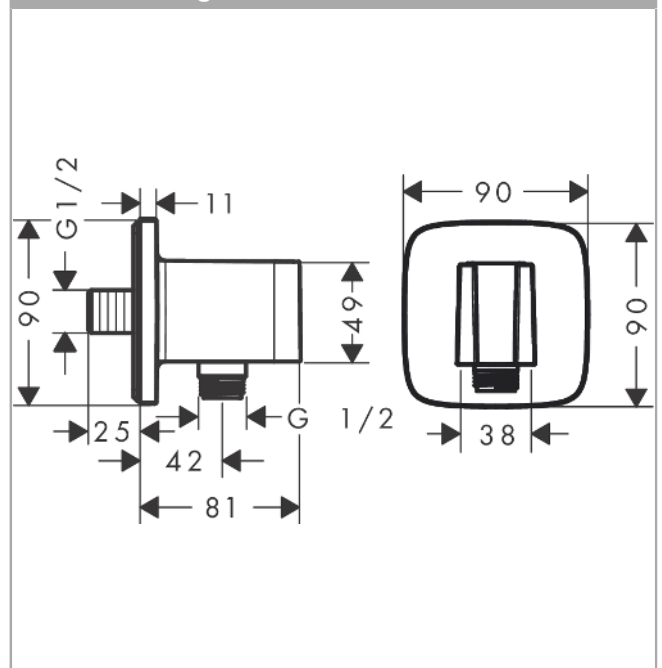

##### Merkmale

- besteht aus: Wandanschluss, Rosette
- Ausführung: Kunststoffgehäuse mit innenliegender Kunststoff Wasserführung
- feste Halteposition
- für alle Hansgrohe Handbrausen
- Material: Kunststoff
- mit Rückflussverhinderer
- Anschlussart: G ½

#### Maßzeichnung

**FixFit Q**

**Wandanschluss mit Brausenhalter**

Oberfläche: **Chrom** Artikelnummer: **26887000**

**Explosionszeichnung**

Baujahr: >06/22

**FixFit Q**

**Wandanschluss mit Brausenhalter**