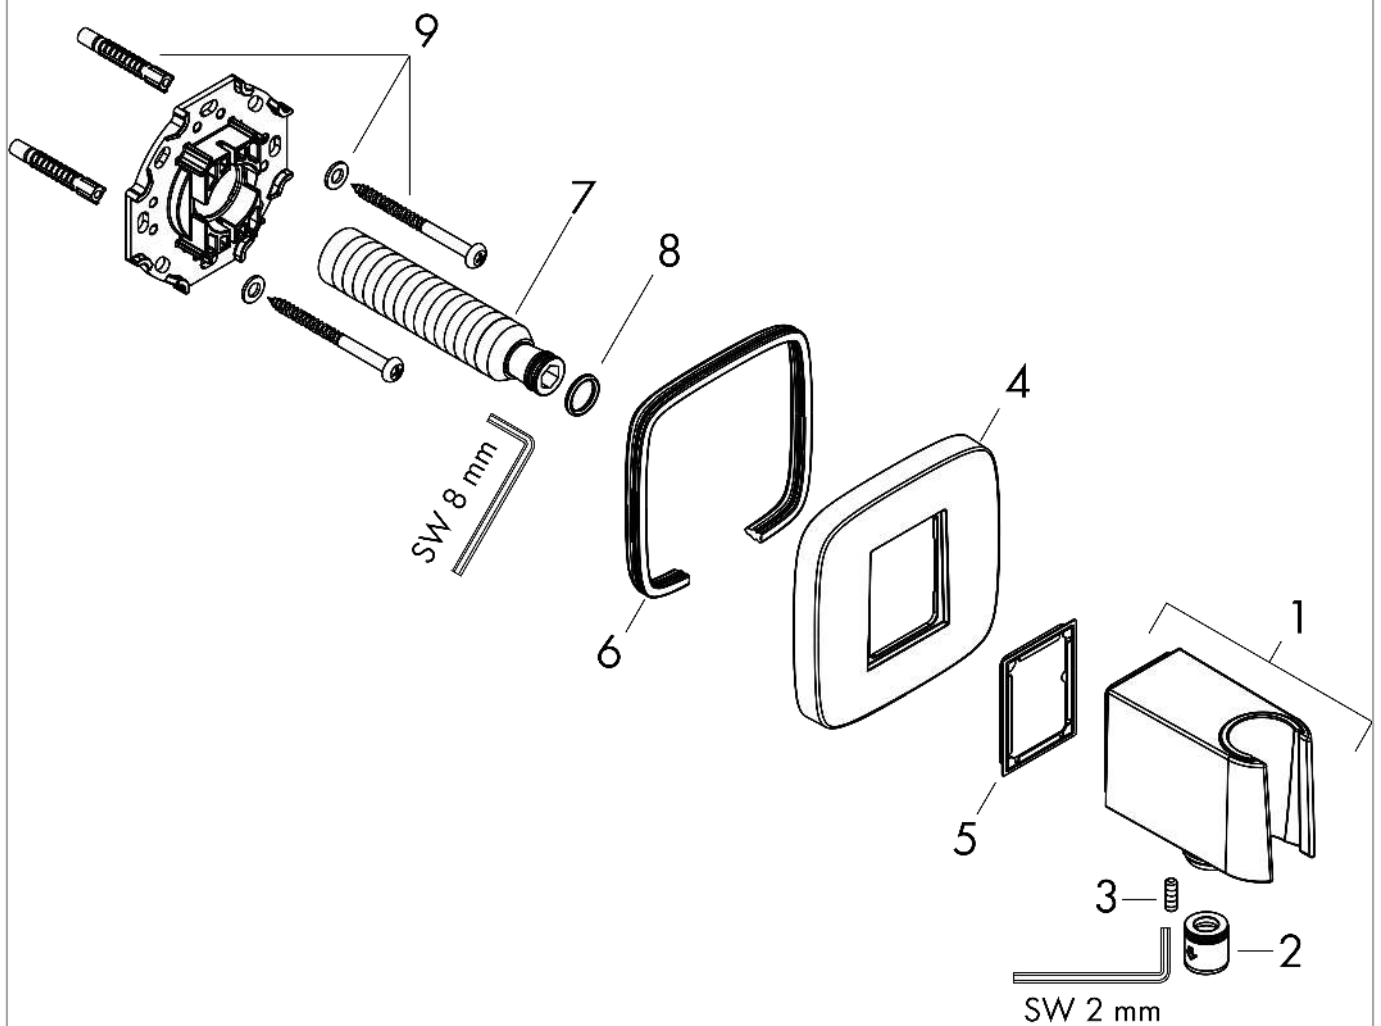

##### Merkmale

- besteht aus: Wandanschluss, Rosette
- Ausführung: Kunststoffgehäuse mit innenliegender Kunststoff Wasserführung
- feste Halteposition
- für alle Hansgrohe Handbrausen
- Material: Kunststoff
- mit Rückflussverhinderer
- Anschlussart: G ½

#### Produktabbildung

#### Maßzeichnung

**FixFit Q**

**Wandanschluss mit Brausenhalter**

Oberfläche: **Chrom** Artikelnummer: **26887000**

**Explosionszeichnung**

Baujahr: >06/22

**FixFit Q**

**Wandanschluss mit Brausenhalter**

Oberfläche: **Chrom** Artikelnummer: **26887000**

**Ersatzteilliste**

Baujahr: >06/22

Pos.	Beschreibung	Artikelnummer	Preis	VE
1	Brausehalter kpl.	94695000	88.55 CHF	1
2	Rückflußverhinderer-Set DW 15	94074000	14.25 CHF	1
3	null	93841000	8.65 CHF	1
4	Rosette	94697000	88.55 CHF	1
5	Dichtung	94694000	3.25 CHF	1
6	Dichtung	97530000	5.40 CHF	1
7	Anschlußnippel G½	98933000	58.70 CHF	1
8	O-Ring 11x2	98127000	3.25 CHF	1
9	Befestigungsteile	96179000	11.90 CHF	1