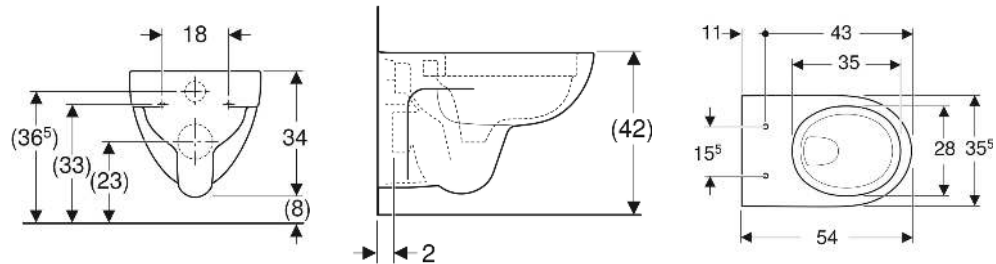

Geberit Renova Wand-WC Tiefspüler, Rimfree

VERWENDUNGSZWECKE

- Für UP-Spülkästen
- Für Druckspüler

EIGENSCHAFTEN

- Wandhängend

- Tiefspül-WC
- Abgang horizontal
- Spülrandlose WC-Keramik mit Rimfree-Spültechnik
- Bodenfreiheit 8 cm
- Typ 1, Vollmenge 6 / 5 l, nach EN 997
- Spült mit 4,5 l

TECHNISCHE DATEN

Werkstoff Sanitärkeramik
 Befestigungsabstand 18 cm

ZUSÄTZLICH ZU BESTELLEN

- WC-Sitz

Art.-Nr.	Farbe / Oberfläche	B cm	H cm	T cm	Abgang	VE1 St.	VE2 St.
203050000	weiß	35.5	34	54	horizontal	1	16