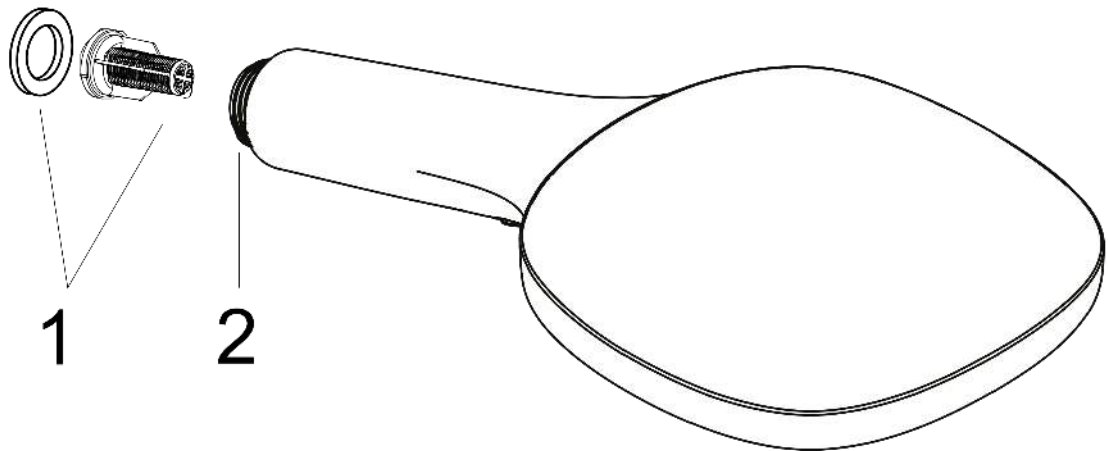

**Raindance Select E
Handbrause 120 3jet**

Oberfläche: **Chrom** Artikelnummer: **26520000**

Explosionszeichnung

Baujahr: >10/12

Raindance Select E
Handbrause 120 3jet
Oberfläche: **Chrom** Artikelnummer: **26520000**

Ersatzteilliste

Baujahr: >10/12

Pos.	Beschreibung	Artikelnummer	Preis	VE
1	Filtereinsatz	97708000	5.40 CHF	1
2	Anschlußstutzen	93089000	14.25 CHF	1