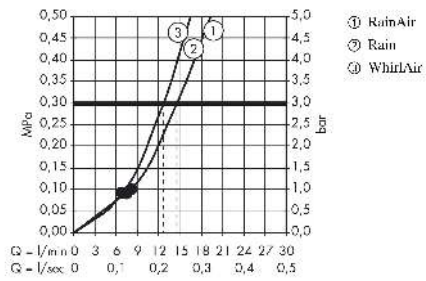

### Produktabbildung

### Maßzeichnung

**Raindance Select E  
Handbrause 120 3jet**

Oberfläche: **Chrom** Artikelnummer: **26520000**

**Durchflussdiagramm**

Die Verbrauchswerte wurden praktisch mit den dazugehörigen Armaturen (Thermostat/Mischer/Interpuzventil) gemessen.