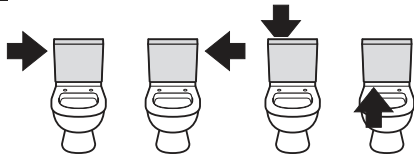

10

9211S6A3