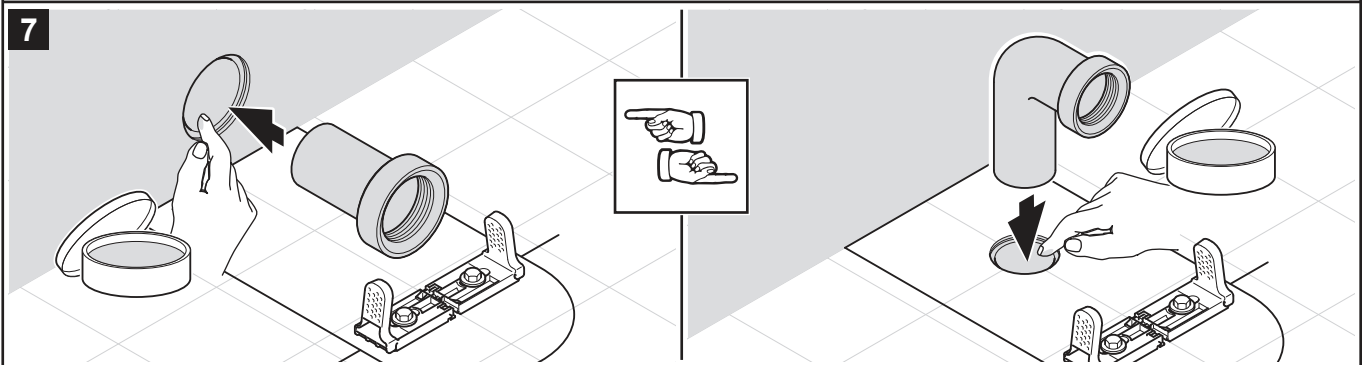

General Instruction

General
Instruction
Villeroy & Boch

- DE** Montageanleitung
WC mit Spülkasten, verdeckte Befestigung
- EN** Installation Instructions
WC with cistern, concealed fixation
- ES** Instrucciones de montaje
Inodoro con cisterna, fijación oculta
- FR** Instructions de montage
WC avec réservoir, fixation invisible

- IT** Istruzioni di montaggio
WC con cassetta di risciacquo, fissaggio nascosto
- NL** Montage-instructie
WC met spoelbak, verborgen bevestiging
- RU** Инструкция по монтажу
Унитаз со сливным бачком, скрытое крепление
- ZH** 装配说明
马桶含冲水箱，隐藏式安装