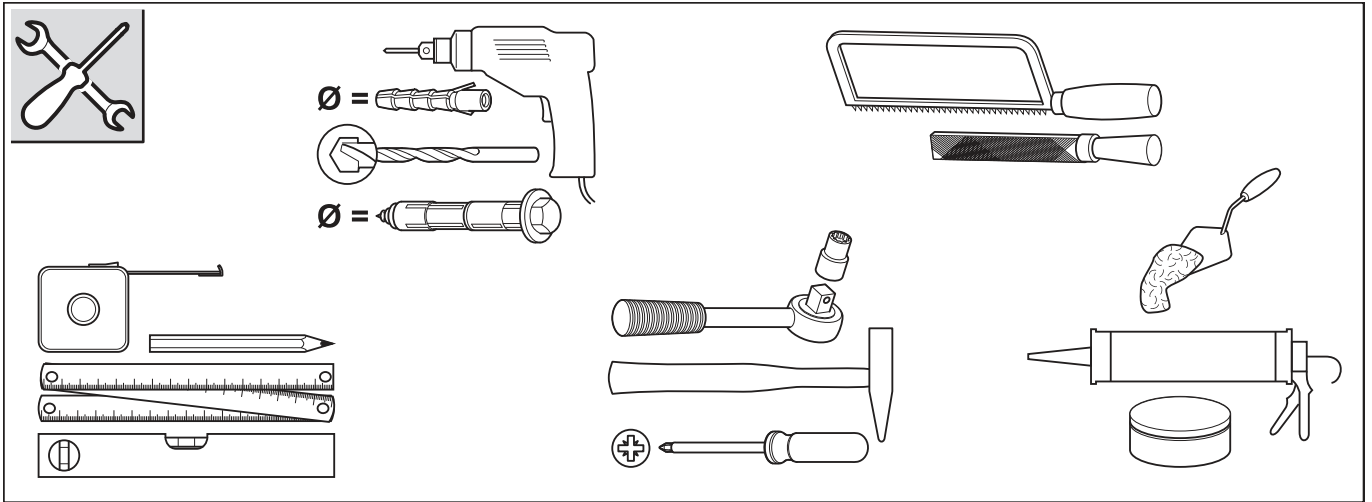

General Instruction

General
Instruction
Villeroy & Boch

- DE** Montageanleitung
WC mit Spülkasten, verdeckte Befestigung
- EN** Installation Instructions
WC with cistern, concealed fixation
- ES** Instrucciones de montaje
Inodoro con cisterna, fijación oculta
- FR** Instructions de montage
WC avec réservoir, fixation invisible

- IT** Istruzioni di montaggio
WC con cassetta di risciacquo, fissaggio nascosto
- NL** Montage-instructie
WC met spoelbak, verborgen bevestiging
- RU** Инструкция по монтажу
Унитаз со сливным бачком, скрытое крепление
- ZH** 装配说明
马桶含冲水箱，隐藏式安装