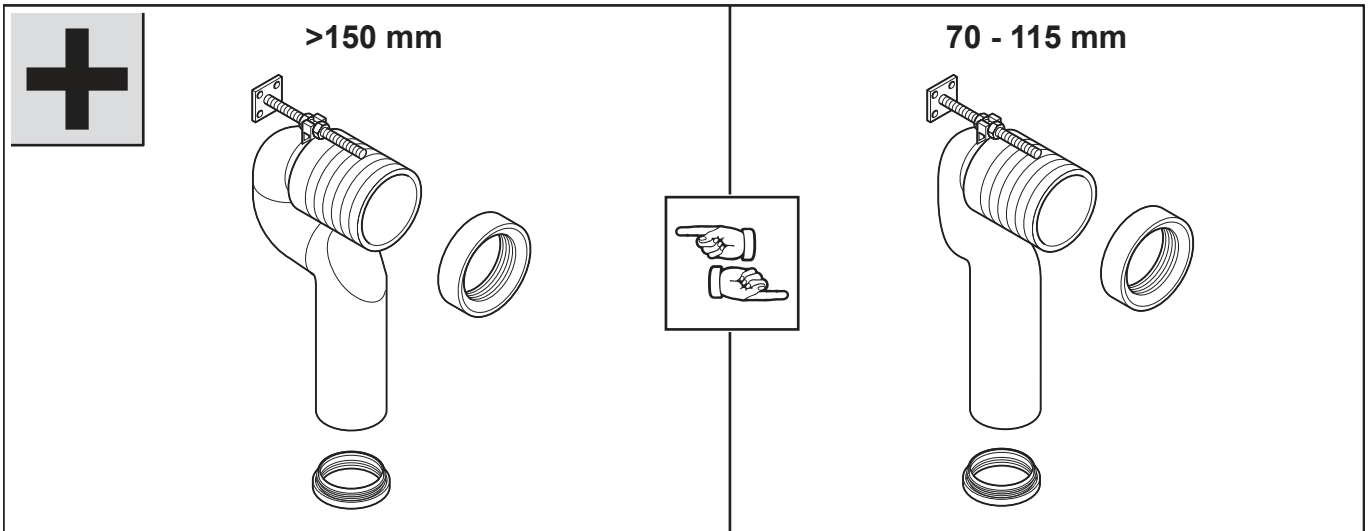

General Instruction

General
Instruction
Villeroy & Boch

- DE** Montageanleitung
WC mit Spülkasten, verdeckte Befestigung
- EN** Installation Instructions
WC with cistern, concealed fixation
- ES** Instrucciones de montaje
Inodoro con cisterna, fijación oculta
- FR** Instructions de montage
WC avec réservoir, fixation invisible

- IT** Istruzioni di montaggio
WC con cassetta di risciacquo, fissaggio nascosto
- NL** Montage-instructie
WC met spoelbak, verborgen bevestiging
- RU** Инструкция по монтажу
Унитаз со сливным бачком, скрытое крепление
- ZH** 装配说明
马桶含冲水箱，隐藏式安装