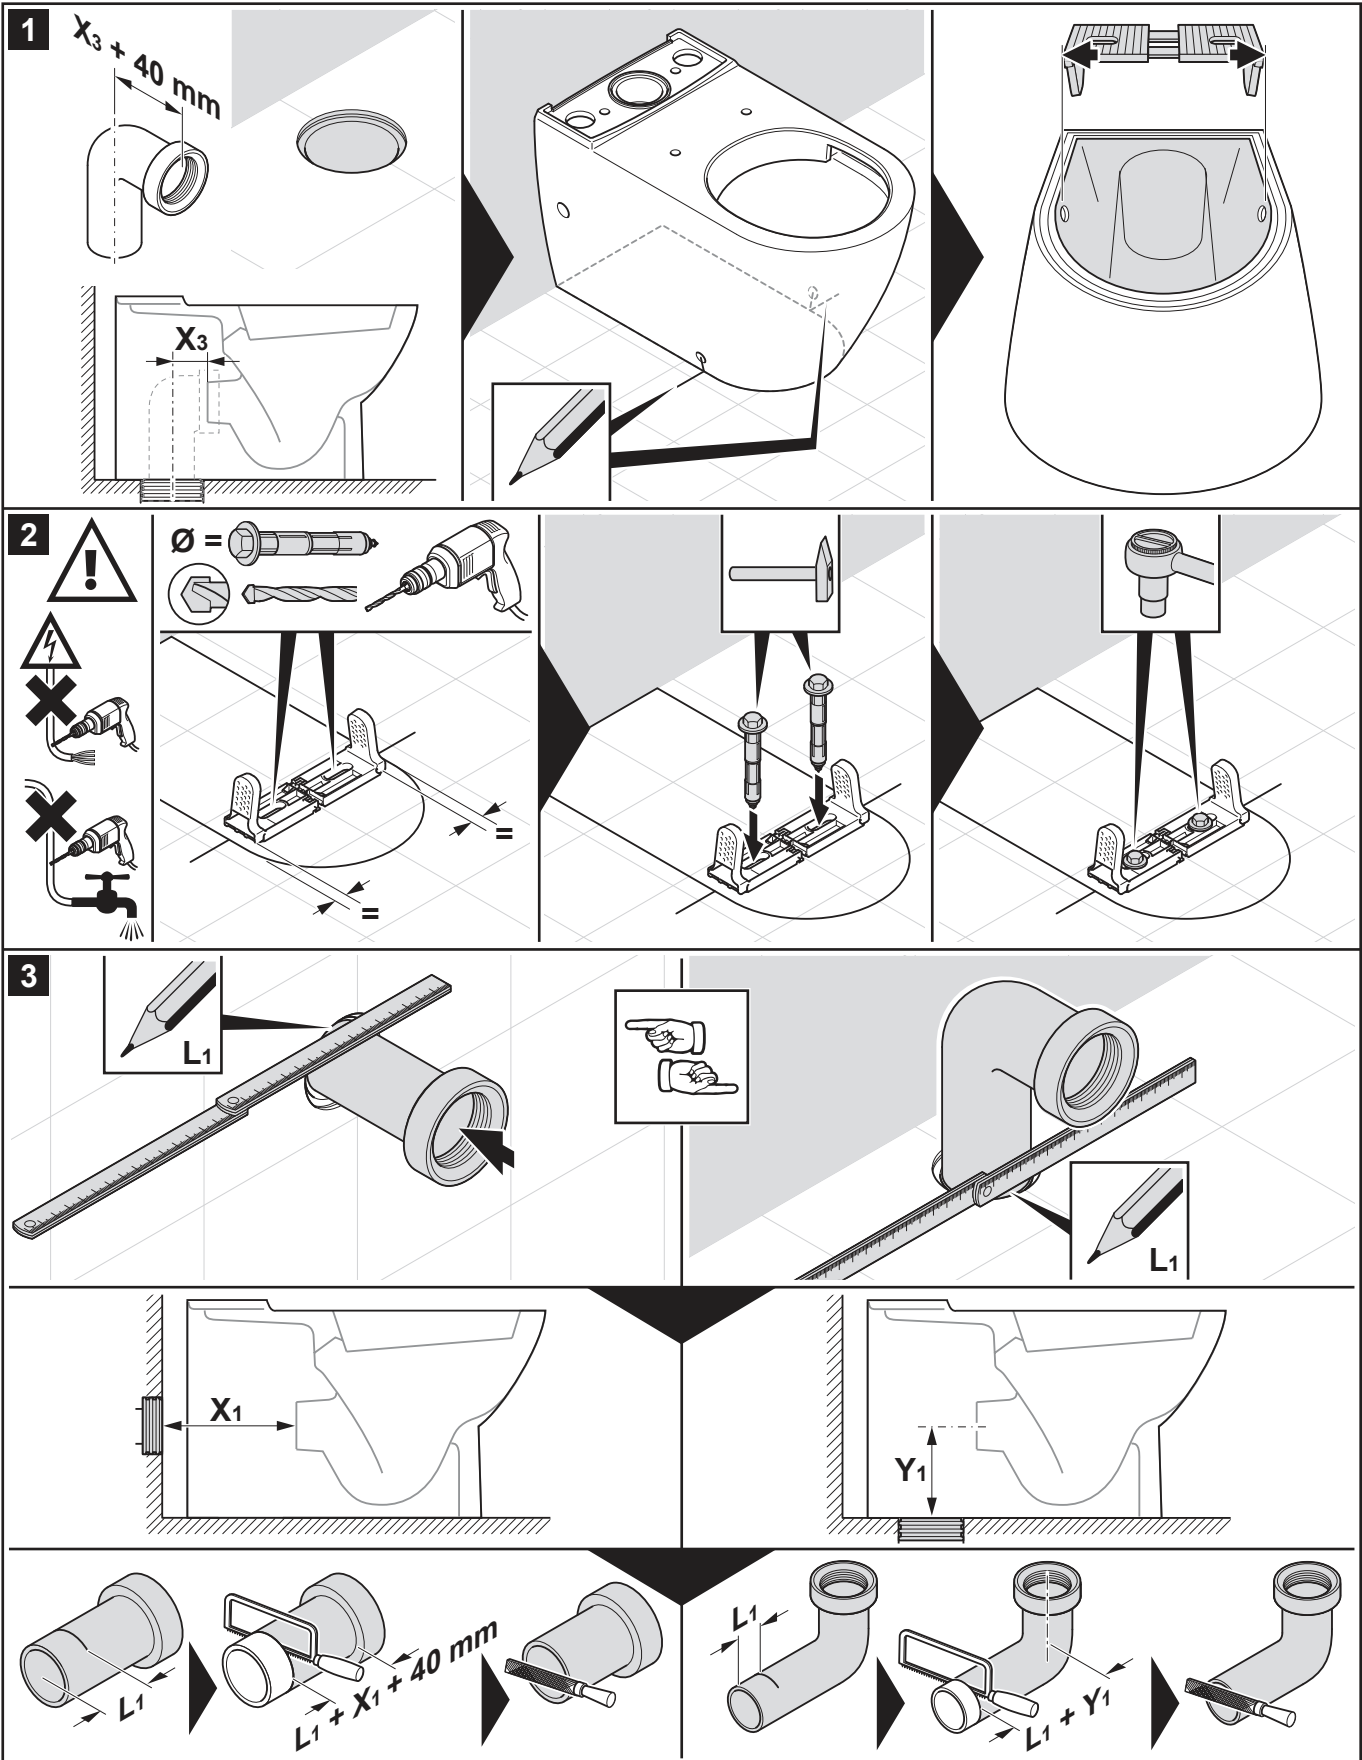

General Instruction

General
Instruction
Villeroy & Boch

- DE** Montageanleitung
WC mit Spülkasten, verdeckte Befestigung
- EN** Installation Instructions
WC with cistern, concealed fixation
- ES** Instrucciones de montaje
Inodoro con cisterna, fijación oculta
- FR** Instructions de montage
WC avec réservoir, fixation invisible

- IT** Istruzioni di montaggio
WC con cassetta di risciacquo, fissaggio nascosto
- NL** Montage-instructie
WC met spoelbak, verborgen bevestiging
- RU** Инструкция по монтажу
Унитаз со сливным бачком, скрытое крепление
- ZH** 装配说明
马桶含冲水箱，隐藏式安装