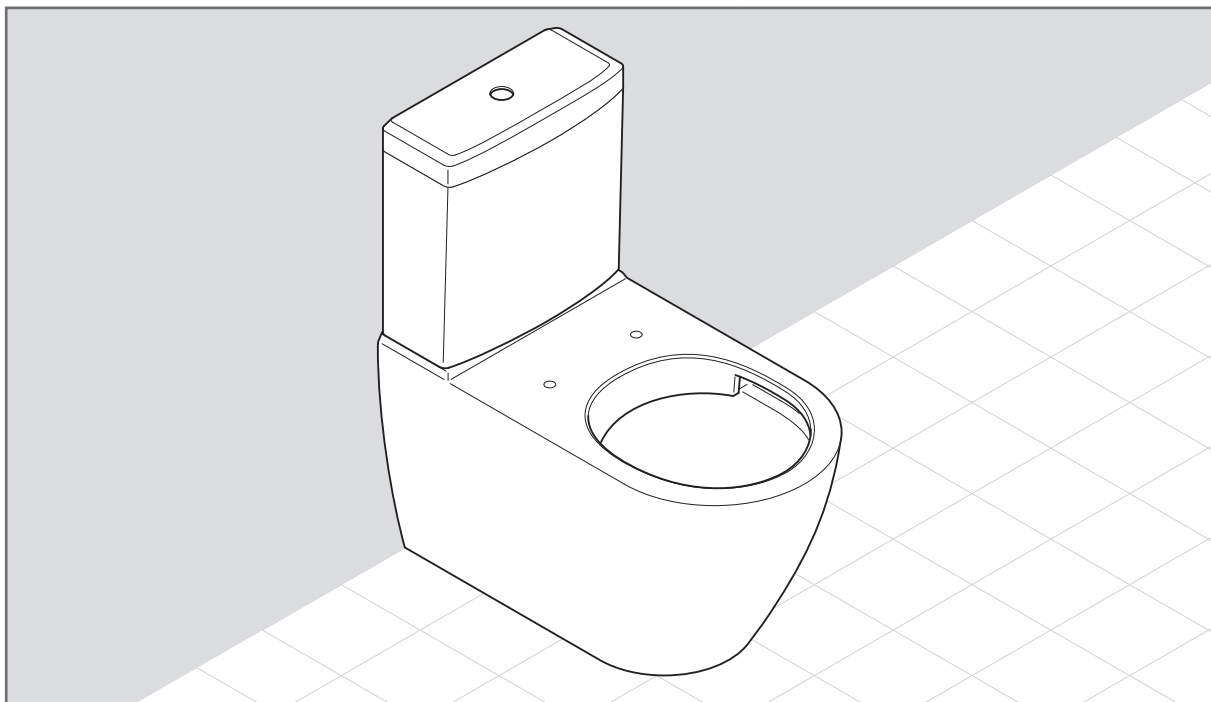

General Instruction

General
Instruction
Villeroy & Boch

- DE** Montageanleitung
WC mit Spülkasten, verdeckte Befestigung
- EN** Installation Instructions
WC with cistern, concealed fixation
- ES** Instrucciones de montaje
Inodoro con cisterna, fijación oculta
- FR** Instructions de montage
WC avec réservoir, fixation invisible

- IT** Istruzioni di montaggio
WC con cassetta di risciacquo, fissaggio nascosto
- NL** Montage-instructie
WC met spoelbak, verborgen bevestiging
- RU** Инструкция по монтажу
Унитаз со сливным бачком, скрытое крепление
- ZH** 装配说明
马桶含冲水箱，隐藏式安装