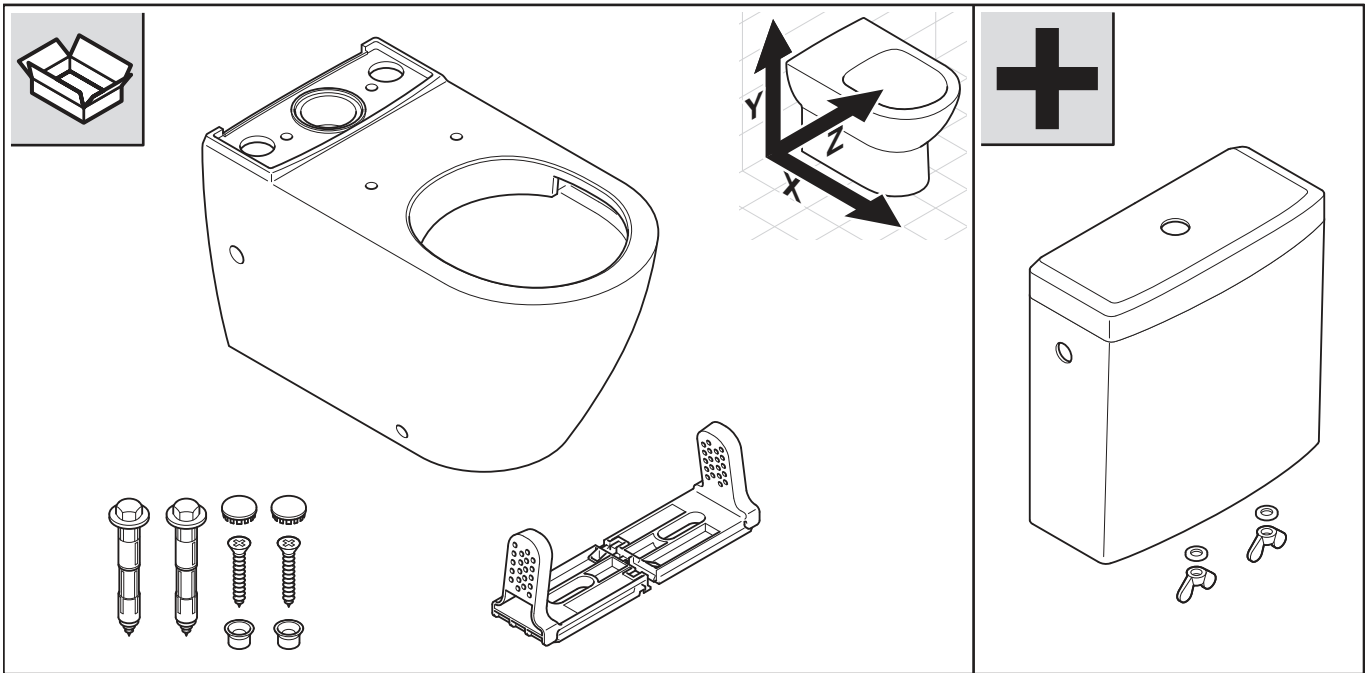

General Instruction

General
Instruction
Villeroy & Boch

- DE** Montageanleitung
WC mit Spülkasten, verdeckte Befestigung
- EN** Installation Instructions
WC with cistern, concealed fixation
- ES** Instrucciones de montaje
Inodoro con cisterna, fijación oculta
- FR** Instructions de montage
WC avec réservoir, fixation invisible

- IT** Istruzioni di montaggio
WC con cassetta di risciacquo, fissaggio nascosto
- NL** Montage-instructie
WC met spoelbak, verborgen bevestiging
- RU** Инструкция по монтажу
Унитаз со сливным бачком, скрытое крепление
- ZH** 装配说明
马桶含冲水箱，隐藏式安装