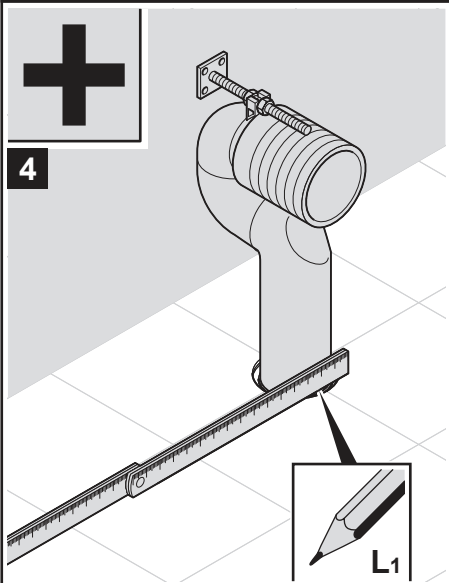

General Instruction

General
Instruction
Villeroy & Boch

- DE** Montageanleitung
WC mit Spülkasten, verdeckte Befestigung
- EN** Installation Instructions
WC with cistern, concealed fixation
- ES** Instrucciones de montaje
Inodoro con cisterna, fijación oculta
- FR** Instructions de montage
WC avec réservoir, fixation invisible

- IT** Istruzioni di montaggio
WC con cassetta di risciacquo, fissaggio nascosto
- NL** Montage-instructie
WC met spoelbak, verborgen bevestiging
- RU** Инструкция по монтажу
Унитаз со сливным бачком, скрытое крепление
- ZH** 装配说明
马桶含冲水箱，隐藏式安装