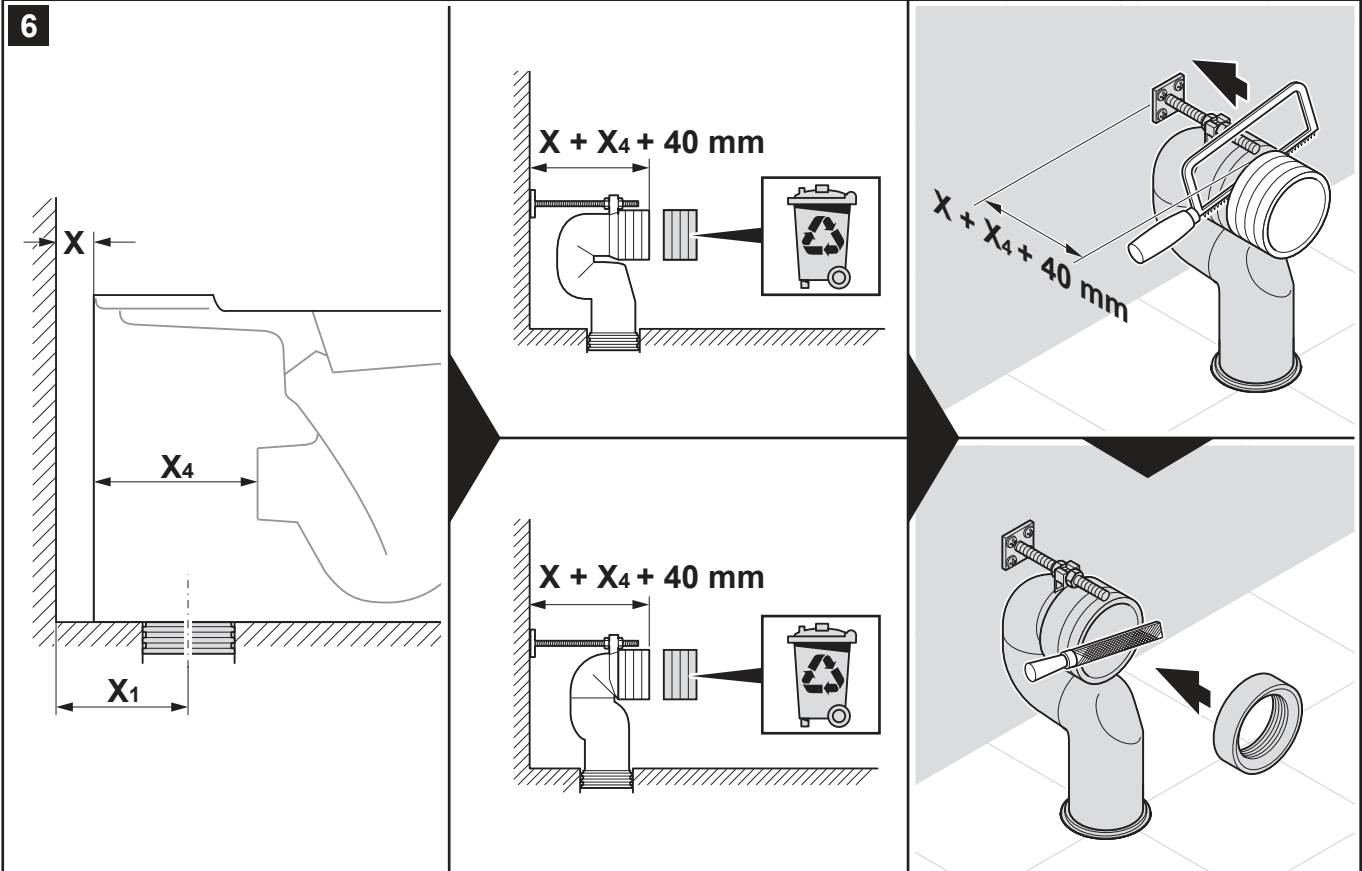

General Instruction

General
Instruction
Villeroy & Boch

- DE** Montageanleitung
WC mit Spülkasten, verdeckte Befestigung
- EN** Installation Instructions
WC with cistern, concealed fixation
- ES** Instrucciones de montaje
Inodoro con cisterna, fijación oculta
- FR** Instructions de montage
WC avec réservoir, fixation invisible

- IT** Istruzioni di montaggio
WC con cassetta di risciacquo, fissaggio nascosto
- NL** Montage-instructie
WC met spoelbak, verborgen bevestiging
- RU** Инструкция по монтажу
Унитаз со сливным бачком, скрытое крепление
- ZH** 装配说明
马桶含冲水箱，隐藏式安装