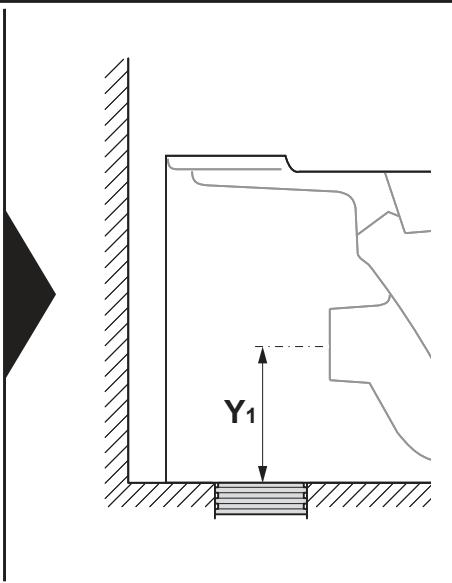

General Instruction

General
Instruction
Villeroy & Boch

- DE** Montageanleitung
WC mit Spülkasten, verdeckte Befestigung
- EN** Installation Instructions
WC with cistern, concealed fixation
- ES** Instrucciones de montaje
Inodoro con cisterna, fijación oculta
- FR** Instructions de montage
WC avec réservoir, fixation invisible

- IT** Istruzioni di montaggio
WC con cassetta di risciacquo, fissaggio nascosto
- NL** Montage-instructie
WC met spoelbak, verborgen bevestiging
- RU** Инструкция по монтажу
Унитаз со сливным бачком, скрытое крепление
- ZH** 装配说明
马桶含冲水箱，隐藏式安装