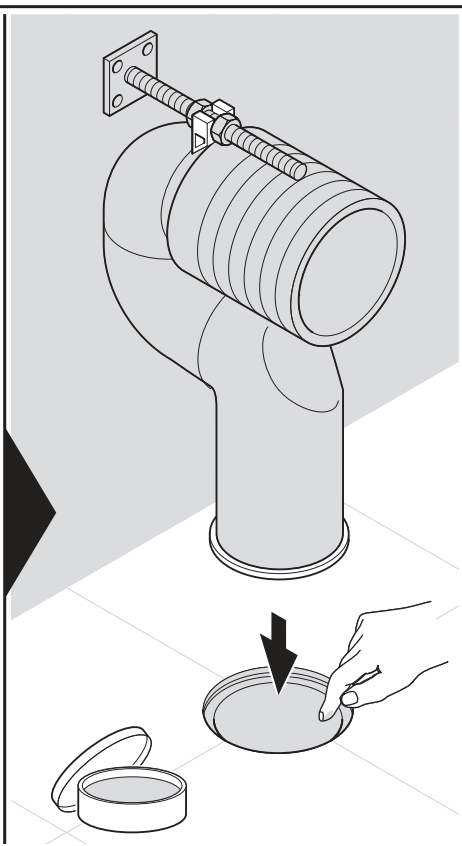

General Instruction

General
Instruction
Villeroy & Boch

- DE** Montageanleitung
WC mit Spülkasten, verdeckte Befestigung
- EN** Installation Instructions
WC with cistern, concealed fixation
- ES** Instrucciones de montaje
Inodoro con cisterna, fijación oculta
- FR** Instructions de montage
WC avec réservoir, fixation invisible

- IT** Istruzioni di montaggio
WC con cassetta di risciacquo, fissaggio nascosto
- NL** Montage-instructie
WC met spoelbak, verborgen bevestiging
- RU** Инструкция по монтажу
Унитаз со сливным бачком, скрытое крепление
- ZH** 装配说明
马桶含冲水箱，隐藏式安装