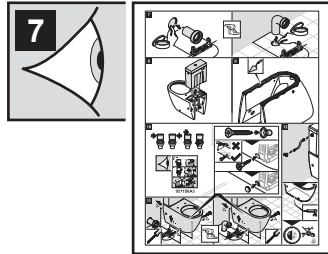

General Instruction

General
Instruction
Villeroy & Boch

- DE** Montageanleitung
WC mit Spülkasten, verdeckte Befestigung
- EN** Installation Instructions
WC with cistern, concealed fixation
- ES** Instrucciones de montaje
Inodoro con cisterna, fijación oculta
- FR** Instructions de montage
WC avec réservoir, fixation invisible

- IT** Istruzioni di montaggio
WC con cassetta di risciacquo, fissaggio nascosto
- NL** Montage-instructie
WC met spoelbak, verborgen bevestiging
- RU** Инструкция по монтажу
Унитаз со сливным бачком, скрытое крепление
- ZH** 装配说明
马桶含冲水箱，隐藏式安装