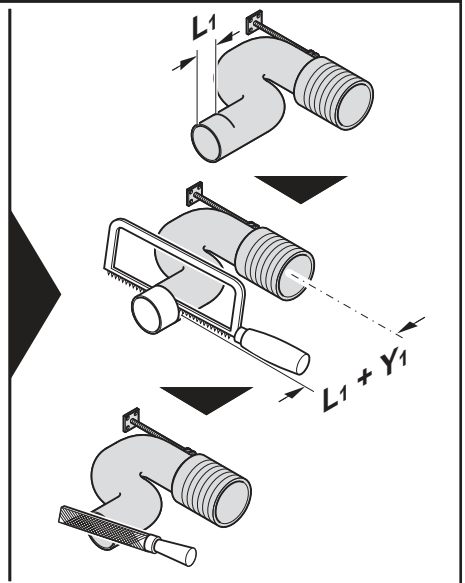

General Instruction

General
Instruction
Villeroy & Boch

- DE** Montageanleitung
WC mit Spülkasten, verdeckte Befestigung
- EN** Installation Instructions
WC with cistern, concealed fixation
- ES** Instrucciones de montaje
Inodoro con cisterna, fijación oculta
- FR** Instructions de montage
WC avec réservoir, fixation invisible

- IT** Istruzioni di montaggio
WC con cassetta di risciacquo, fissaggio nascosto
- NL** Montage-instructie
WC met spoelbak, verborgen bevestiging
- RU** Инструкция по монтажу
Унитаз со сливным бачком, скрытое крепление
- ZH** 装配说明
马桶含冲水箱，隐藏式安装