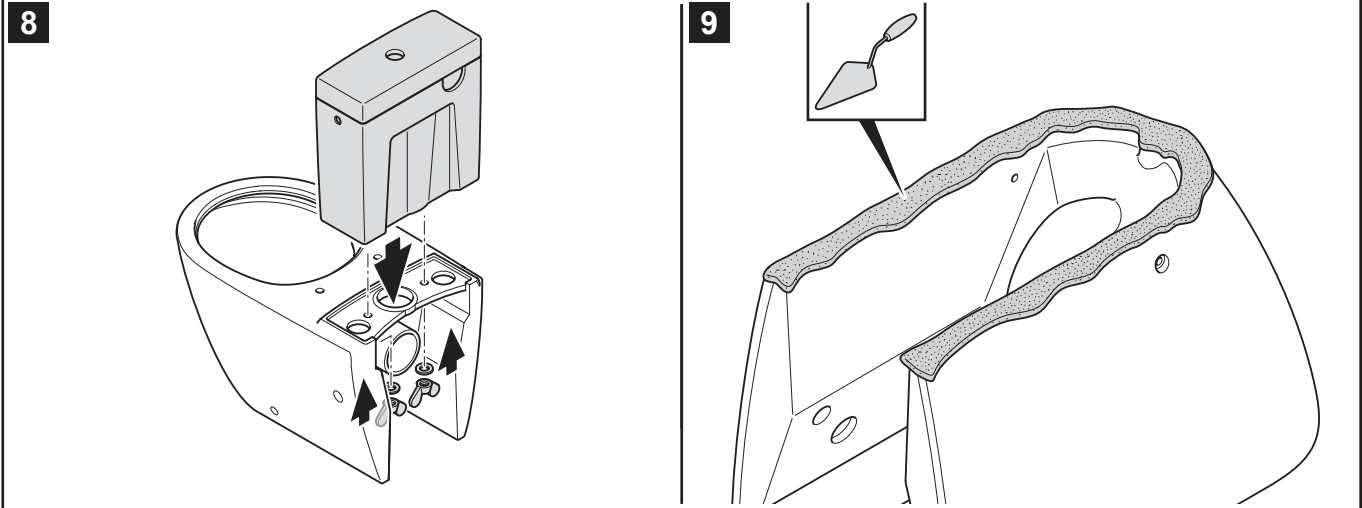

General Instruction

General
Instruction
Villeroy & Boch

- DE** Montageanleitung
WC mit Spülkasten, verdeckte Befestigung
- EN** Installation Instructions
WC with cistern, concealed fixation
- ES** Instrucciones de montaje
Inodoro con cisterna, fijación oculta
- FR** Instructions de montage
WC avec réservoir, fixation invisible

- IT** Istruzioni di montaggio
WC con cassetta di risciacquo, fissaggio nascosto
- NL** Montage-instructie
WC met spoelbak, verborgen bevestiging
- RU** Инструкция по монтажу
Унитаз со сливным бачком, скрытое крепление
- ZH** 装配说明
马桶含冲水箱，隐藏式安装