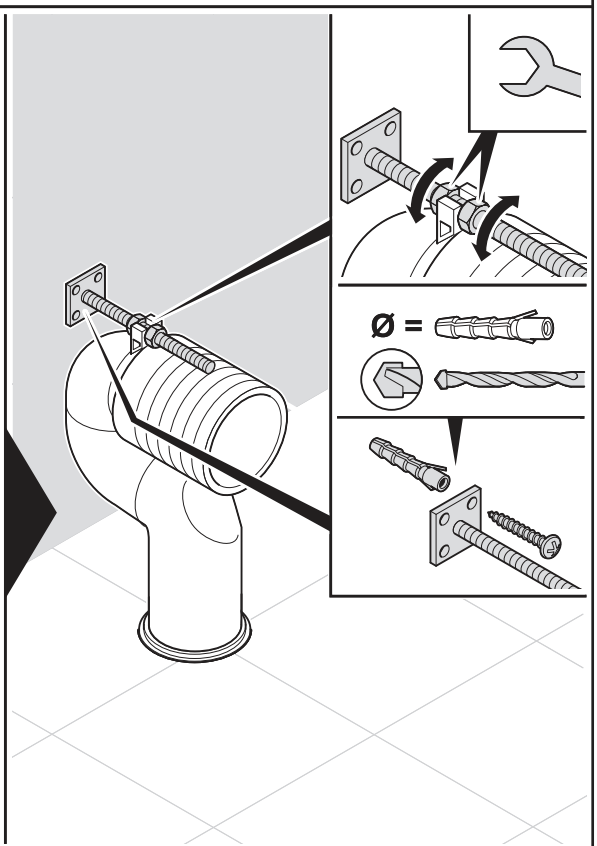

General Instruction

General
Instruction
Villeroy & Boch

- DE** Montageanleitung
WC mit Spülkasten, verdeckte Befestigung
- EN** Installation Instructions
WC with cistern, concealed fixation
- ES** Instrucciones de montaje
Inodoro con cisterna, fijación oculta
- FR** Instructions de montage
WC avec réservoir, fixation invisible

- IT** Istruzioni di montaggio
WC con cassetta di risciacquo, fissaggio nascosto
- NL** Montage-instructie
WC met spoelbak, verborgen bevestiging
- RU** Инструкция по монтажу
Унитаз со сливным бачком, скрытое крепление
- ZH** 装配说明
马桶含冲水箱，隐藏式安装