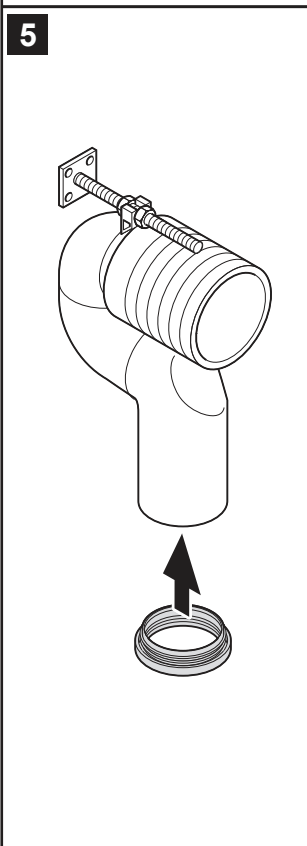

General Instruction

General
Instruction
Villeroy & Boch

- DE** Montageanleitung
WC mit Spülkasten, verdeckte Befestigung
- EN** Installation Instructions
WC with cistern, concealed fixation
- ES** Instrucciones de montaje
Inodoro con cisterna, fijación oculta
- FR** Instructions de montage
WC avec réservoir, fixation invisible

- IT** Istruzioni di montaggio
WC con cassetta di risciacquo, fissaggio nascosto
- NL** Montage-instructie
WC met spoelbak, verborgen bevestiging
- RU** Инструкция по монтажу
Унитаз со сливным бачком, скрытое крепление
- ZH** 装配说明
马桶含冲水箱，隐藏式安装