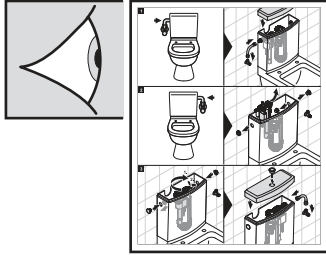

10

9211S6A3