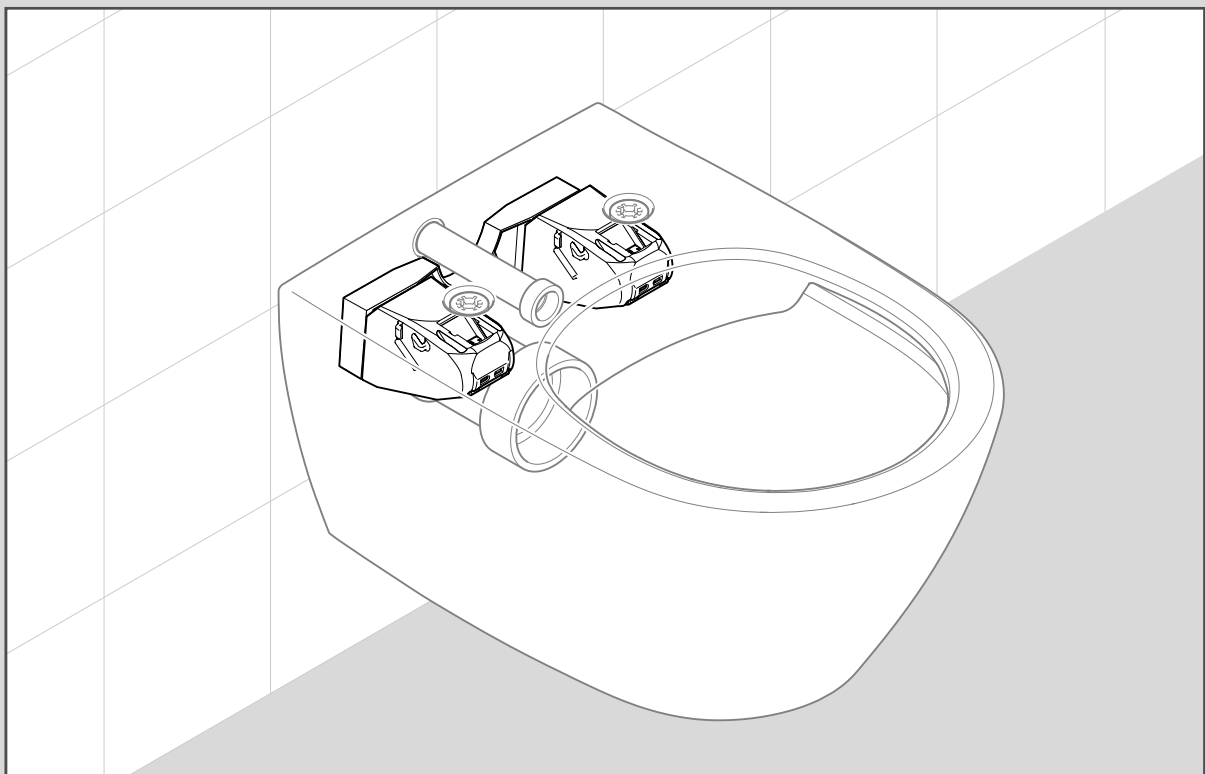

General Instruction

General
Instruction

Villeroy & Boch

SupraFix
3.0

Villeroy & Boch

DE Montageanleitung
WC, Suprafix 3.0 Befestigung

EN Installation Instructions
WC, Suprafix 3.0 fixation

FR Instructions de montage
WC, fixation Suprafix 3.0

IT Istruzioni di montaggio
WC, fissaggio Suprafix 3.0

ES Instrucciones de montaje
Inodoro, fijación Suprafix 3.0

NL Montage-instructie
WC, bevestiging Suprafix 3.0

ZH 装配说明
马桶, Suprafix 3.0 快速安装

RU Инструкция по монтажу
Унитаз, крепление Suprafix 3.0