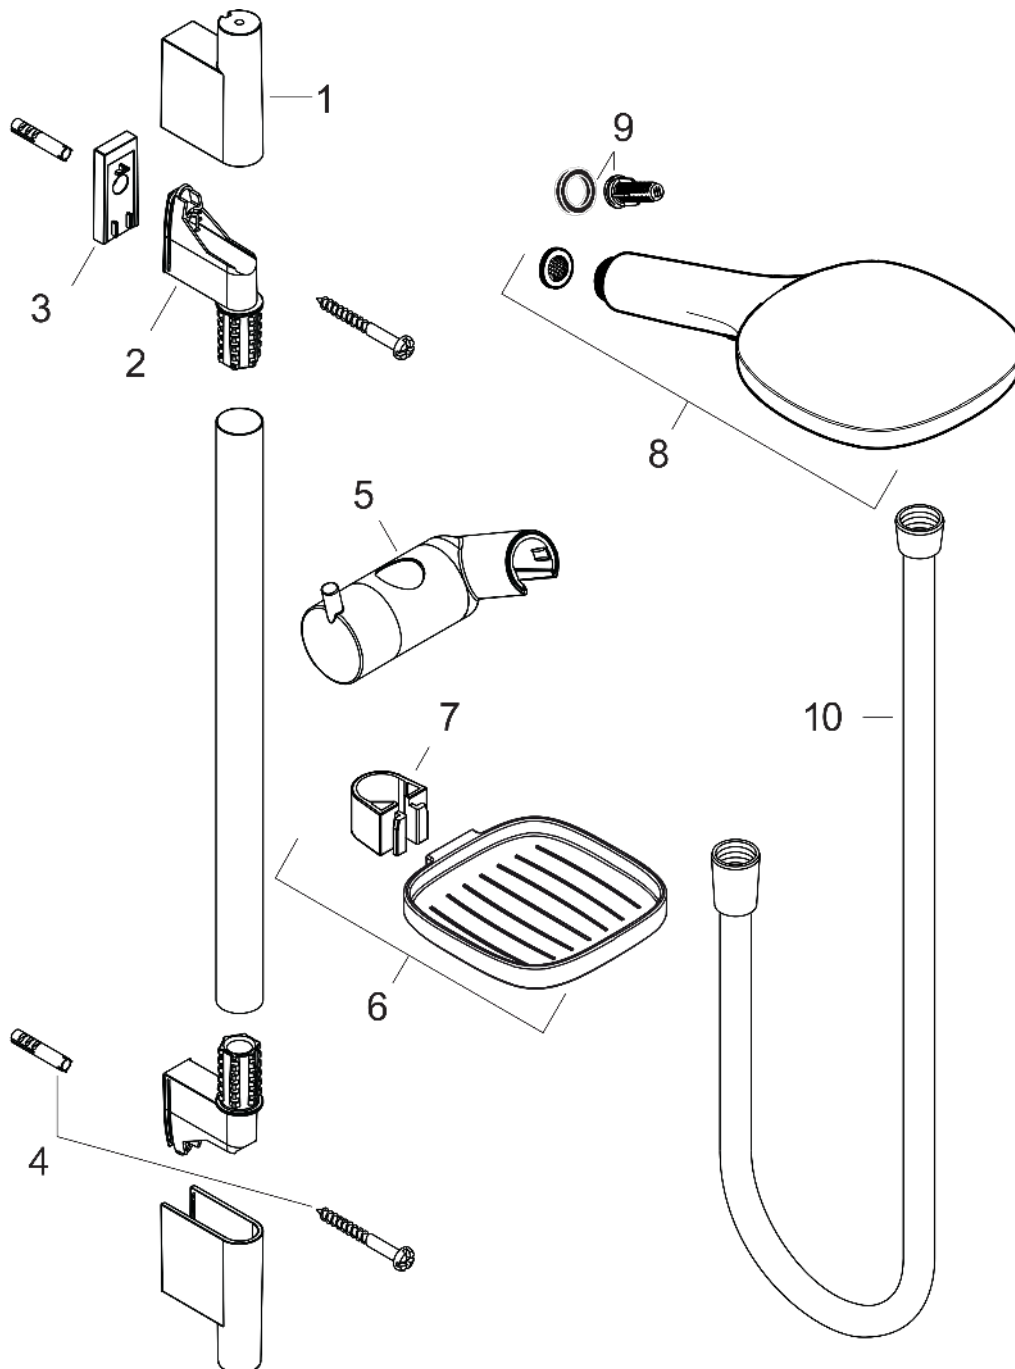

Raindance Select E
Brausenset 120 3jet mit Brausenstange 90 cm
 Oberfläche: **Chrom** Artikelnummer: **26621000**

Beschreibung

Merkmale

- besteht aus: Handbrause, Brausestange, Brausenschlauch, Handbrausehalterung, Seifenschale
- Brausekopfgrösse: 120 mm
- Strahlart: RainAir, Rain, Whirl
- komfortable Strahlartenumstellung durch Select-Taste
- Neigungswinkel um 90° verstellbar, Handbrausehalterung schwenkt nach links und rechts sowie oben und unten
- Maximale Durchflussmenge bei 3 bar: 14,4 l/min
- Mindestfliessdruck: 1 bar
- Wandbefestigung: Schraubbefestigung
- Wandstützen aus Kunststoff
- Profil Brausestange: rund
- Gesamtlänge Brausestange: 1008 mm
- Brausestangendurchmesser: 22 mm
- Bohrabstand: 915 mm
- brauseseitiger Drehwirbel gegen lästiges Verdrehen des Brauseschlauches

Durchflussdiagramm

Die Verbrauchswerte wurden praktisch mit den dazugehörigen Armaturen (Thermostat/Mischer/Interpuzventil) gemessen.

Raindance Select E
Brausenset 120 3jet mit Brausenstange 90 cm
 Oberfläche: **Chrom** Artikelnummer: **26621000**

Einbaubeispiel

Raindance Select E
Brausenset 120 3jet mit Brausenstange 90 cm
 Oberfläche: **Chrom** Artikelnummer: **26621000**

Explosionszeichnung

Baujahr: >10/12

Raindance Select E
Brausenset 120 3jet mit Brausenstange 90 cm
 Oberfläche: **Chrom** Artikelnummer: **26621000**

Ersatzteilliste

Baujahr: >10/12

Pos.	Beschreibung	Artikelnummer	Preis	VE
1	Abdeckung	97709000	36.95 CHF	1
2	Wandstütze	96275000	8.65 CHF	1
3	Fliesenausgleichsscheibe 7 mm	97450000	-	1
4	Befestigungsteile	96179000	11.90 CHF	1
5	Schieber kompl.	97651000	88.55 CHF	1
6	Seifenschale	26519000	-	1
7	Schelle zu Casetta, Ø 22 mm	96189000	5.40 CHF	1
8	Handbrause	26520000	-	1
9	Filtereinsatz	97708000	5.40 CHF	1
10	Brauseschlauch Isiflex'B 1,60 m	28276000	-	1