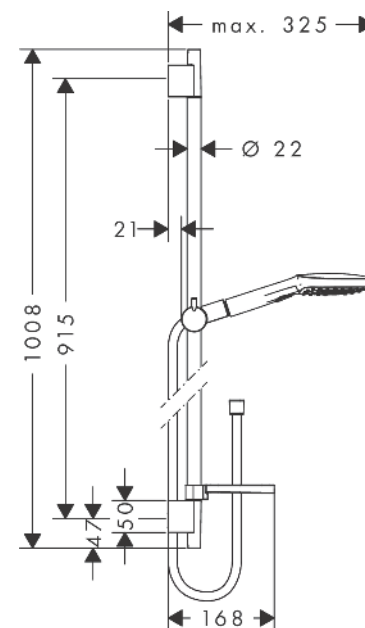

Raindance Select E
Brausenset 120 3jet mit Brausenstange 90 cm
 Oberfläche: **Chrom** Artikelnummer: **26621000**

Beschreibung

Merkmale

- besteht aus: Handbrause, Brausestange, Brausenschlauch, Handbrausehalterung, Seifenschale
- Brausekopfgrösse: 120 mm
- Strahlart: RainAir, Rain, Whirl
- komfortable Strahlartenumstellung durch Select-Taste
- Neigungswinkel um 90° verstellbar, Handbrausehalterung schwenkt nach links und rechts sowie oben und unten
- Maximale Durchflussmenge bei 3 bar: 14,4 l/min
- Mindestfliessdruck: 1 bar
- Wandbefestigung: Schraubbefestigung
- Wandstützen aus Kunststoff
- Profil Brausestange: rund
- Gesamtlänge Brausestange: 1008 mm
- Brausestangendurchmesser: 22 mm
- Bohrabstand: 915 mm
- brauseseitiger Drehwirbel gegen lästiges Verdrehen des Brauseschlauches

Artikeldetails

ST-Nr.	6531 849.501
TEAM-Nr.	758937.501
Preis exkl. MwSt.	241.00 CHF

Technologie

Produktabbildung

Maßzeichnung

Raindance Select E
Brausenset 120 3jet mit Brausenstange 90 cm
 Oberfläche: Chrom Artikelnummer: 26621000

Durchflussdiagramm

Die Verbrauchswerte wurden praktisch mit den dazugehörigen Armaturen (Thermostat/Mischer/Interpuzventil) gemessen.

Raindance Select E
Brausenset 120 3jet mit Brausenstange 90 cm
 Oberfläche: **Chrom** Artikelnummer: **26621000**

Ersatzteilliste

Baujahr: >10/12

Pos.	Beschreibung	Artikelnummer	Preis	VE
1	Abdeckung	97709000	36.95 CHF	1
2	Wandstütze	96275000	8.65 CHF	1
3	Fliesenausgleichsscheibe 7 mm	97450000	-	1
4	Befestigungsteile	96179000	11.90 CHF	1
5	Schieber kompl.	97651000	88.55 CHF	1
6	Seifenschale	26519000	-	1
7	Schelle zu Casetta, Ø 22 mm	96189000	5.40 CHF	1
8	Handbrause	26520000	-	1
9	Filtereinsatz	97708000	5.40 CHF	1
10	Brauseschlauch Isiflex'B 1,60 m	28276000	-	1