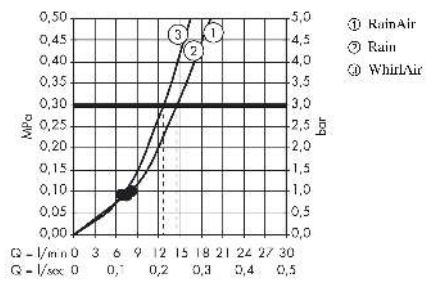

Raindance Select E
Brausenset 120 3jet mit Brausenstange 90 cm
 Oberfläche: **Chrom** Artikelnummer: **26621000**

Beschreibung

Merkmale

- besteht aus: Handbrause, Brausestange, Brausenschlauch, Handbrausehalterung, Seifenschale
- Brausekopfgrösse: 120 mm
- Strahlart: RainAir, Rain, Whirl
- komfortable Strahlartenumstellung durch Select-Taste
- Neigungswinkel um 90° verstellbar, Handbrausehalterung schwenkt nach links und rechts sowie oben und unten
- Maximale Durchflussmenge bei 3 bar: 14,4 l/min
- Mindestfliessdruck: 1 bar
- Wandbefestigung: Schraubbefestigung
- Wandstützen aus Kunststoff
- Profil Brausestange: rund
- Gesamtlänge Brausestange: 1008 mm
- Brausestangendurchmesser: 22 mm
- Bohrabstand: 915 mm
- brauseseitiger Drehwirbel gegen lästiges Verdrehen des Brauseschlauches

Artikeldetails

ST-Nr.	6531 849.501
TEAM-Nr.	758937.501
Preis exkl. MwSt.	241.00 CHF

Technologie

Produktabbildung

Maßzeichnung

Raindance Select E
Brausenset 120 3jet mit Brausenstange 90 cm
 Oberfläche: Chrom Artikelnummer: 26621000

Durchflussdiagramm

Die Verbrauchswerte wurden praktisch mit den dazugehörigen Armaturen (Thermostat/Mischer/Interpuzventil) gemessen.

Raindance Select E
Brausenset 120 3jet mit Brausenstange 90 cm
 Oberfläche: **Chrom** Artikelnummer: **26621000**