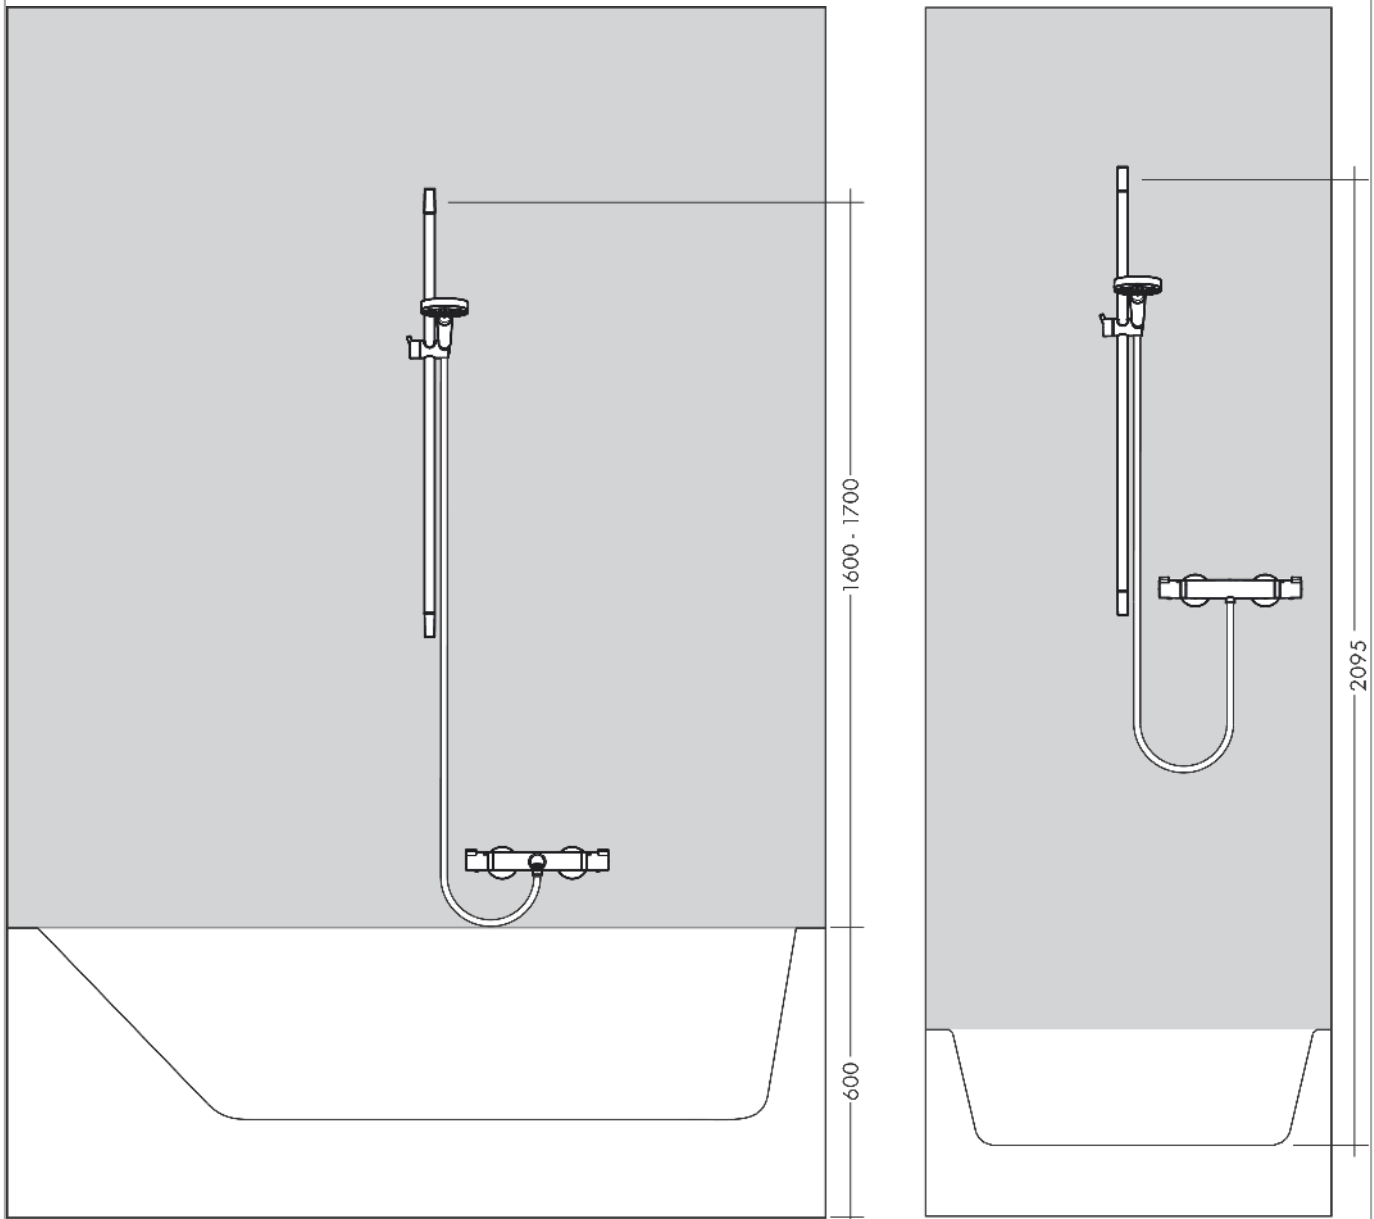

Raindance Select E
Brausenset 120 3jet mit Brausenstange 90 cm
 Oberfläche: **Chrom** Artikelnummer: **26621000**

Beschreibung

Merkmale

- besteht aus: Handbrause, Brausestange, Brausenschlauch, Handbrausehalterung, Seifenschale
- Brausekopfgrösse: 120 mm
- Strahlart: RainAir, Rain, Whirl
- komfortable Strahlartenumstellung durch Select-Taste
- Neigungswinkel um 90° verstellbar, Handbrausehalterung schwenkt nach links und rechts sowie oben und unten
- Maximale Durchflussmenge bei 3 bar: 14,4 l/min
- Mindestfliessdruck: 1 bar
- Wandbefestigung: Schraubbefestigung
- Wandstützen aus Kunststoff
- Profil Brausestange: rund
- Gesamtlänge Brausestange: 1008 mm
- Brausestangendurchmesser: 22 mm
- Bohrabstand: 915 mm
- brauseseitiger Drehwirbel gegen lästiges Verdrehen des Brauseschlauches

Artikeldetails

ST-Nr.	6531 849.501
TEAM-Nr.	758937.501
Preis exkl. MwSt.	241.00 CHF

Technologie

Produktabbildung

Maßzeichnung

Raindance Select E
Brausenset 120 3jet mit Brausenstange 90 cm
 Oberfläche: Chrom Artikelnummer: 26621000

Durchflussdiagramm

Die Verbrauchswerte wurden praktisch mit den dazugehörigen Armaturen (Thermostat/Mischer/Interpuzventil) gemessen.

Raindance Select E
Brausenset 120 3jet mit Brausenstange 90 cm
 Oberfläche: **Chrom** Artikelnummer: **26621000**

Einbaubeispiel

Raindance Select E
Brausenset 120 3jet mit Brausenstange 90 cm
 Oberfläche: **Chrom** Artikelnummer: **26621000**

Explosionszeichnung

Baujahr: >10/12

Raindance Select E
Brausenset 120 3jet mit Brausenstange 90 cm
 Oberfläche: **Chrom** Artikelnummer: **26621000**