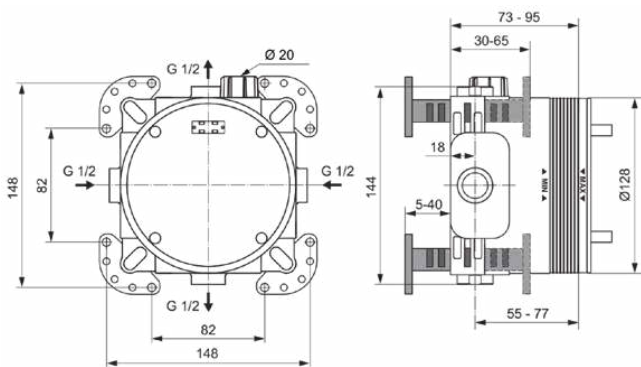

BUILT-IN

A1000NU

BUILT-IN | Unterputzbausatz 1 für Bade- & Brausearmaturen 158x78x158 mm in neutral | WRAS

Bild & Zeichnung

Allgemeine Informationen

Produktkategorie:	Unterputz-Bausätze
Produktart:	Unterputzbausatz 1 für Bade- & Brausearmaturen
Marke:	Ideal Standard
Kollektion:	BUILT-IN
Colour:	NU - Neutral
Oberflächenbeschaffenheit:	Matt
Höhe (mm):	158
Breite (mm):	158
Ausladung (mm):	78 - 135
Befestigungsart:	Fast-Fix
Nettogewicht (kg):	0.99
EAN Code:	4015413321013

BUILT-IN

A1000NU

BUILT-IN | Unterputzbausatz 1 für Bade- & Brausearmaturen 158x78x158 mm in neutral | WRAS

Montageart:

Einbau

Ihr Kontakt vor Ort:

België • Belgique

Ideal Standard Produktions-GmbH
Corporate Village - Frame 21 Building
Da Vincilaan 2
B-1935 Zaventem
☎ +32 2 325 66 00
☎ +32 2 325 66 01
🌐 www.idealstandard.be