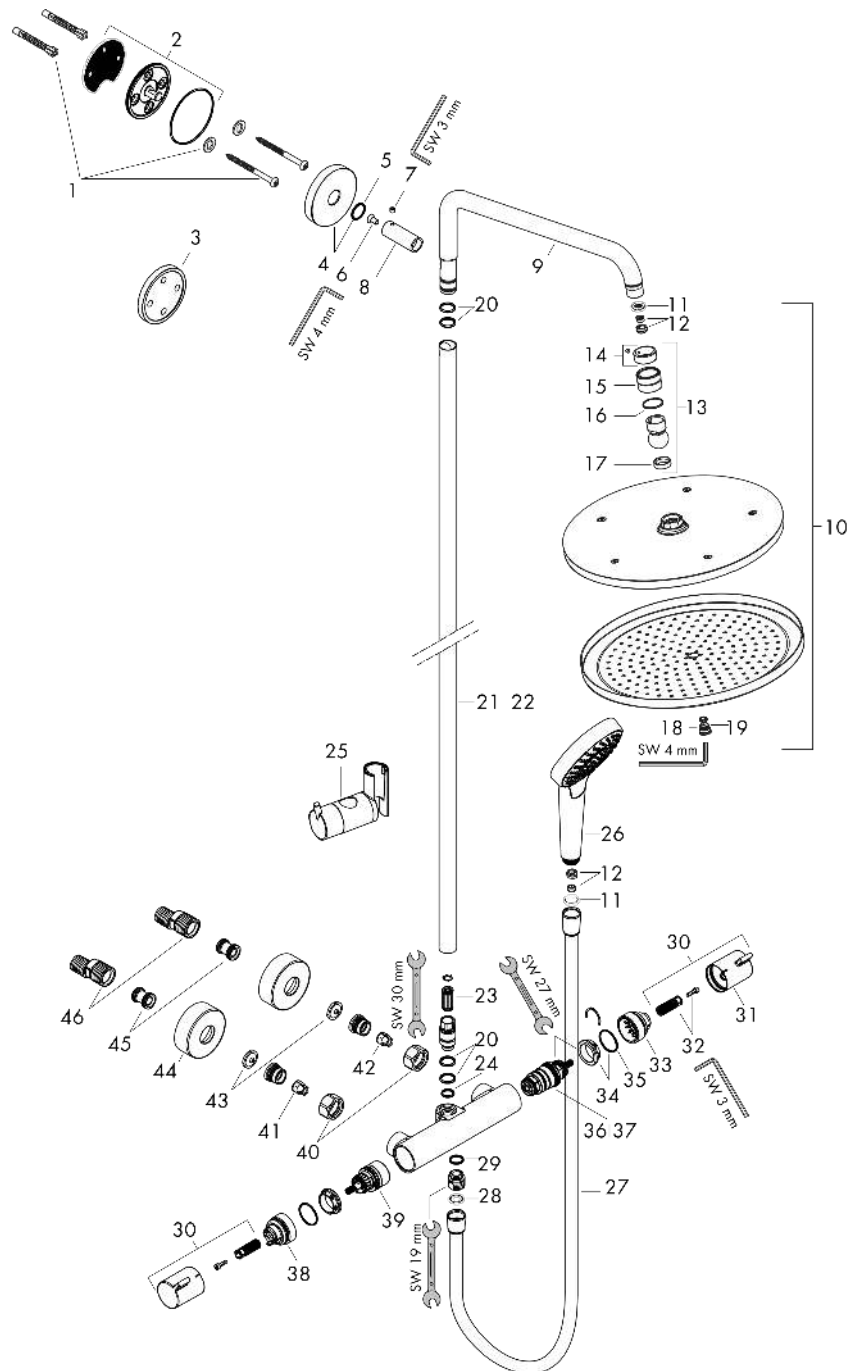

Croma Select S
Showerpipe 280 1jet EcoSmart mit Ecostat Comfort Thermostat
 Oberfläche: **Chrom** Artikelnummer: **26794000**

Beschreibung

Merkmale

- besteht aus: Kopfbrause, Handbrause, Brausenthermostat, Brausenschlauch, Handbrausehalterung, Brausenstange
- Kopfbrause Croma 280
- Brausekopfgrösse Kopfbrause: 280 mm
- Strahlart Kopfbrause: RainAir
- Durchflussmenge RainAir (bei 3 Bar): 9 l/min
- Strahlart Handbrause: Massagestrahl, IntenseRain, SoftRain
- Durchfluss für Handbrause bei 3 bar: 9 l/min
- maximale Durchflussmenge für Showerpipe bei 3 bar: 9 l/min
- Mindestfliessdruck: 2,2 bar
- min. Betriebsdruck: 2,2 bar
- max. Betriebsdruck: 10 bar
- Kugelgelenk: Kopfbrause im Winkel verstellbar
- Wasserführendes Steigrohr unten kürzbar
- Brausestangendurchmesser: 22 mm
- höhenverstellbare Handbrausehalterung
- Brausearmlänge Kopfbrause: 400 mm
- Schwenkbarer Brausearm
- Thermostat Ecostat Comfort
- Sicherheitssperre bei 40°C
- einstellbare Heisswasserbegrenzung
- Verbraucheransteuerung durch Drehen
- für Durchlauferhitzer geeignet
- Montageart: Aufputzinstallation
- Anschlussgrösse: DN15
- Anschlussgewinde: G ½
- Stichmass: 150 mm ± 12 mm
- Eigensicher gegen Rückfliessen
- 2 Verbraucher

Einbaubeispiel

Croma Select S
Showerpipe 280 1jet EcoSmart mit Ecostat Comfort Thermostat
 Oberfläche: **Chrom** Artikelnummer: **26794000**

Explosionszeichnung

Baujahr: >12/20

Croma Select S
Showerpipe 280 1jet EcoSmart mit Ecostat Comfort Thermostat
 Oberfläche: **Chrom** Artikelnummer: **26794000**