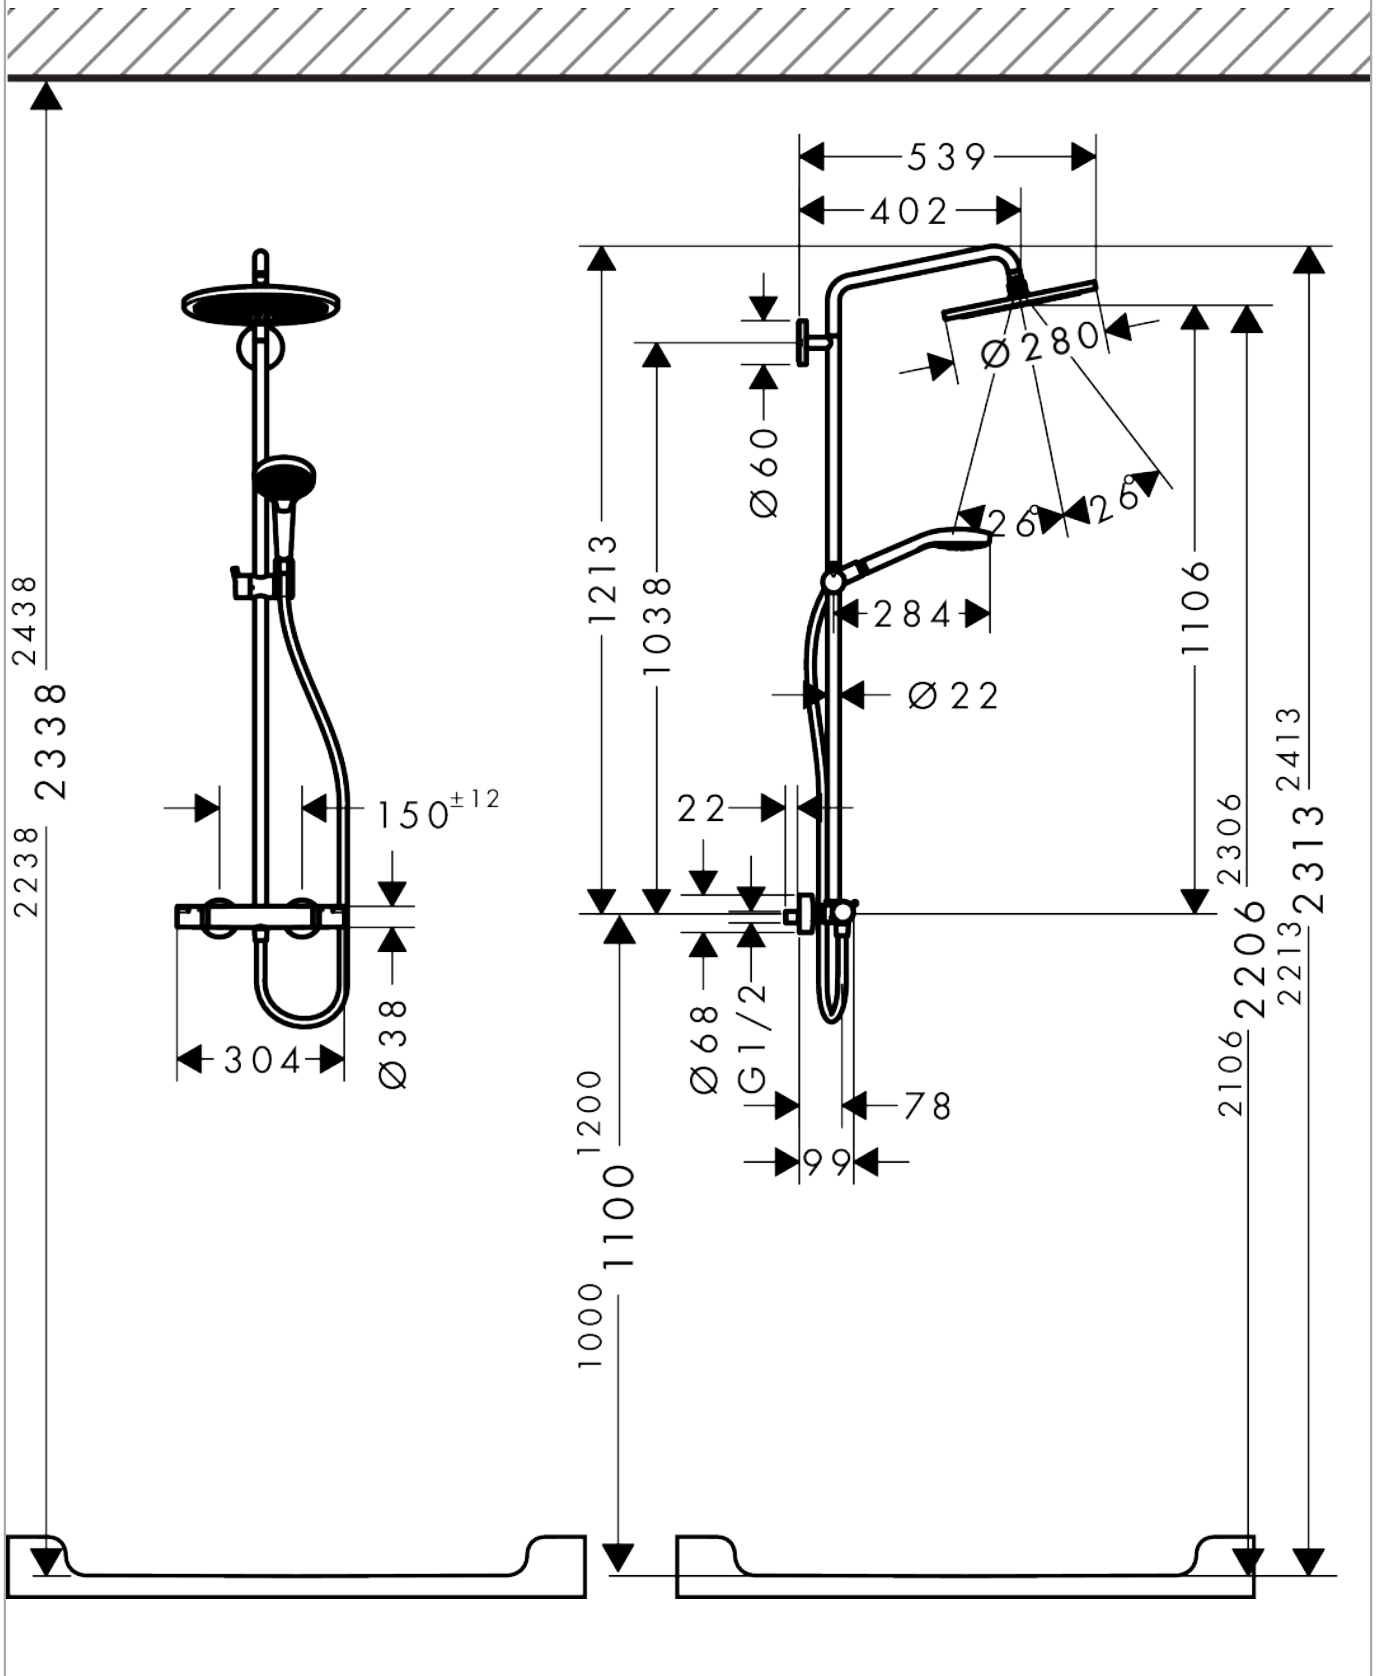

Croma Select S
Showerpipe 280 1jet EcoSmart mit Ecostat Comfort Thermostat
 Oberfläche: **Chrom** Artikelnummer: **26794000**

Beschreibung

Merkmale

- besteht aus: Kopfbrause, Handbrause, Brausenthermostat, Brausenschlauch, Handbrausehalterung, Brausenstange
- Kopfbrause Croma 280
- Brausekopfgrösse Kopfbrause: 280 mm
- Strahlart Kopfbrause: RainAir
- Durchflussmenge RainAir (bei 3 Bar): 9 l/min
- Strahlart Handbrause: Massagestrahl, IntenseRain, SoftRain
- Durchfluss für Handbrause bei 3 bar: 9 l/min
- maximale Durchflussmenge für Showerpipe bei 3 bar: 9 l/min
- Mindestfliessdruck: 2,2 bar
- min. Betriebsdruck: 2,2 bar
- max. Betriebsdruck: 10 bar
- Kugelgelenk: Kopfbrause im Winkel verstellbar
- Wasserführendes Steigrohr unten kürzbar
- Brausestangendurchmesser: 22 mm
- höhenverstellbare Handbrausehalterung
- Brausearmlänge Kopfbrause: 400 mm
- Schwenkbarer Brausearm
- Thermostat Ecostat Comfort
- Sicherheitssperre bei 40°C
- einstellbare Heisswasserbegrenzung
- Verbraucheransteuerung durch Drehen
- für Durchlauferhitzer geeignet
- Montageart: Aufputzinstallation
- Anschlussgrösse: DN15
- Anschlussgewinde: G ½
- Stichmass: 150 mm ± 12 mm
- Eigensicher gegen Rückfliessen
- 2 Verbraucher

Einbaubeispiel

Croma Select S
Showerpipe 280 1jet EcoSmart mit Ecostat Comfort Thermostat
 Oberfläche: **Chrom** Artikelnummer: **26794000**

Explosionszeichnung

Baujahr: >12/20

Croma Select S
Showerpipe 280 1jet EcoSmart mit Ecostat Comfort Thermostat
 Oberfläche: **Chrom** Artikelnummer: **26794000**