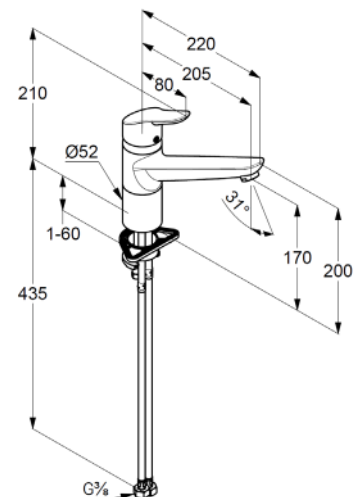

Technische Daten/ Technical Data

KLUDI OBJEKTA
Spültisch-Armatur
DN 15

Artikel- Nr.: 325740575

Oberfläche:
05 chrom

Artikeltext
Hersteller KLUDI GmbH & Co. KG
Typ: KLUDI OBJEKTA
Spültisch-Armatur
Artikel- Nr.: 325740575

Spültisch-Armatur
Einhebelmischer
1-Loch Montage
geschlossener Hebel, Metall
Strahlregler M24
Keramik-Kartusche mit Heißwasserbegrenzung
Durchflussmenge bei 3 bar 12 l/min.
schwenkbarer Auslauf (360°)
flexible Druckschläuche G3/8 DVGW zugelassen
Schnell-Montagesystem

Produktabbildung/ Product picture

Maßzeichnung/ Dimensional drawing

Durchfluss/ Flow rate