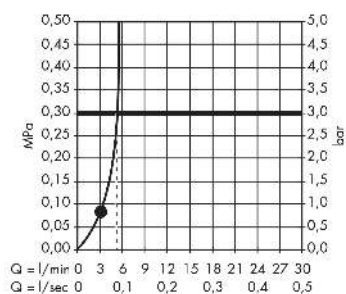

Crometta 85
Handbrause Mono EcoSmart+
 Oberfläche: **Chrom** Artikelnummer: **28561000**

Beschreibung

Merkmale

- Brausekopfgrösse: 85 mm
- Strahlart: Normalstrahl
- Oberfläche Strahlscheibe: grau
- Maximale Durchflussmenge bei 3 bar: 6 l/min
- Mindestfliessdruck: 1 bar
- mit innenliegender Wasserführung
- ausspülbare Siebdichtung
- Anschlussgewinde: G ½
- Geräuschgruppe: I
- Durchflussklasse: Z
- P-IX 18737/IZ

Artikeldetails

ST-Nr.	6541 806.501
TEAM-Nr.	758861.501
Preis exkl. MwSt.	36.00 CHF

Technologie

Zertifikate / Nachhaltigkeit

Produktabbildung

Maßzeichnung

Durchflussdiagramm

Die Verbrauchswerte wurden praxisnah mit den dazugehörigen Armaturen (Thermostat/Mischer/Interpretiventil) gemessen.

Crometta 85
Handbrause Mono EcoSmart+
 Oberfläche: **Chrom** Artikelnummer: **28561000**

Explosionszeichnung

Baujahr: >02/08

Crometta 85
Handbrause Mono EcoSmart+
 Oberfläche: **Chrom** Artikelnummer: **28561000**