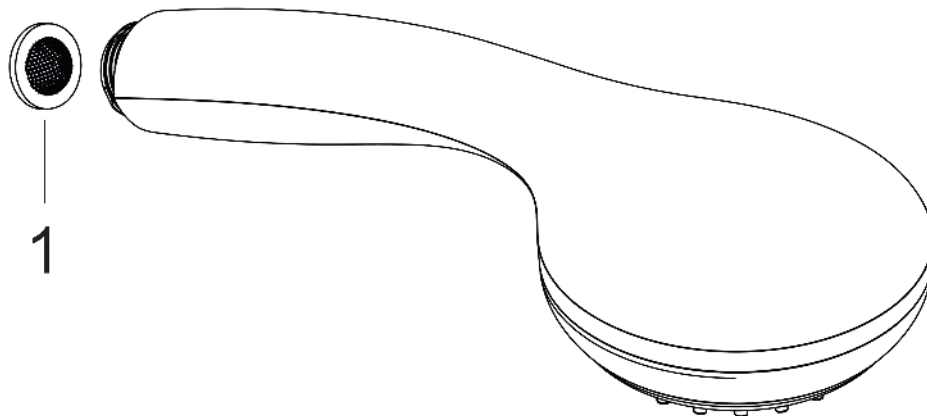

Crometta 85
Handbrause Mono EcoSmart+
 Oberfläche: **Chrom** Artikelnummer: **28561000**

Beschreibung

Merkmale

- Brausekopfgrösse: 85 mm
- Strahlart: Normalstrahl
- Oberfläche Strahlscheibe: grau
- Maximale Durchflussmenge bei 3 bar: 6 l/min
- Mindestfliessdruck: 1 bar
- mit innenliegender Wasserführung
- ausspülbare Siebdichtung
- Anschlussgewinde: G ½
- Geräuschgruppe: I
- Durchflussklasse: Z
- P-IX 18737/IZ

Crometta 85
Handbrause Mono EcoSmart+
 Oberfläche: **Chrom** Artikelnummer: **28561000**

Explosionszeichnung

Baujahr: >02/08

Crometta 85
Handbrause Mono EcoSmart+
 Oberfläche: **Chrom** Artikelnummer: **28561000**