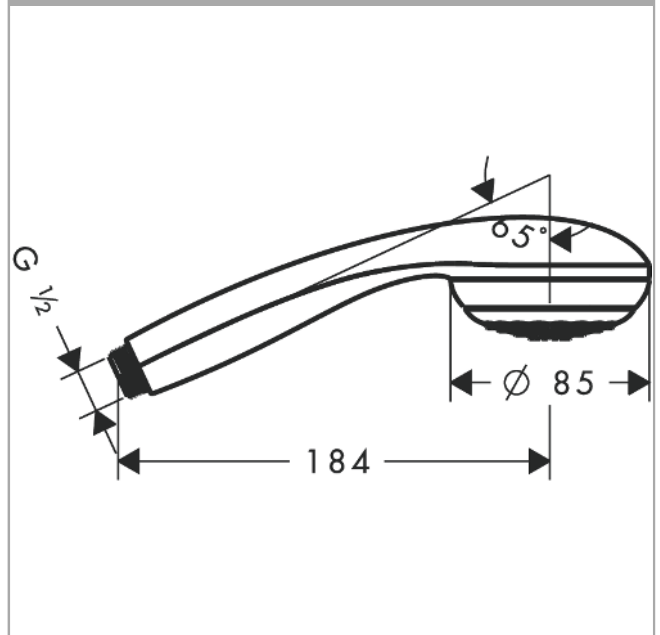

Maßzeichnung