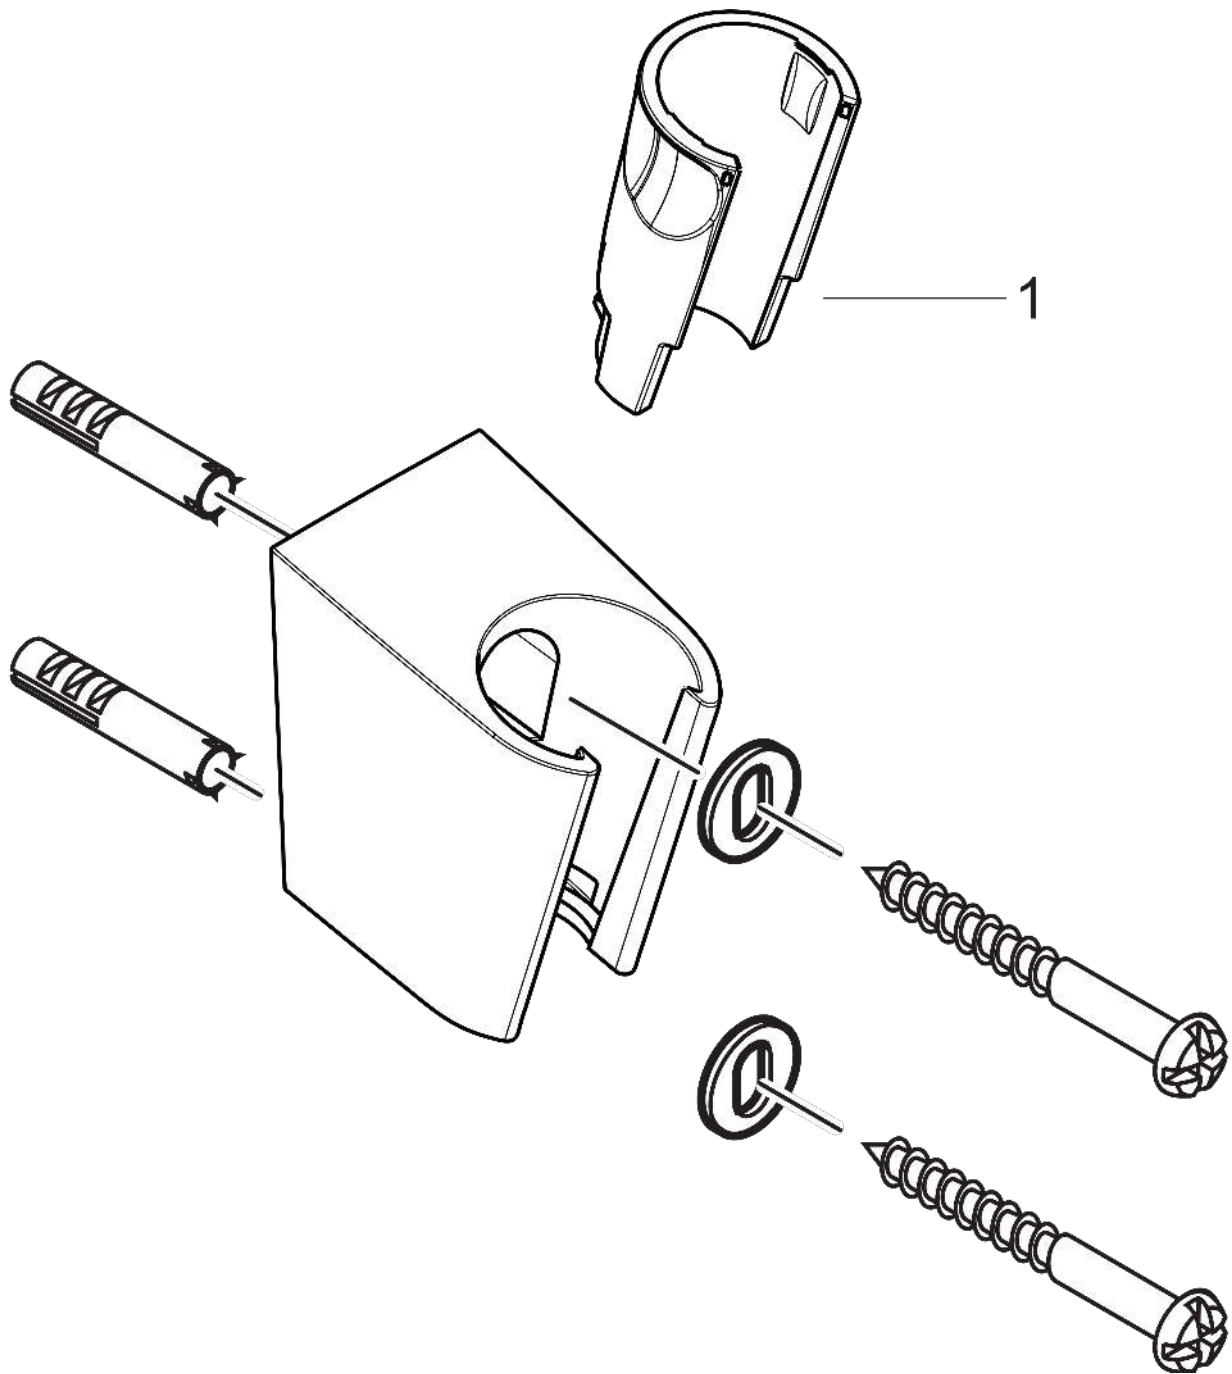

Brausenhalter Porter S

Oberfläche: **Chrom** Artikelnummer: **28331000**

Explosionszeichnung

Baujahr: >06/05