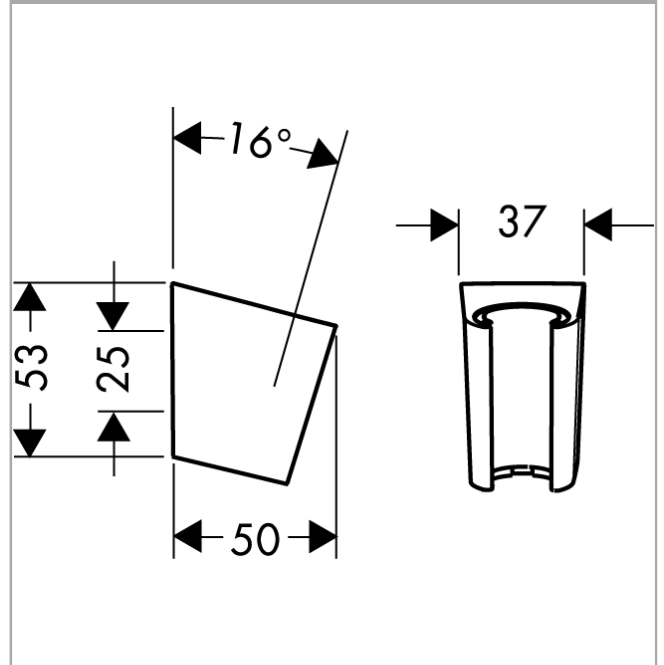

Brausenhalter Porter S

Oberfläche: **Chrom** Artikelnummer: **28331000**

Beschreibung

Merkmale

- feste Halteposition
- für Schläuche mit konischer Mutter
- Material: Kunststoff
- Masse: 53 x 37 x 50 mm (HxBxT)
- Durchmesser Bohrloch: 6 mm
- 2 drill holes

Artikeldetails

ST-Nr.	6543 382.501
TEAM-Nr.	758932.501
Preis exkl. MwSt.	30.70 CHF

Designpreise

Produktabbildung

Maßzeichnung

Brausenhalter Porter S

Oberfläche: **Chrom** Artikelnummer: **28331000**

Explosionszeichnung