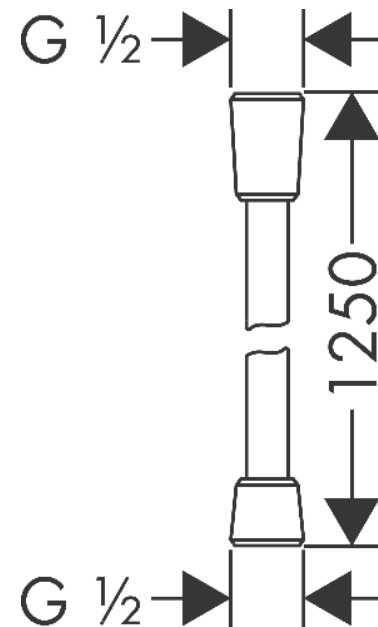

Isiflex

Brausenschlauch 125 cm

Oberfläche: **Chrom** Artikelnummer: **28272000**

Beschreibung

Merkmale

- hochwertiger Kunststoffschlauch
- reinigungsfreundliche Kunststoffhülle
- Schlauchlänge: 1.25 m
- brauseseitiger Drehwirbel gegen lästiges Verdrehen des Brauseschlauches
- knickgeschützt
- Mutter Brauseschlauch: beidseitig konische Mutter
- Anschlussgewinde: G 1/2

Artikeldetails

ST-Nr.	6542 801.501
TEAM-Nr.	758890.501
Preis exkl. MwSt.	29.00 CHF

Designpreise

Zertifikate / Nachhaltigkeit

Produktabbildung

Maßzeichnung

Isiflex

Brausenschlauch 125 cm

Oberfläche: **Chrom** Artikelnummer: **28272000**

Explosionszeichnung

Baujahr: >12/00

Isiflex
Brausenschlauch 125 cm
 Oberfläche: **Chrom** Artikelnummer: **28272000**

Ersatzteilliste

Baujahr: >12/00

Pos.	Beschreibung	Artikelnummer	Preis	VE
1	Dichtung	98058000	3.25 CHF	1