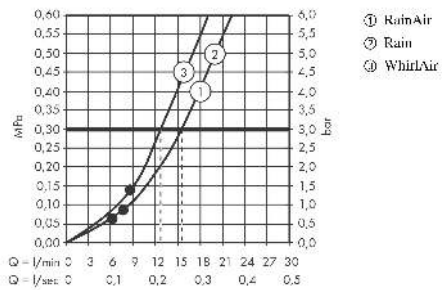

## Produktabbildung

## Maßzeichnung

**Raindance Select S  
Handbrause 120 3jet**

Oberfläche: **Chrom** Artikelnummer: **26530000**

**Durchflussdiagramm**

Die Verbrauchswerte wurden praktisch mit den dazugehörigen Armaturen (Thermostat/Mischer/Interpuzventil) gemessen.