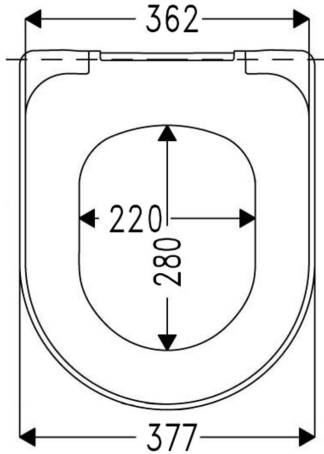

WC-Sitz Luvett D600

MODELLBILDER

FEATURES

Art.Nr. 536165

SOFT  CLOSE original

TAKE  OFF original

- Urea 131.5 Duroplast
- SoftClose & TakeOff
- D-Shape
- Wrapover
- Standard
- parallel
- Deckelpuffer (DP97) weiss, 4 Stück
- Sitzpuffer (SP97) weiss, 4 Stück
- CO₂ Footprint: 4,99 kg CO₂e
- 2,23 kg

FARBE

- weiss
- Farbcode: 101

SCHARNIERBILDER

SCHARNIER

- C6802
- 409991
- SoftClose (10mm Pin-20mm Däm.) / Edelstahl / Kombination G+H+W
- Befestigung von beiden Seiten
- Schraubenlänge: 36,0 mm
- Drehpunkthöhe Scharnier: 24,5 mm
- Verstellmöglichkeiten:
12,0 mm - 27,3 mm

MONTAGEANLEITUNG

Art.-Nr. 409991 / C6802

013

WC-Sitz Luvett D600

Maßzeichnung (mm)

Länge der Garnitur: 433 mm

Diverse Daten

Gewicht brutto: 2,95 kg

EAN Nummer: 4016959143190

Etikett:

Verpackungseinheit:

Abmessungen Innenkarton: 383x65x460 mm

ALTERNATIVE ERSATZSETS

409986 - Ersatzset RD*** Neutral WS/ROT ES

PFLEGEHINWEISE

Dieser WC-Sitz wurde aus hochwertigen und umweltfreundlichen Materialien mit Sorgfalt und Präzision hergestellt. Wenn Sie ein paar einfache Reinigungshinweise beachten, werden Sie lange Freude an diesem Qualitätsprodukt haben. Die geschlossene, porenfreie Oberfläche bietet die beste Voraussetzung für optimale Hygiene. Verwenden Sie keine scheuernden, chlor- oder säurehaltigen Reinigungsmittel, da diese zu Verfärbungen, Lackablösungen oder Flugrost auf den Scharnieren führen können. Für eine gründliche Reinigung eignen sich am besten Neutralseife oder milde und natürliche, haushaltsübliche Spülmittel. Nach der Reinigung feucht nachwischen. Lassen Sie den WC-Sitz und Deckel hochgeklappt, solange der Spülvorgang andauert oder sich stärkere Reinigungsmittel im WC-Becken befinden. Vielen Dank für die Beachtung und viel Freude mit Ihrem neuen WC Sitz.