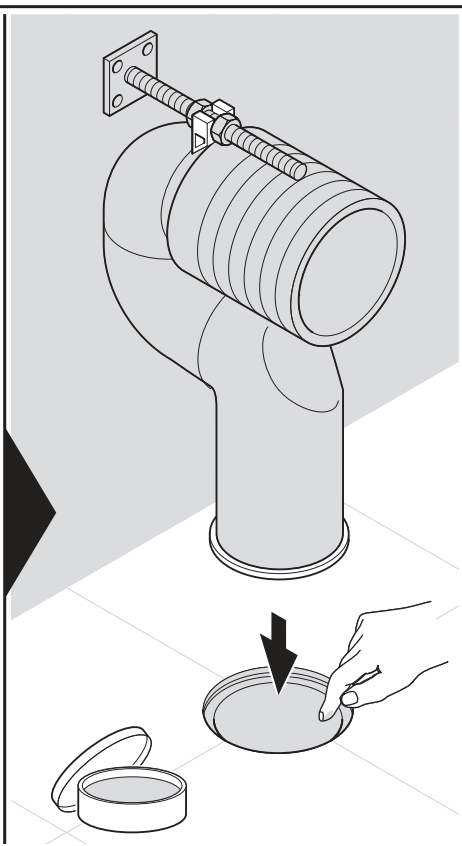

# General Instruction

General  
Instruction  
Villeroy & Boch

- DE** Montageanleitung  
WC mit Spülkasten, verdeckte Befestigung
- EN** Installation Instructions  
WC with cistern, concealed fixation
- ES** Instrucciones de montaje  
Inodoro con cisterna, fijación oculta
- FR** Instructions de montage  
WC avec réservoir, fixation invisible

- IT** Istruzioni di montaggio  
WC con cassetta di risciacquo, fissaggio nascosto
- NL** Montage-instructie  
WC met spoelbak, verborgen bevestiging
- RU** Инструкция по монтажу  
Унитаз со сливным бачком, скрытое крепление
- ZH** 装配说明  
马桶含冲水箱，隐藏式安装