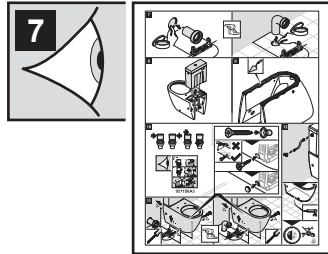

# General Instruction

General  
Instruction  
Villeroy & Boch

- DE** Montageanleitung  
WC mit Spülkasten, verdeckte Befestigung
- EN** Installation Instructions  
WC with cistern, concealed fixation
- ES** Instrucciones de montaje  
Inodoro con cisterna, fijación oculta
- FR** Instructions de montage  
WC avec réservoir, fixation invisible

- IT** Istruzioni di montaggio  
WC con cassetta di risciacquo, fissaggio nascosto
- NL** Montage-instructie  
WC met spoelbak, verborgen bevestiging
- RU** Инструкция по монтажу  
Унитаз со сливным бачком, скрытое крепление
- ZH** 装配说明  
马桶含冲水箱，隐藏式安装