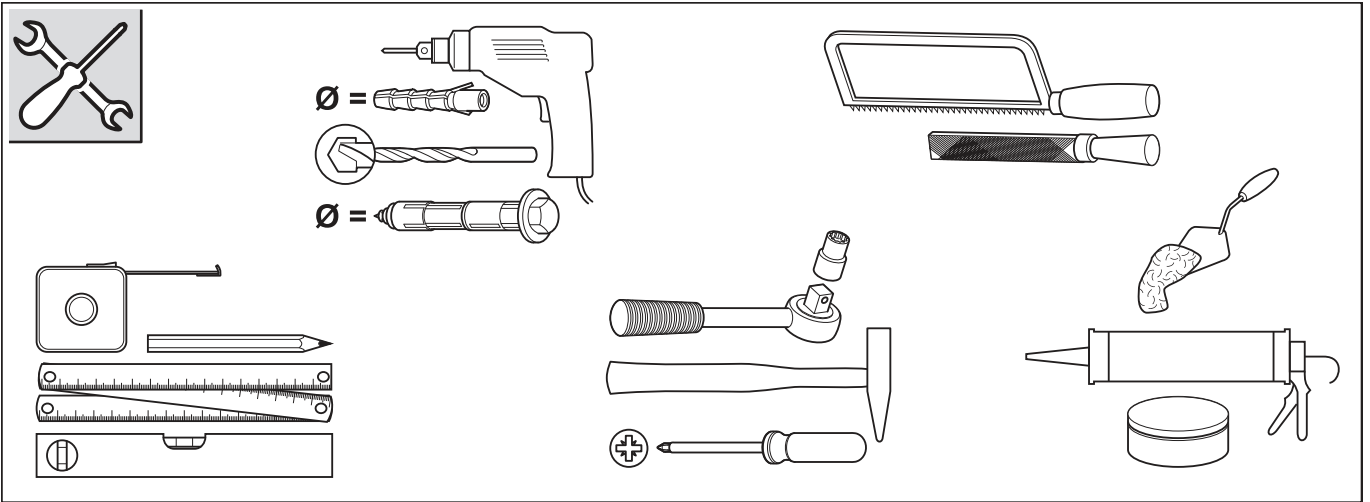

# General Instruction

General  
Instruction  
Villeroy & Boch

- DE** Montageanleitung  
WC mit Spülkasten, verdeckte Befestigung
- EN** Installation Instructions  
WC with cistern, concealed fixation
- ES** Instrucciones de montaje  
Inodoro con cisterna, fijación oculta
- FR** Instructions de montage  
WC avec réservoir, fixation invisible

- IT** Istruzioni di montaggio  
WC con cassetta di risciacquo, fissaggio nascosto
- NL** Montage-instructie  
WC met spoelbak, verborgen bevestiging
- RU** Инструкция по монтажу  
Унитаз со сливным бачком, скрытое крепление
- ZH** 装配说明  
马桶含冲水箱，隐藏式安装