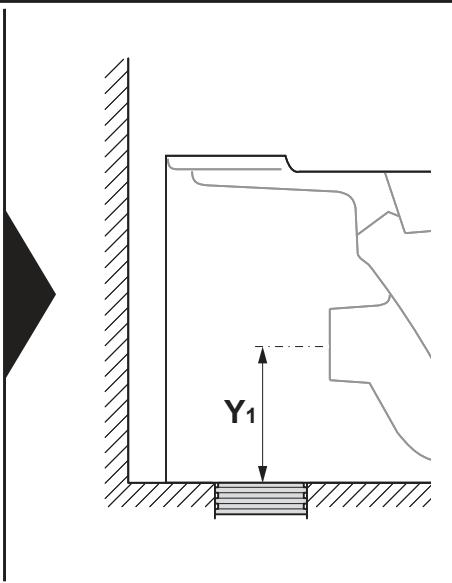

# General Instruction

General  
Instruction  
Villeroy & Boch

- DE** Montageanleitung  
WC mit Spülkasten, verdeckte Befestigung
- EN** Installation Instructions  
WC with cistern, concealed fixation
- ES** Instrucciones de montaje  
Inodoro con cisterna, fijación oculta
- FR** Instructions de montage  
WC avec réservoir, fixation invisible

- IT** Istruzioni di montaggio  
WC con cassetta di risciacquo, fissaggio nascosto
- NL** Montage-instructie  
WC met spoelbak, verborgen bevestiging
- RU** Инструкция по монтажу  
Унитаз со сливным бачком, скрытое крепление
- ZH** 装配说明  
马桶含冲水箱，隐藏式安装