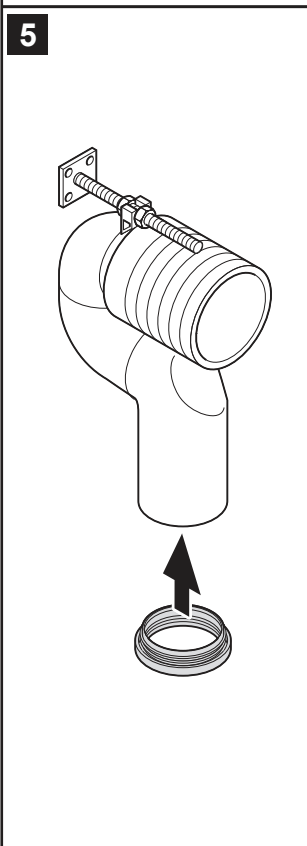

# General Instruction

General  
Instruction  
Villeroy & Boch

- DE** Montageanleitung  
WC mit Spülkasten, verdeckte Befestigung
- EN** Installation Instructions  
WC with cistern, concealed fixation
- ES** Instrucciones de montaje  
Inodoro con cisterna, fijación oculta
- FR** Instructions de montage  
WC avec réservoir, fixation invisible

- IT** Istruzioni di montaggio  
WC con cassetta di risciacquo, fissaggio nascosto
- NL** Montage-instructie  
WC met spoelbak, verborgen bevestiging
- RU** Инструкция по монтажу  
Унитаз со сливным бачком, скрытое крепление
- ZH** 装配说明  
马桶含冲水箱，隐藏式安装