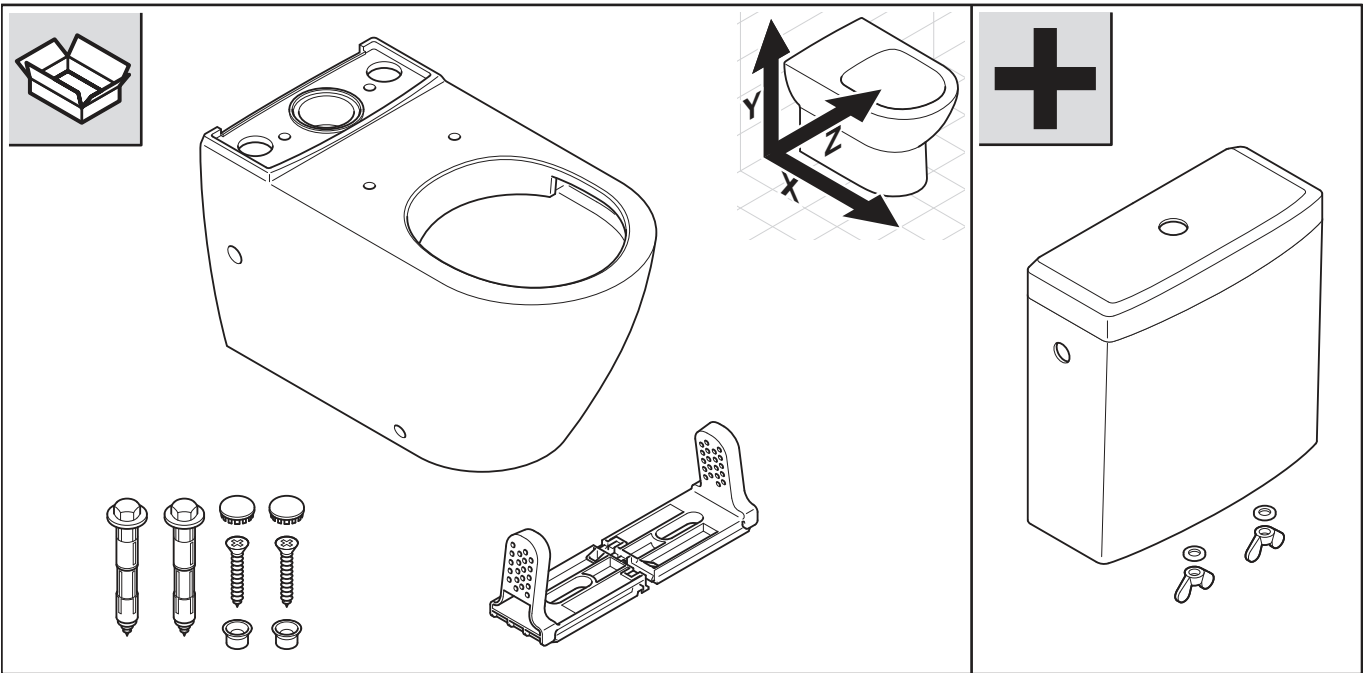

# General Instruction

General  
Instruction  
Villeroy & Boch

- DE** Montageanleitung  
WC mit Spülkasten, verdeckte Befestigung
- EN** Installation Instructions  
WC with cistern, concealed fixation
- ES** Instrucciones de montaje  
Inodoro con cisterna, fijación oculta
- FR** Instructions de montage  
WC avec réservoir, fixation invisible

- IT** Istruzioni di montaggio  
WC con cassetta di risciacquo, fissaggio nascosto
- NL** Montage-instructie  
WC met spoelbak, verborgen bevestiging
- RU** Инструкция по монтажу  
Унитаз со сливным бачком, скрытое крепление
- ZH** 装配说明  
马桶含冲水箱，隐藏式安装