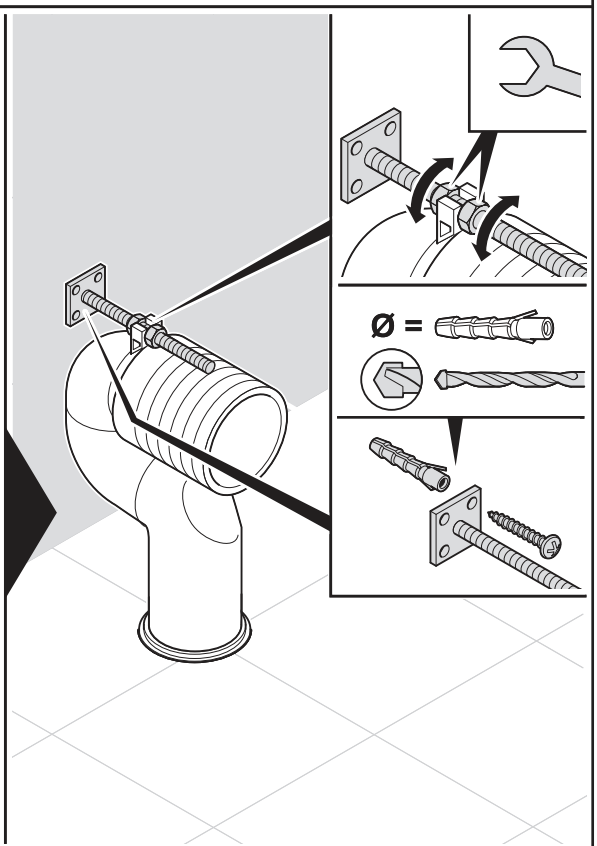

# General Instruction

General  
Instruction  
Villeroy & Boch

- DE** Montageanleitung  
WC mit Spülkasten, verdeckte Befestigung
- EN** Installation Instructions  
WC with cistern, concealed fixation
- ES** Instrucciones de montaje  
Inodoro con cisterna, fijación oculta
- FR** Instructions de montage  
WC avec réservoir, fixation invisible

- IT** Istruzioni di montaggio  
WC con cassetta di risciacquo, fissaggio nascosto
- NL** Montage-instructie  
WC met spoelbak, verborgen bevestiging
- RU** Инструкция по монтажу  
Унитаз со сливным бачком, скрытое крепление
- ZH** 装配说明  
马桶含冲水箱，隐藏式安装