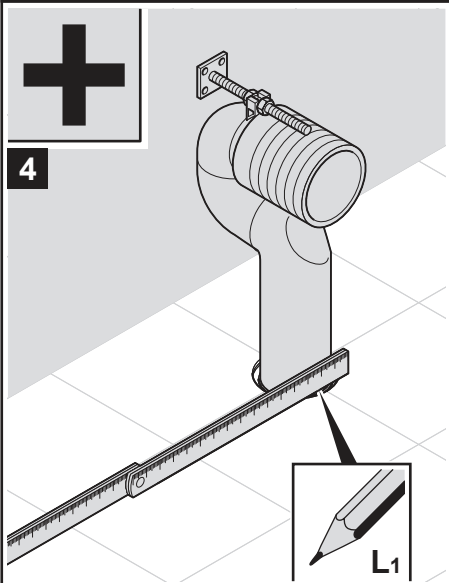

# General Instruction

General  
Instruction  
Villeroy & Boch

- DE** Montageanleitung  
WC mit Spülkasten, verdeckte Befestigung
- EN** Installation Instructions  
WC with cistern, concealed fixation
- ES** Instrucciones de montaje  
Inodoro con cisterna, fijación oculta
- FR** Instructions de montage  
WC avec réservoir, fixation invisible

- IT** Istruzioni di montaggio  
WC con cassetta di risciacquo, fissaggio nascosto
- NL** Montage-instructie  
WC met spoelbak, verborgen bevestiging
- RU** Инструкция по монтажу  
Унитаз со сливным бачком, скрытое крепление
- ZH** 装配说明  
马桶含冲水箱，隐藏式安装