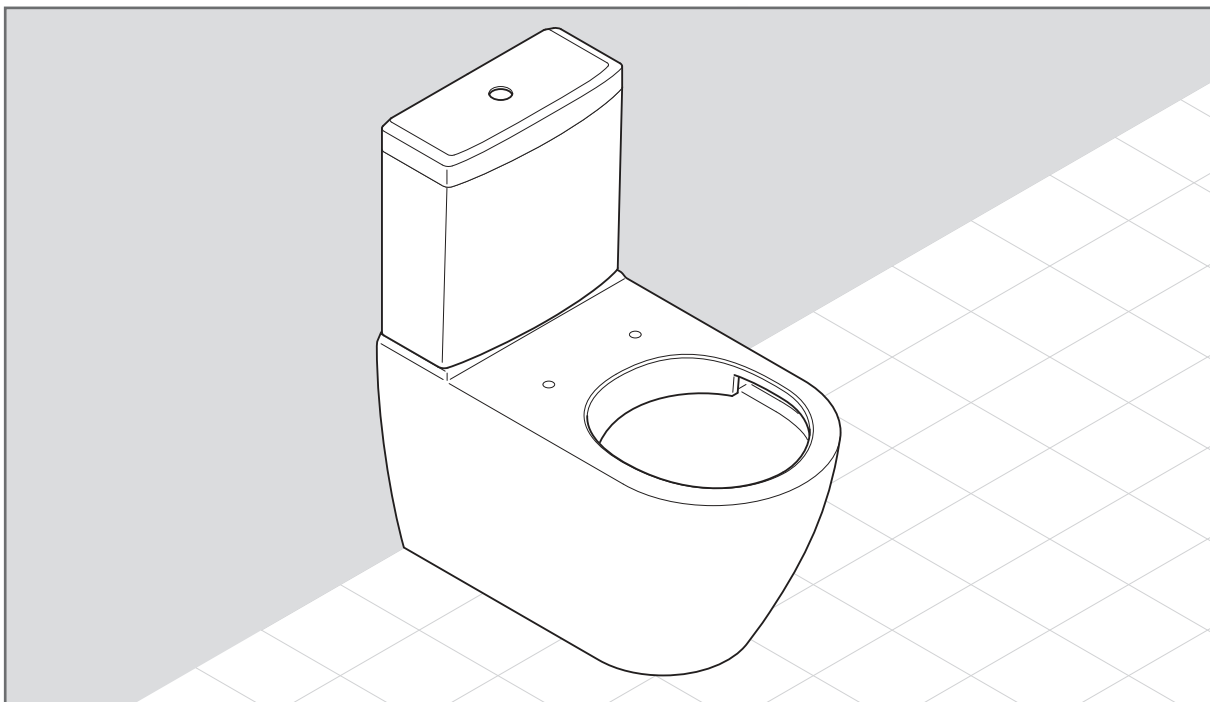

# General Instruction

General  
Instruction  
Villeroy & Boch

- DE** Montageanleitung  
WC mit Spülkasten, verdeckte Befestigung
- EN** Installation Instructions  
WC with cistern, concealed fixation
- ES** Instrucciones de montaje  
Inodoro con cisterna, fijación oculta
- FR** Instructions de montage  
WC avec réservoir, fixation invisible

- IT** Istruzioni di montaggio  
WC con cassetta di risciacquo, fissaggio nascosto
- NL** Montage-instructie  
WC met spoelbak, verborgen bevestiging
- RU** Инструкция по монтажу  
Унитаз со сливным бачком, скрытое крепление
- ZH** 装配说明  
马桶含冲水箱，隐藏式安装