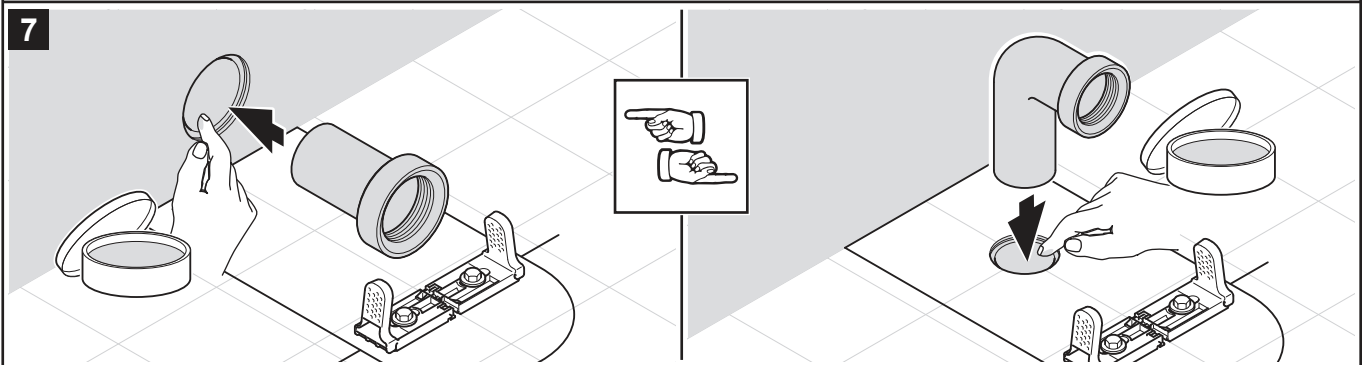

# General Instruction

General  
Instruction  
Villeroy & Boch

- DE** Montageanleitung  
WC mit Spülkasten, verdeckte Befestigung
- EN** Installation Instructions  
WC with cistern, concealed fixation
- ES** Instrucciones de montaje  
Inodoro con cisterna, fijación oculta
- FR** Instructions de montage  
WC avec réservoir, fixation invisible

- IT** Istruzioni di montaggio  
WC con cassetta di risciacquo, fissaggio nascosto
- NL** Montage-instructie  
WC met spoelbak, verborgen bevestiging
- RU** Инструкция по монтажу  
Унитаз со сливным бачком, скрытое крепление
- ZH** 装配说明  
马桶含冲水箱，隐藏式安装