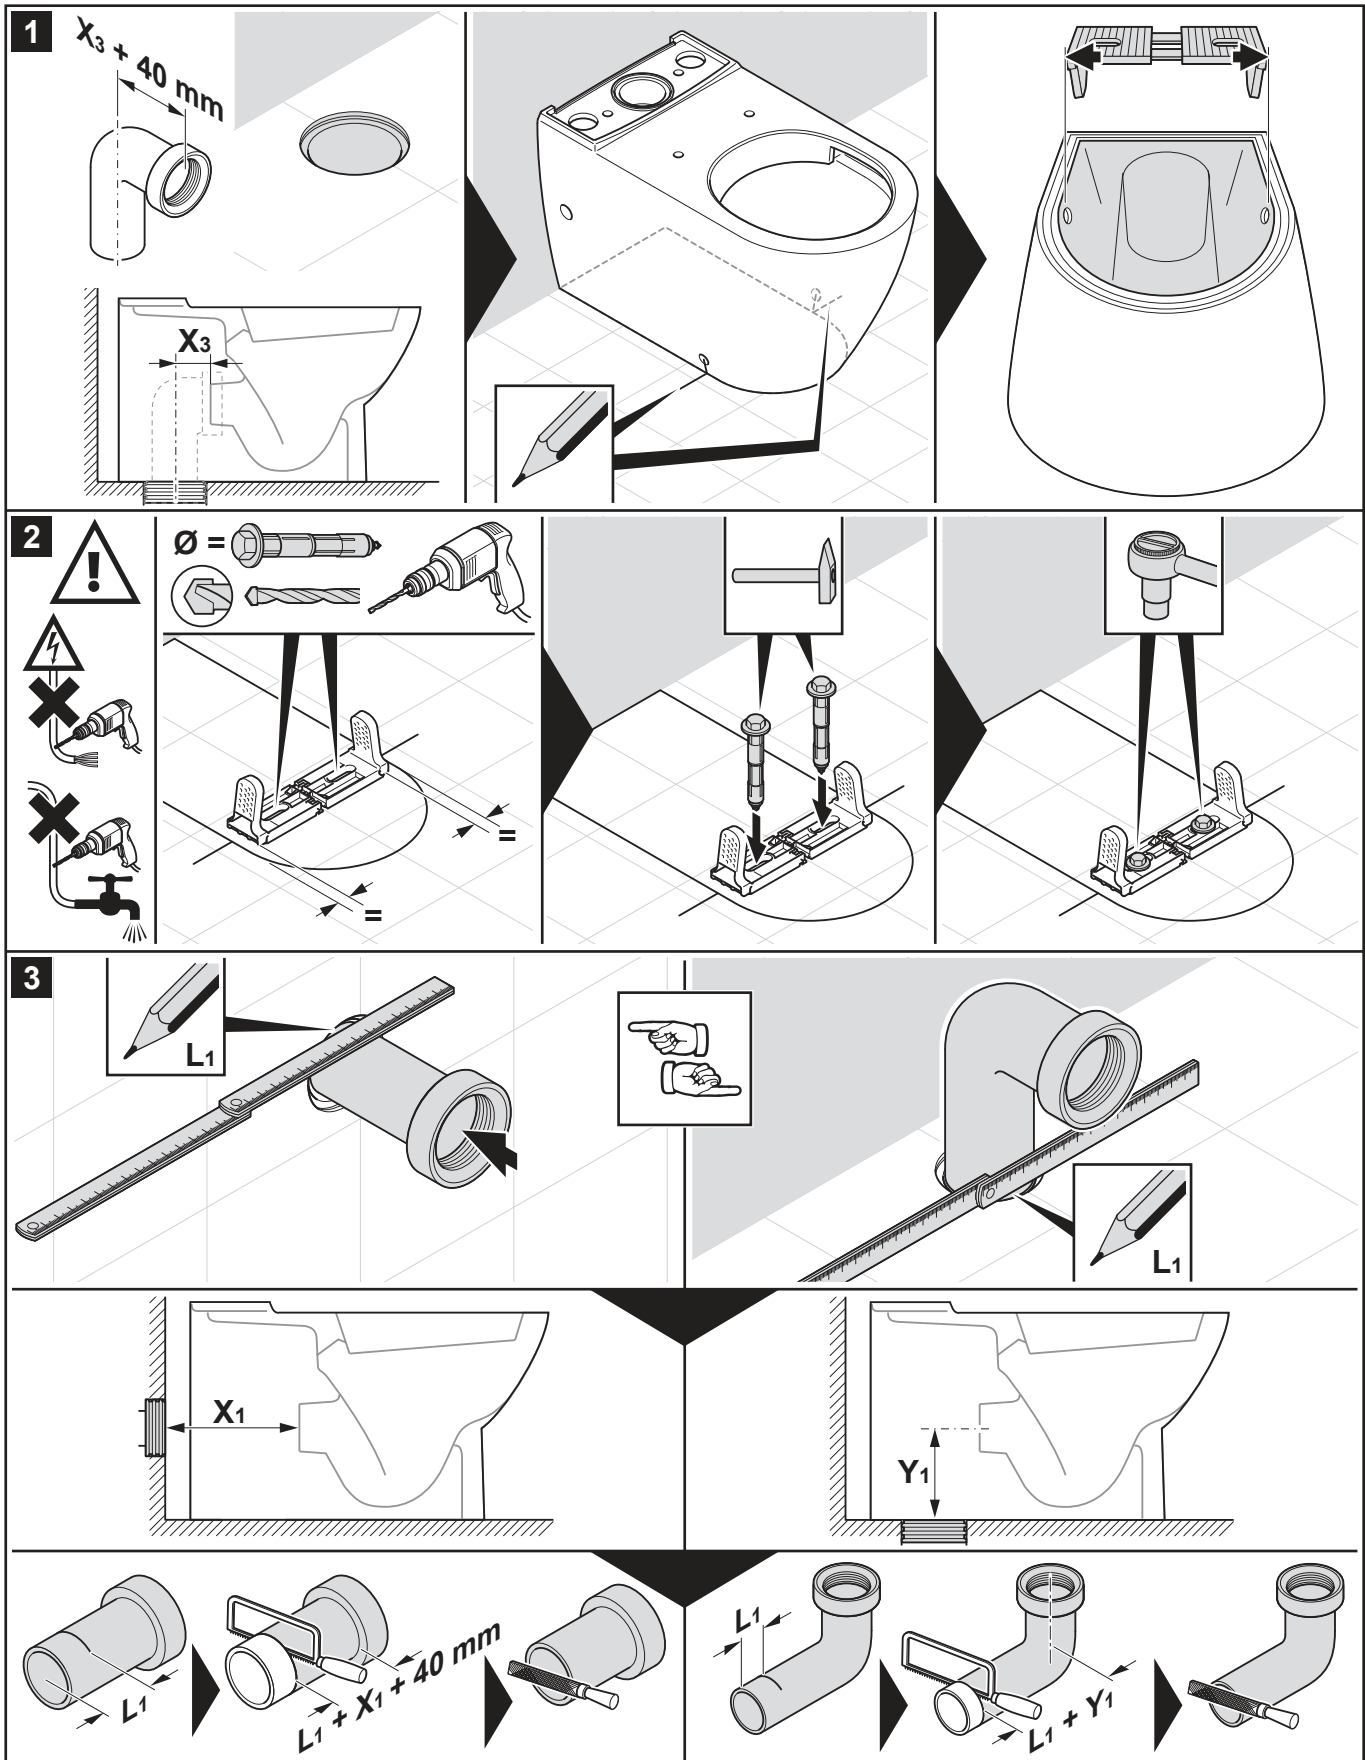

# General Instruction

General  
Instruction  
Villeroy & Boch

- DE** Montageanleitung  
WC mit Spülkasten, verdeckte Befestigung
- EN** Installation Instructions  
WC with cistern, concealed fixation
- ES** Instrucciones de montaje  
Inodoro con cisterna, fijación oculta
- FR** Instructions de montage  
WC avec réservoir, fixation invisible

- IT** Istruzioni di montaggio  
WC con cassetta di risciacquo, fissaggio nascosto
- NL** Montage-instructie  
WC met spoelbak, verborgen bevestiging
- RU** Инструкция по монтажу  
Унитаз со сливным бачком, скрытое крепление
- ZH** 装配说明  
马桶含冲水箱，隐藏式安装