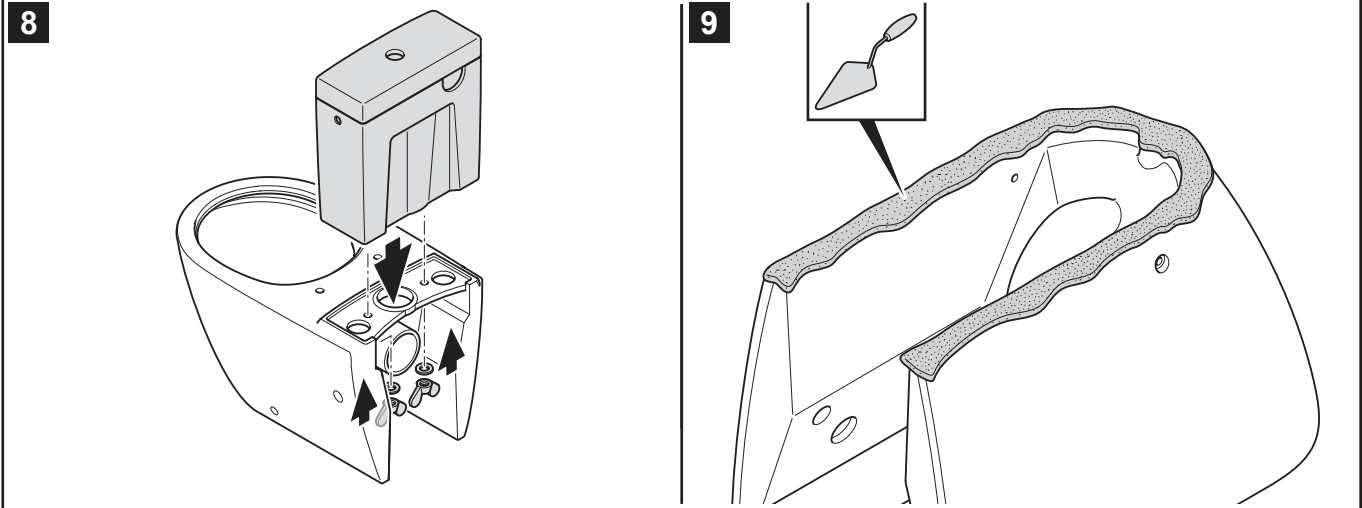

# General Instruction

General  
Instruction  
Villeroy & Boch

- DE** Montageanleitung  
WC mit Spülkasten, verdeckte Befestigung
- EN** Installation Instructions  
WC with cistern, concealed fixation
- ES** Instrucciones de montaje  
Inodoro con cisterna, fijación oculta
- FR** Instructions de montage  
WC avec réservoir, fixation invisible

- IT** Istruzioni di montaggio  
WC con cassetta di risciacquo, fissaggio nascosto
- NL** Montage-instructie  
WC met spoelbak, verborgen bevestiging
- RU** Инструкция по монтажу  
Унитаз со сливным бачком, скрытое крепление
- ZH** 装配说明  
马桶含冲水箱，隐藏式安装