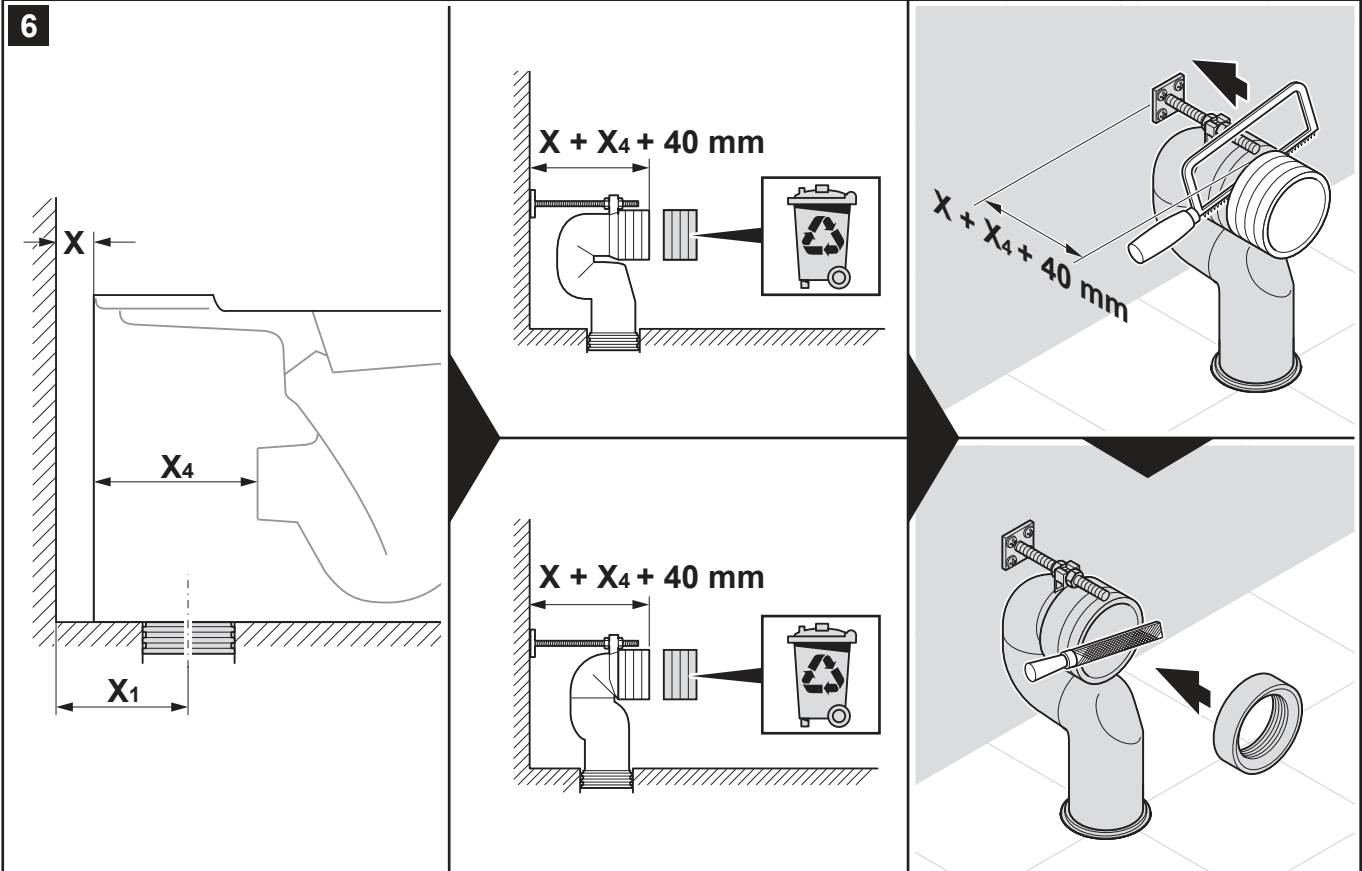

# General Instruction

General  
Instruction  
Villeroy & Boch

- DE** Montageanleitung  
WC mit Spülkasten, verdeckte Befestigung
- EN** Installation Instructions  
WC with cistern, concealed fixation
- ES** Instrucciones de montaje  
Inodoro con cisterna, fijación oculta
- FR** Instructions de montage  
WC avec réservoir, fixation invisible

- IT** Istruzioni di montaggio  
WC con cassetta di risciacquo, fissaggio nascosto
- NL** Montage-instructie  
WC met spoelbak, verborgen bevestiging
- RU** Инструкция по монтажу  
Унитаз со сливным бачком, скрытое крепление
- ZH** 装配说明  
马桶含冲水箱，隐藏式安装