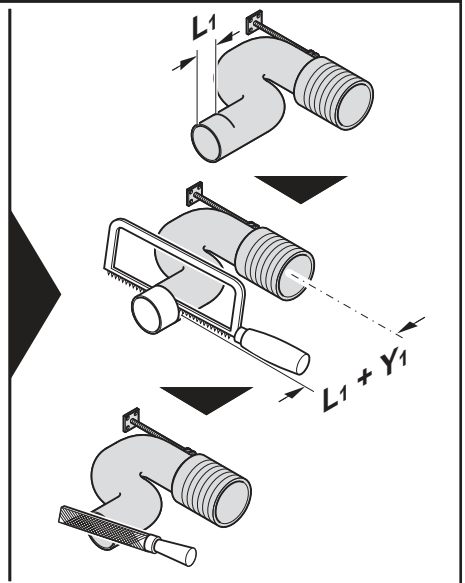

# General Instruction

General  
Instruction  
Villeroy & Boch

- DE** Montageanleitung  
WC mit Spülkasten, verdeckte Befestigung
- EN** Installation Instructions  
WC with cistern, concealed fixation
- ES** Instrucciones de montaje  
Inodoro con cisterna, fijación oculta
- FR** Instructions de montage  
WC avec réservoir, fixation invisible

- IT** Istruzioni di montaggio  
WC con cassetta di risciacquo, fissaggio nascosto
- NL** Montage-instructie  
WC met spoelbak, verborgen bevestiging
- RU** Инструкция по монтажу  
Унитаз со сливным бачком, скрытое крепление
- ZH** 装配说明  
马桶含冲水箱，隐藏式安装