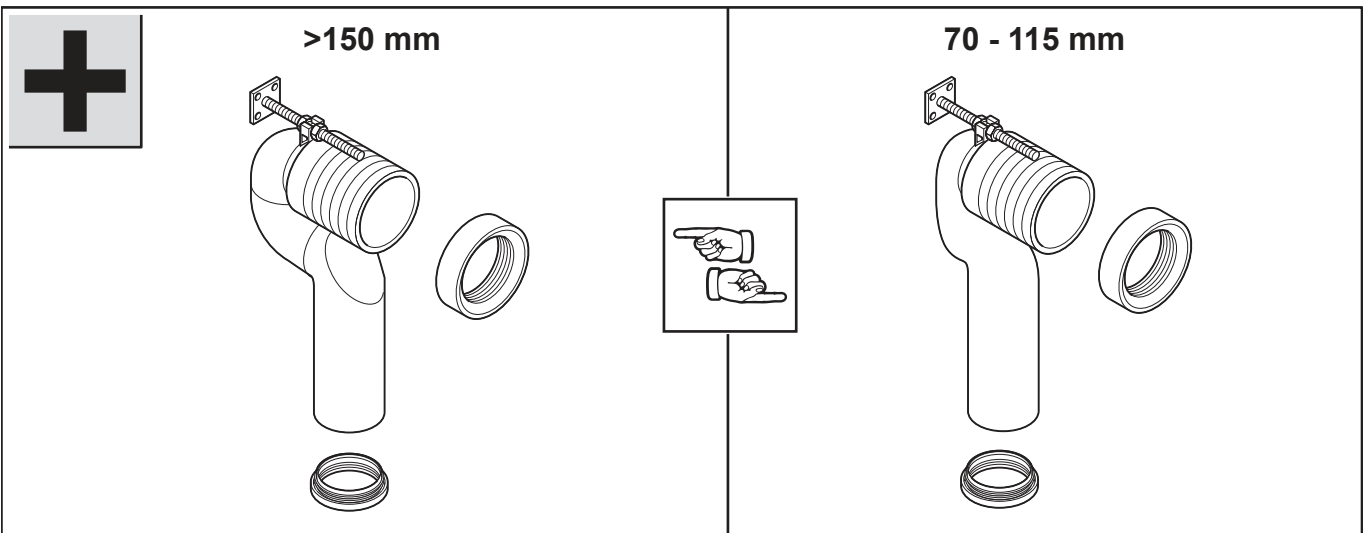

# General Instruction

General  
Instruction  
Villeroy & Boch

- DE** Montageanleitung  
WC mit Spülkasten, verdeckte Befestigung
- EN** Installation Instructions  
WC with cistern, concealed fixation
- ES** Instrucciones de montaje  
Inodoro con cisterna, fijación oculta
- FR** Instructions de montage  
WC avec réservoir, fixation invisible

- IT** Istruzioni di montaggio  
WC con cassetta di risciacquo, fissaggio nascosto
- NL** Montage-instructie  
WC met spoelbak, verborgen bevestiging
- RU** Инструкция по монтажу  
Унитаз со сливным бачком, скрытое крепление
- ZH** 装配说明  
马桶含冲水箱，隐藏式安装